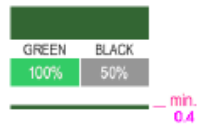

Seznam značek, které je **zakázáno překonávat**. Tyto značky jsou použity při závodě sprintu. Závodníci, kteří poruší toto pravidlo, budou diskvalifikováni.

304.1 nepřekonatelné vodní těleso

421 Nepřekonatelná vegetace