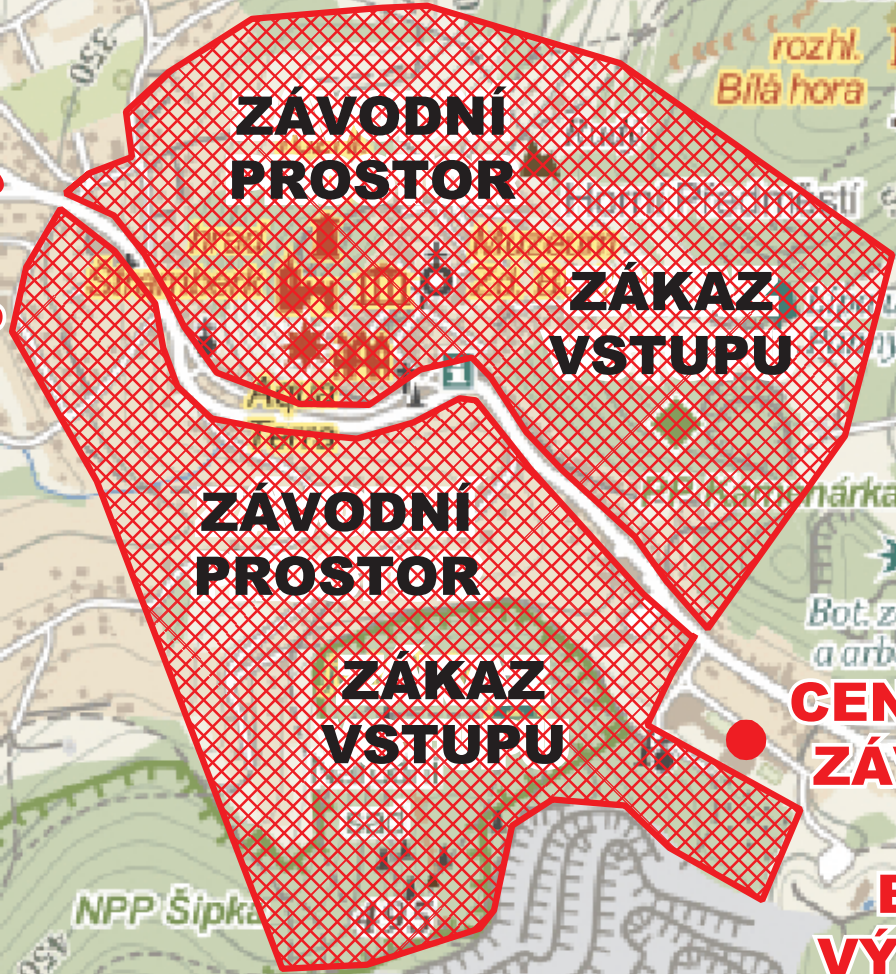

ŠTRAMBERK ZAKÁZANÉ PROSTORY ORGANIZACE DOPRAVY

**PŘÍJEZD
OD OSTRAVY**

**PŘÍJEZD
OD OLOMOUCE**

**SBĚRNÉ
PARKOVIŠTĚ**

**BUS
NÁSTUP**

**ZÁVODNÍ
PROSTOR**

**ZÁKAZ
VSTUPU**

**ZÁVODNÍ
PROSTOR**

**ZÁKAZ
VSTUPU**

**CENTRUM
ZÁVODU**

**BUS
VÝSTUP**

ŠTRAMBERK

Rybnická

Na Kanadě

Sedlnice

♂