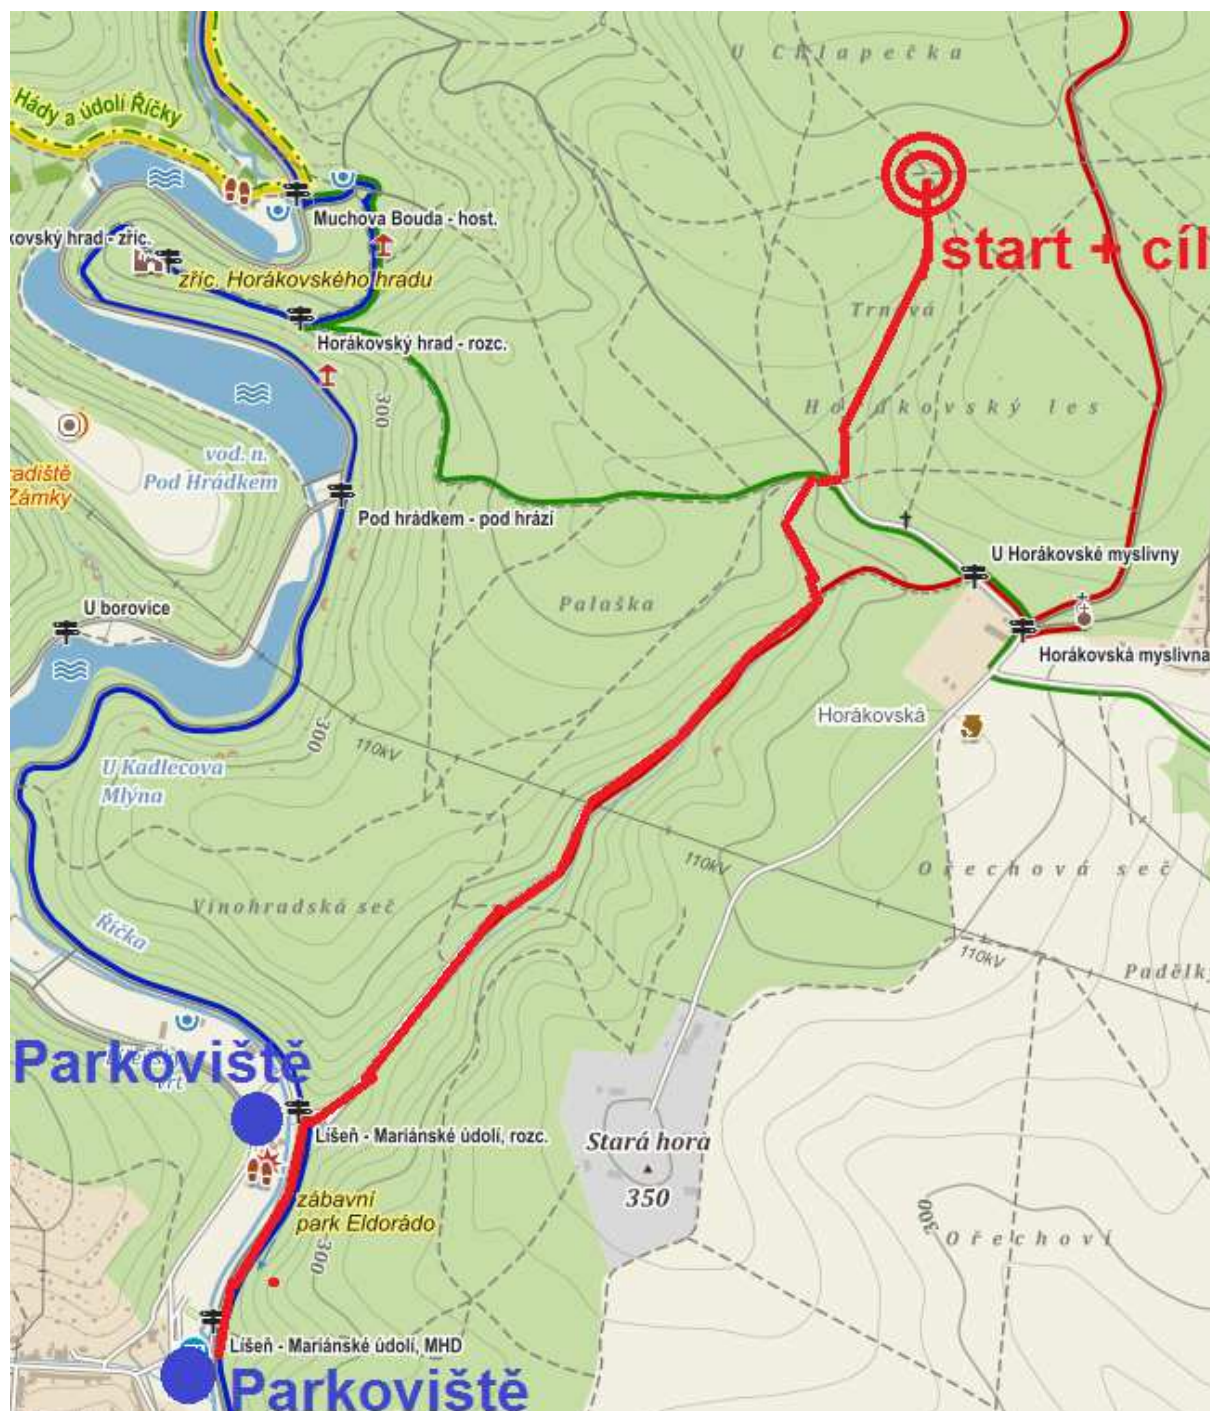

CESTA NA START

Mistrovství Jihomoravského kraje ve štafetách,
a Veteraniády Jihomoravského kraje ve štafetách

Brno – Mariánské údolí, 12. června 2015

Vzdálenosti:	parkoviště (konečná autobusu) – start	2 500 m
	parkoviště (restaurace Eldorado)	2 000 m