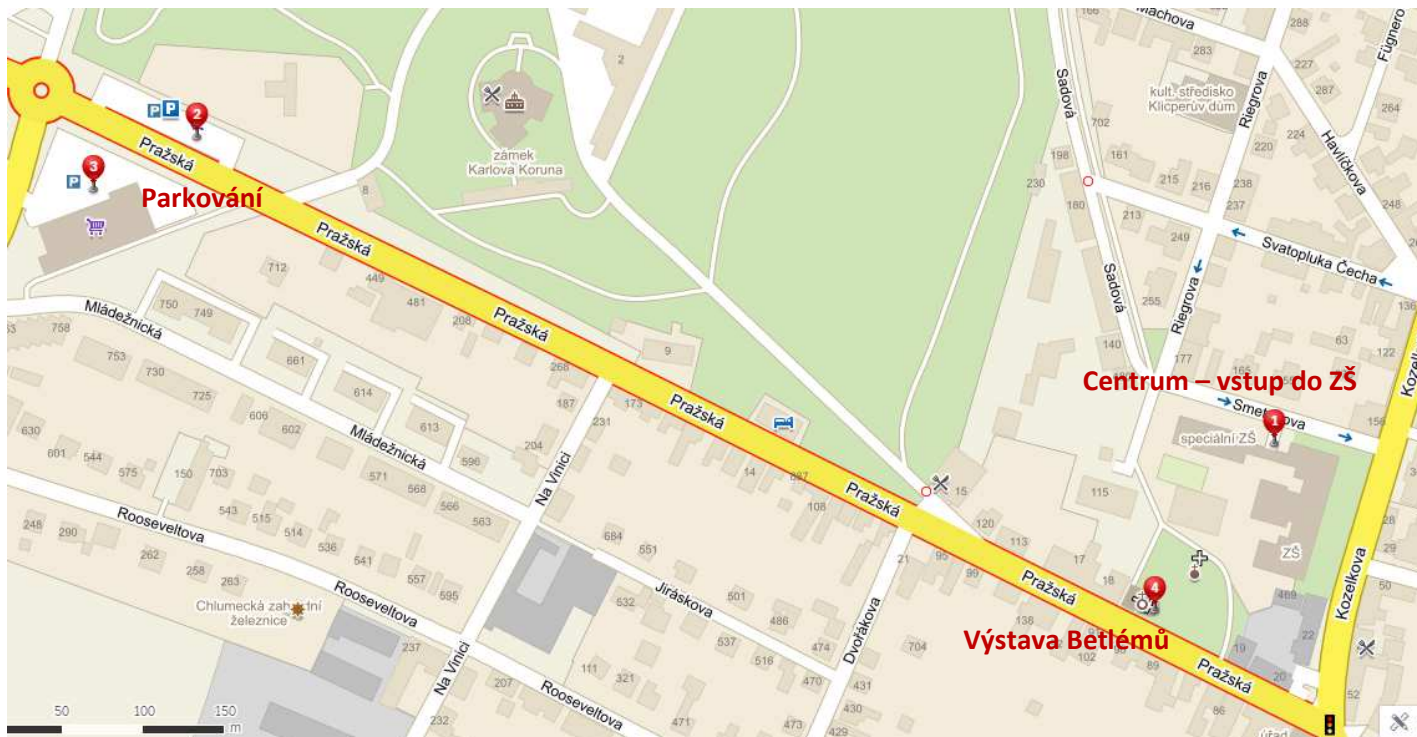

POKYNY

Závod:	Městský sprint Chlumeck nad Cidlinou
Datum:	13. prosince 2015
Centrum:	Chlumeck nad Cidlinou, ZŠ Kozelkova 123, Loc. 50.1564131N, 15.4579825E
Parkování:	Vstup do školy z její severní strany (ulice Smetanova) – viz plánek. Zdarma, dle přiloženého plánu, případně ulice a parkovací plochy v okolí ZŠ. Dodržujte dopravní předpisy.
Prezentace:	9:00 – 9:30. Dohlášky pouze do počtu vakantů/volných map a čipů. Vklad 20Kč (neplatí pro LPU, PHK, SHK, CHC). Půjčení čipu 40Kč.
Terén:	Atraktivní lokalita parku u zámku Karlova Koruna (děkujeme rodině Kinský dal Borgo!) a okolí. Tento park je pro závodníky před závodem ZAKÁZANÝM PROSTOREM.
Mapa:	Zámek Karlova Koruna, 1:4000, mapový klíč ISSOM 2007, e=2m, stav 02/2015, mapa nebude vodovzdorně upravena.
Start:	00=10:00, intervalový, na dvoře školy.
Cíl:	U školy. Mapy nebudou vybírány – prosíme o dodržování fair-play. V 11:40 bude zahájeno sbírání kontrol.
Převlékání:	Na chodbě školy. Po budově školy platí přísný zákaz pohybu ve venkovní obuvi. PROSÍM UDRŽUJTE VE ŠKOLE POŘÁDEK!
Popisy:	Na mapě.
Razící systém:	SportIdent.
Startovky:	Na webu závodu a v centru.
WC a mytí:	WC v prostorách školy. Mytí není.
Občerstvení:	Nezajišťujeme.
Vyhlášení výsledků:	Nebude.
Výsledky:	Na webu závodu, stejně tak i mezičasy.
Upozornění:	Závod probíhá za neomezeného dopravního provozu – dbejte zvýšené opatrnosti na silnicích i chodnících. Závodníci startují na vlastní nebezpečí. Pořadatel nezajišťuje lékařskou pomoc.
Pořadatelé:	ředitel závodu: Honza Žemlička stavitel tratí: Honza Zelinka

Po doběhu závodu se můžete vánočně naladit na Výstavě Betlémů v blízkém kostele
Nejsvětější Trojice (viz plánek), mimořádně bude otevřeno od 11 do 12 hodin.

Výstava Betlémů

 O.s. K.S.

MĚSTSKÉ MUZEUM LORETA
VE SPOLUPRÁCI S ŘÍMSKOKATOLICKOU FARNOSTÍ
A OBČANSKÝM SPOLEKEM KULTURNĚ SMÝŠLEJÍCÍCH
SI VÁS DOVOLUJÍ POZVAT NA VÝSTAVU BETLÉMŮ
V KOSTELE NEJSVĚTĚJŠÍ TROJICE V CHLUMCI NAD CIDLINOU.
PRO VEŘEJNOST OTEVŘENO 29.11. 2015 OD 16 - 19 A 20.12. 2015 OD 10 - 17