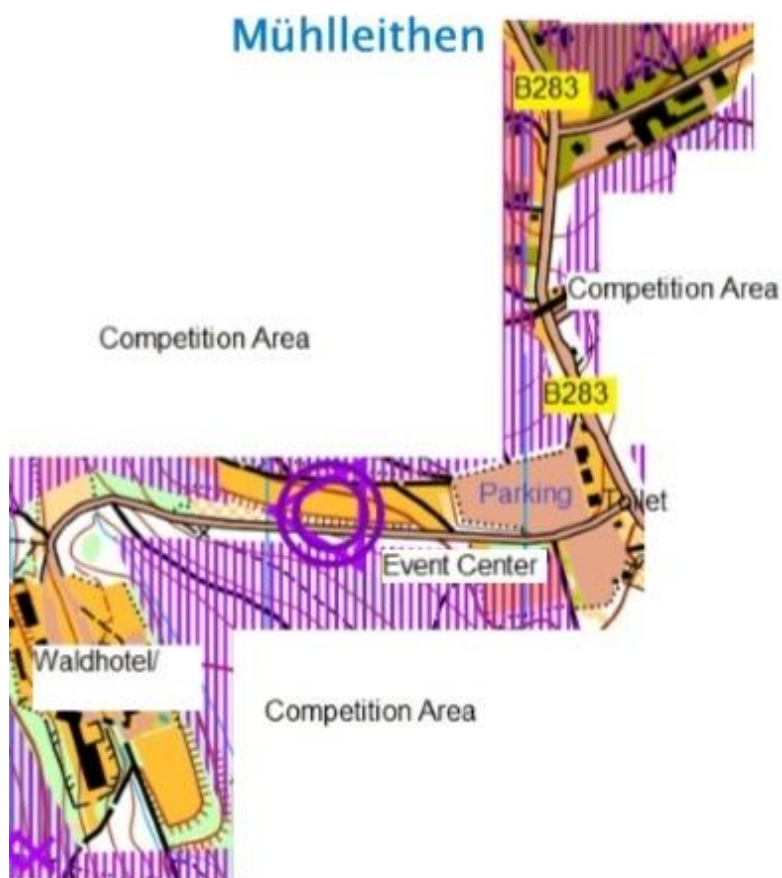

Systém ražení:

SPORTident

Bude použit systém Air+, čip SIAC je možné zapůjčit za 4 EUR na celý víkend. Použití vlastních čipů SI 5 až SI 11 je možné.

Centrum závodů:

Floßgrabenweg Mühlleithen, 08248 Klingenthal

Terén:

rozšířená síť stop okolo Mühlleithen

Mapa:

mapy pro LOB, stav 1/2017

Měřítko: Sprint 1:5.000, štafety 1:10.000, klasika 1:15.000; E 5m
Zakázaný prostor: Síť stop okolo Mühlleithenu od 1.1. 2017 až do konce závodů