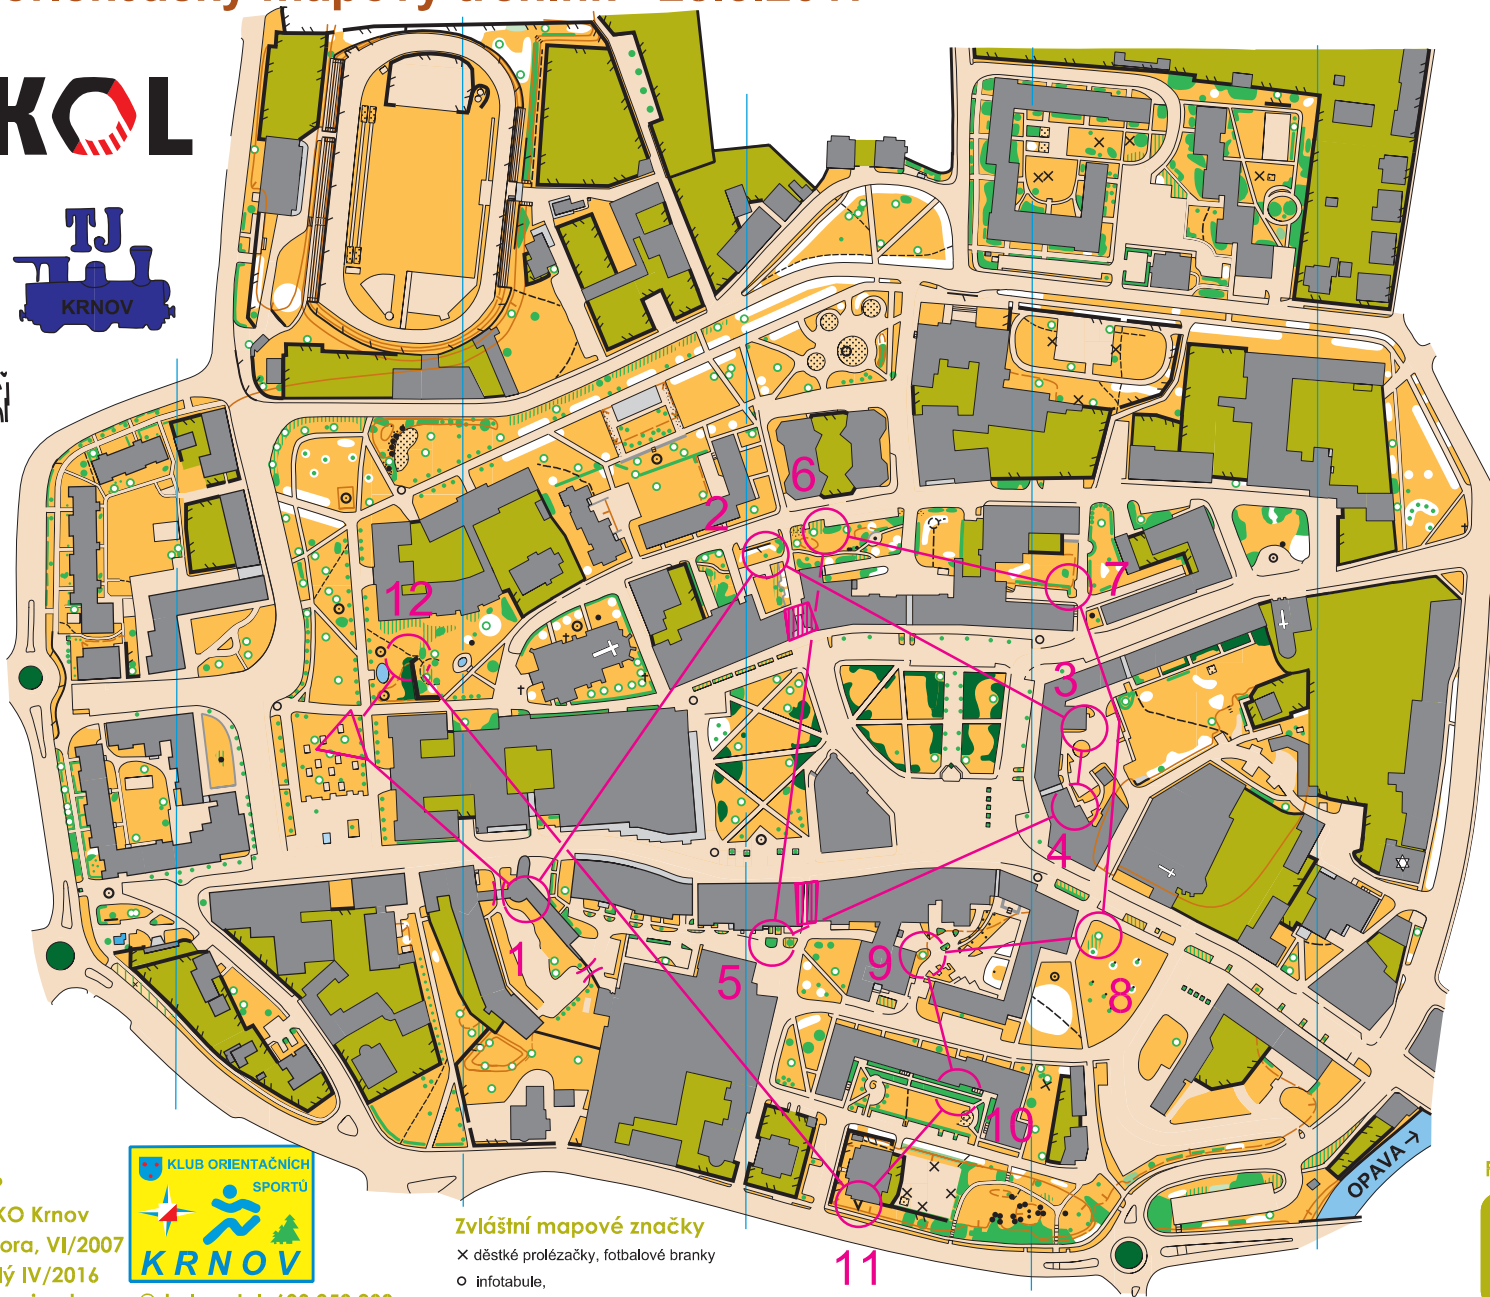

# Krnov 1:4 000 E = 2,5 m

Krnovský orientácký mapový trénink - 28.3.2017

Kategorie

D14/H14

KOMaT - 28.3.2017

	D14/H14	2,0 km		
	▷		△	☼
1	40	■		^
2	44	△	☼	
3	48	■		└
4	42	■		∇
5	46	⊗		○
6	37	⊗		○
7	45	☼		└
8	41	△	☼	○
9	34	△	☼	○
10	35	⊗	⊗	┌
11	36	∇	⋄	
12	47	⊗		○

Evidenční číslo: 15 T 012 P

Zpracoval a vydal: TJ LOKO Krnov

Mapoval a kreslil: Jiří Sýkora, VI/2007

Letmá revize: Pavel Rychlý IV/2016

Správce mapy: Jan Hrouza, jan.hrouza@skol.cz, tel. 603 259 298

Zvláštní mapové značky

× děsté prolézačky, fotbalové branky

○ infotabule,

■ betonový květináč

Použij při poruše SI

R1

R2

R3