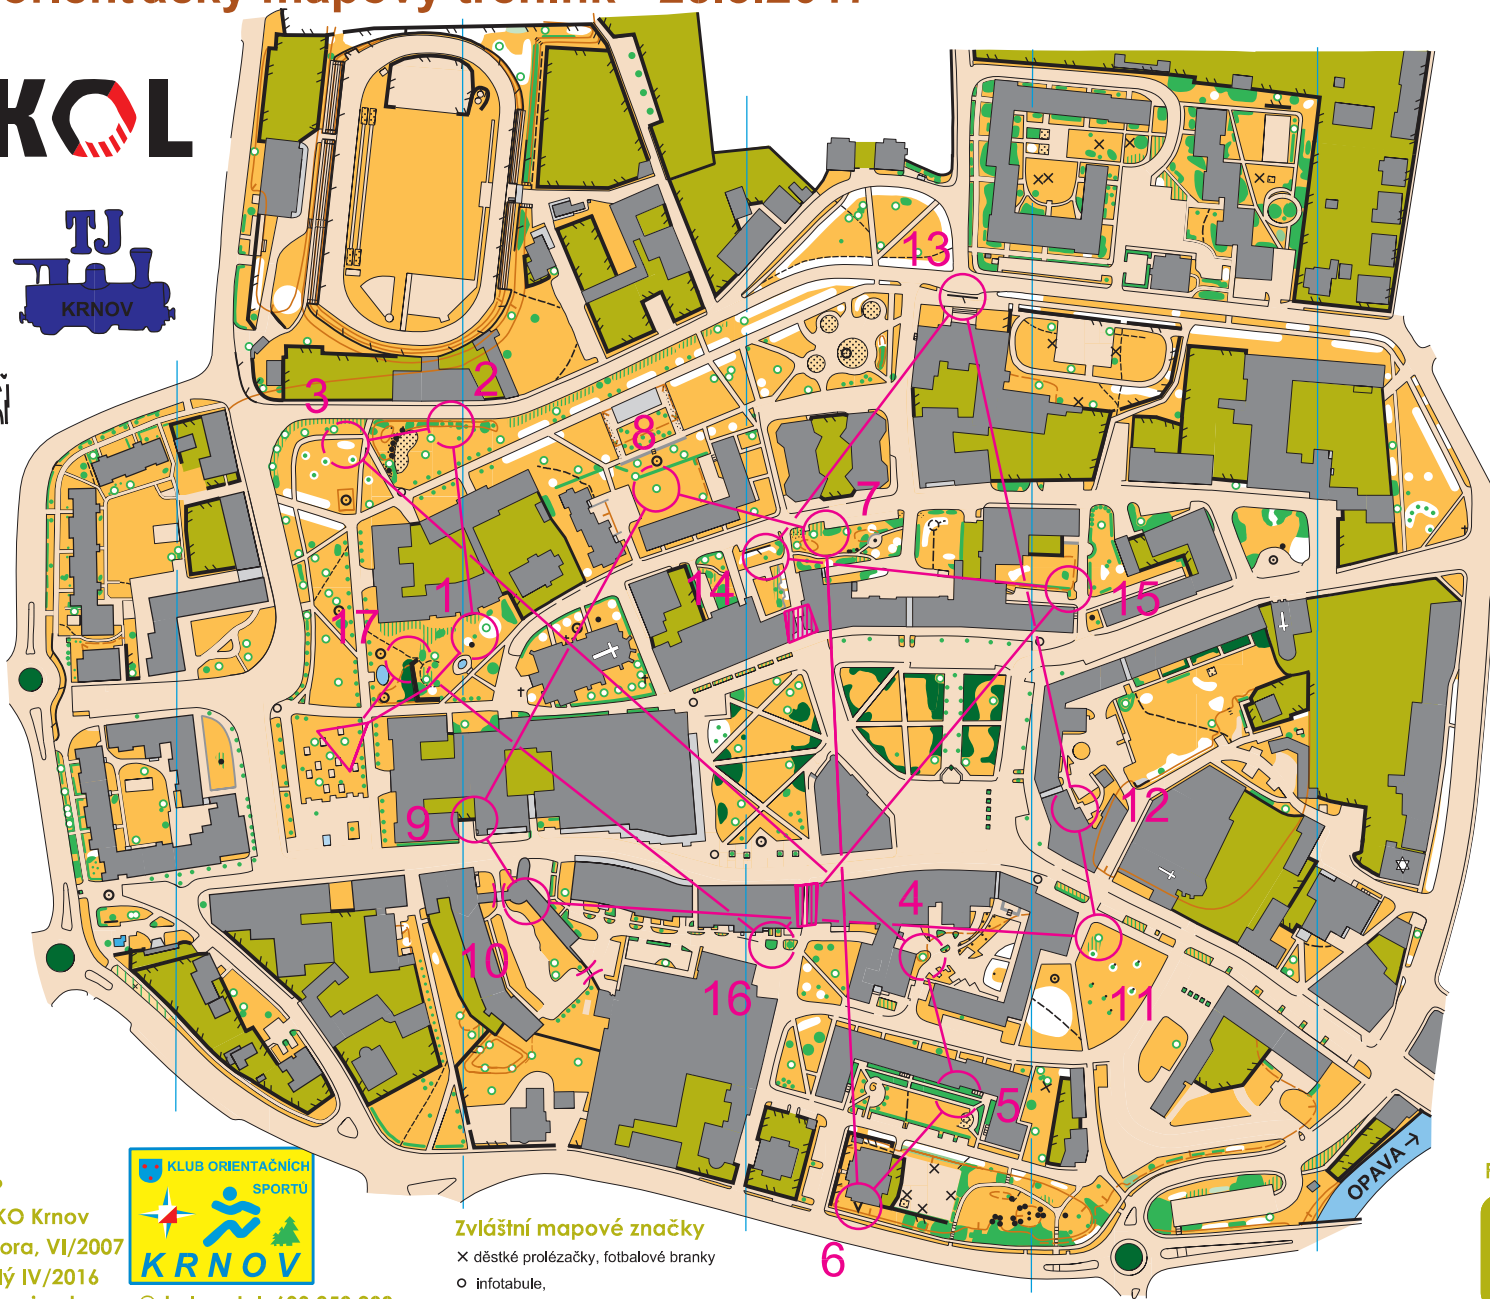

# Krnov 1:4 000 E = 2,5 m

Krnovský orientácký mapový trénink - 28.3.2017

Kategorie

D/H

KOMaT - 28.3.2017				
D/H		3,0 km		
▷		△	☼	
1	31	☼		♂
2	32	☼		♀
3	33	♂		
4	34	△	☼	♀
5	35	☼	☼	≡
6	36	∇	♂	
7	37	☼		♀
8	38	△	☼	♀
9	39	♂		≡
10	40	■		△
11	41	△	☼	♂
12	42	■		∇
13	43	♂		
14	44	△	☼	
15	45	☼		≡
16	46	☼		♀
17	47	☼		♀

Evidenční číslo: 15 T 012 P

Zpracoval a vydal: TJ LOKO Krnov

Mapoval a kreslil: Jiří Sýkora, VI/2007

Letmá revize: Pavel Rychlý IV/2016

Správce mapy: Jan Hrouza, jan.hrouza@skol.cz, tel. 603 259 298

Zvláštní mapové značky

× děstkové prolézačky, fotbalové branky

○ infotabule,

■ betonový květináč

Použij při poruše SI