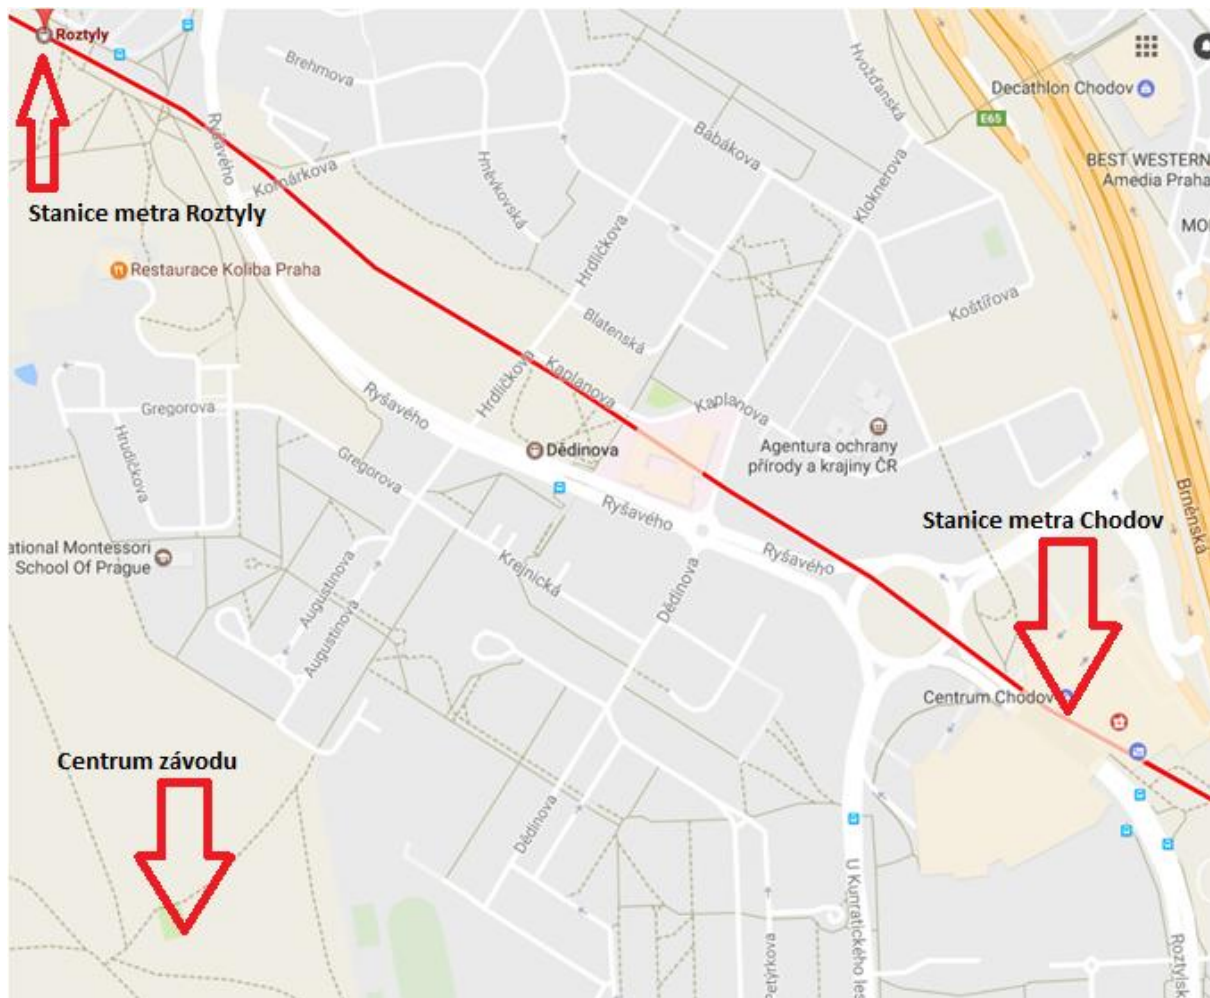

Funkcionáři: Matyáš Siegl (ředitel závodu), Tomáš Janovský Jr. (stavitel trati), Šimon Navrátil (hlavní rozhodší).