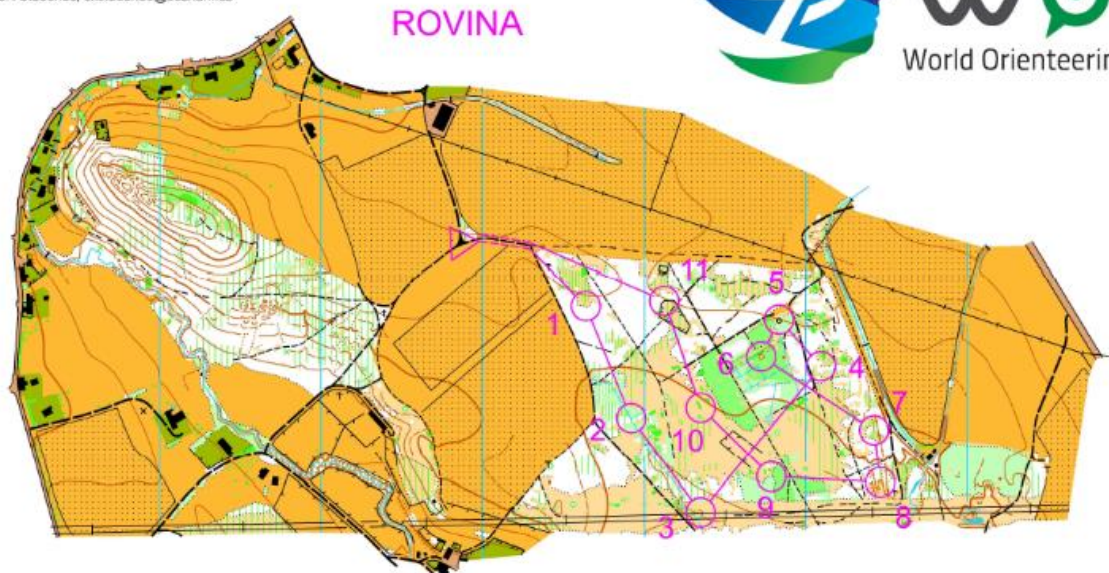

wod
World Orienteering Day

Světový den orientačního běhu

Líšný - Suchá luka 1:7500, E 5m

Evidence map OB: 17 L 019 O
Mapoval a kreslil (IV.2017) v programu OCAD 7.0 (lic. 3015): Tomáš Leštinský
Hlavní kartograf: Tomáš Leštinský
Mapové podklady: ortofoto, laserscan
Vydal: SK Studenec
Tisk: Kartum s.r.o.
Správce mapy: SK Studenec, skstudenec@seznam.cz

Středa 24.května 2017 17.00

Studenec Rozcestí pod Hradiškem

(viz červený trojúhelník na mapě)

Dvě tratě dle obtížnosti