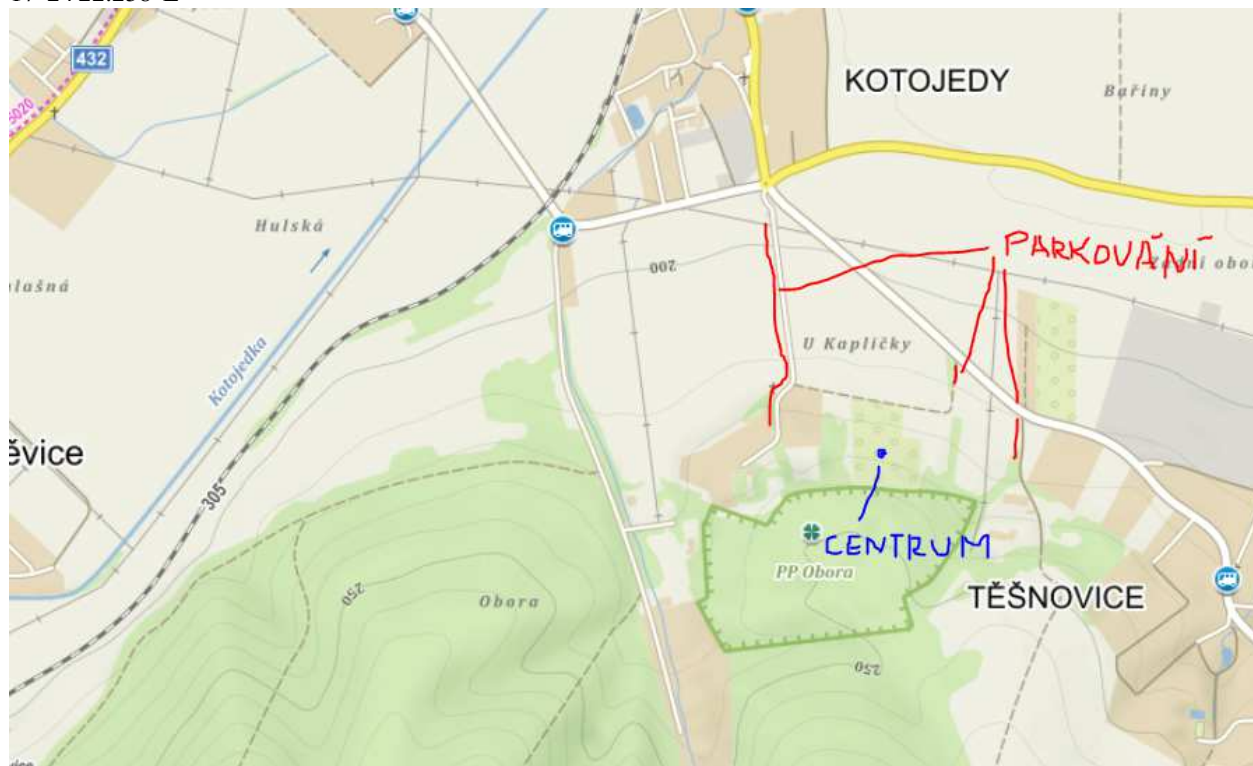

ROZPIS

Zimní ligy aneb zimní trénink

Datum:

sobota 20. ledna 2018

Druh závodu:

Krátká trať asi (možná trochu delší pro někoho)

Centrum:

Část louky pod lesem v Kotojedech – kolem ohniště + jedna bouda + jedna kadibudka - GPS: 49°16'6.799"N, 17°24'22.258"E

Zákaz vstupu na soukromé pozemky mimo centrum závodů - dbejte značení a pokynů pořadatelů.

Odpad patří do pytlů k tomu určených.

Parkování:

Viz mapka – nebude organizované. Respektujte dopravní předpisy a omezení.

Kategorie:

T1 – nejtěžší a nejdelší – určeno pro trénující starší dorost, juniory a dospělé

Trať asi 7,5 km dlouhá – část klasická mapa pro OB, část bez cest a část jenom vrstevnicovka, část s volným pořadím kontrol.

T2 – mapově těžké, středně dlouhé – určeno pro starší žáky, mladší dorost, ženy, veterány

Trať asi 4,9 km dlouhá – část klasická mapa pro OB, část bez cest a část jenom vrstevnicovka.

T3 – lehčí, kratší – určeno pro žáky DH12 a starší začátečníky