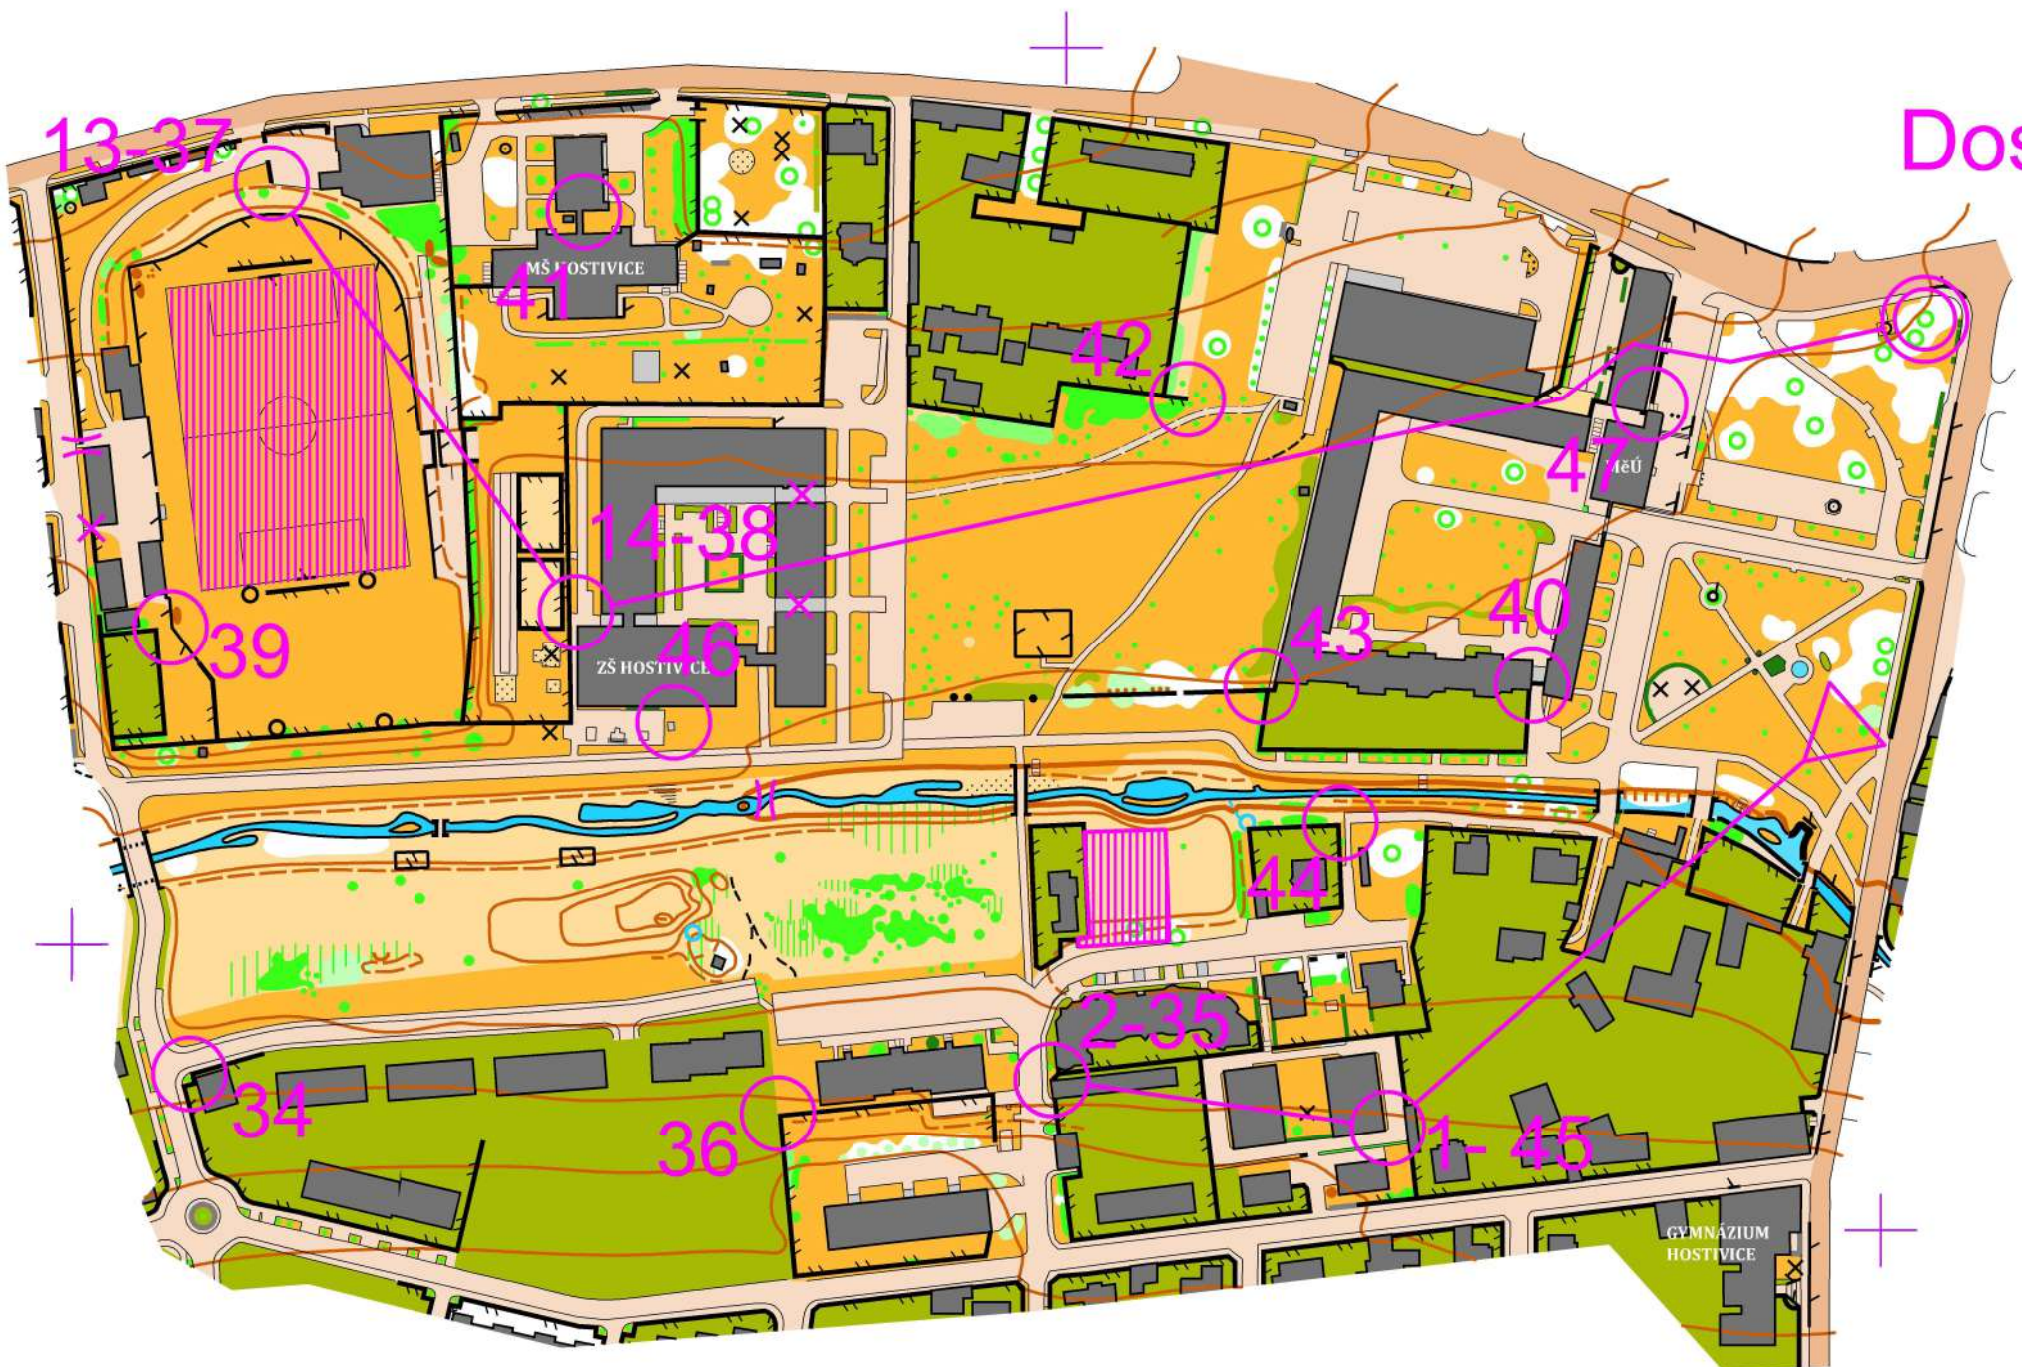

Dospělí

13-37

41

42

47

14-38

39

46

43

40

44

2-35

34

36

1-45

GYMNÁZIUM  
HOSTIVICE

# Hostivice Ke Stromečkům

1:5000 ekv. 2m

Dospělí

Mapoval: Vojtěch Kettner  
Stav: 2 / 2018  
Vydal: oddíl OB Hostivice  
Správce mapy: Vojtěch Kettner  
Na Pískách 514, Hostivice, 253 01  
kettner.vojtech@seznam.cz