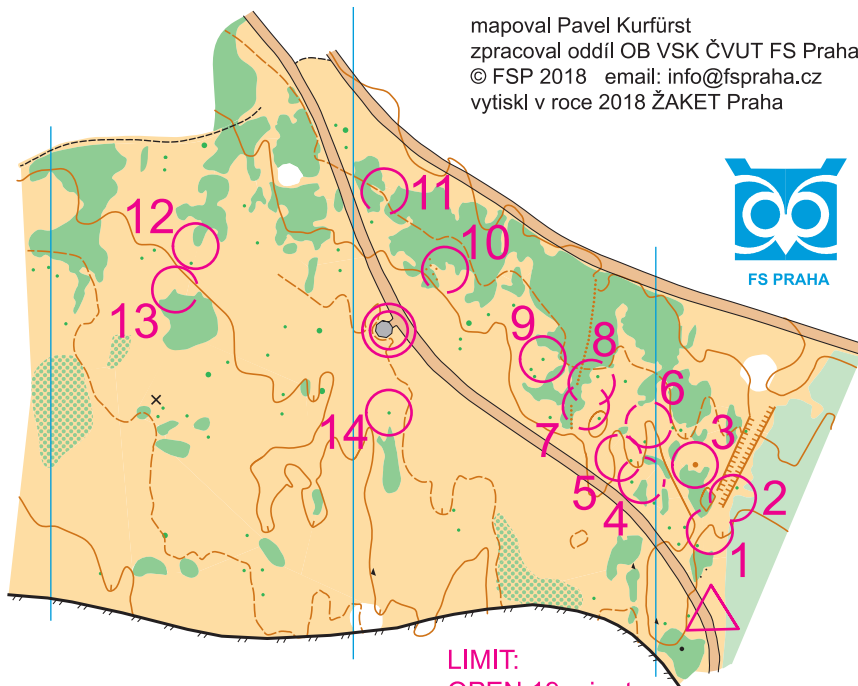

HNUTÝ VRCH

1 : 2 500
ekv. 2 m

mapoval Pavel Kurfürst
zpracoval oddíl OB VSK ČVUT FS Praha
© FSP 2018 email: info@fspraha.cz
vytiskl v roce 2018 ŽAKET Praha

LIMIT:
OPEN 19 minut
PARA 26 minut

PreO	sp	0,2 km		
▷		/		
1	A-E	↘		
2	A-E ↓	⊗		•○
3	A	•		
4	A-B ↓	⊗		○
5	A-D	↘		
6	A-D	↘		
7	A-D ←	⊗		○•
8	A-D ↙	⊗		○
9	A-B	⊗		•○
10	A-D	⊗		○
11	A ↗	⊗		○
12	A-E ↑	⊗		○
13	A-E	⊗		○
14	A ↑	⊗		○
○		40 m		○