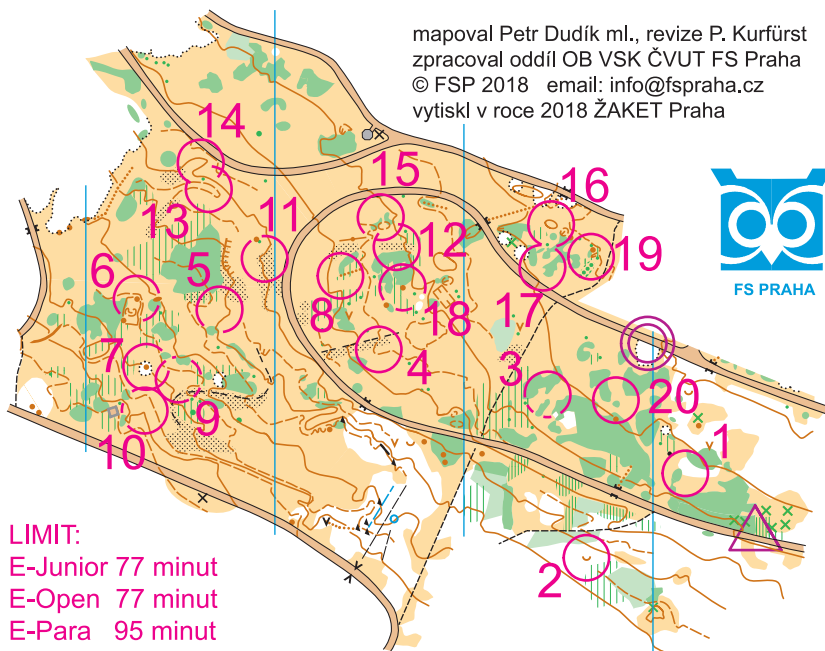

VRHNUTÁ

1 : 4 000
ekv. 2 m

mapoval Petr Dudík ml., revize P. Kurfürst
zpracoval oddíl OB VSK ČVUT FS Praha
© FSP 2018 email: info@fspraha.cz
vytiskl v roce 2018 ŽAKET Praha

LIMIT:
E-Junior 77 minut
E-Open 77 minut
E-Para 95 minut

| | preO-E | 0,6 km | | |
|----|--------|--------|---|---|
| 1 | A-C | ↖ | | ⊙ |
| 2 | A-B | ∪ | | ⊙ |
| 3 | A-B | ↗ | ⊗ | ⊙ |
| 4 | A-C | ∩ | | |
| 5 | A | ∩ | | |
| 6 | A | ↖ | • | |
| 7 | A | • | | ⊙ |
| 8 | A-B | ⊗ | | ✓ |
| 9 | A-D | ∩ | | |
| 10 | A-D | ∩ | | |
| 11 | A-B | ∩ | | |
| 12 | A-D | ⊗ | | |
| 13 | A-E | ∩ | | |
| 14 | A-E | ∩ | | |
| 15 | A-B | ↙ | ⊗ | ⊙ |
| 16 | A-B | ○ | | |
| 17 | A-D | ↘ | ⊗ | ⊙ |
| 18 | A | • | | |
| 19 | A | ∩ | | ∥ |
| 20 | A | ∥ | ⊗ | ⊙ |