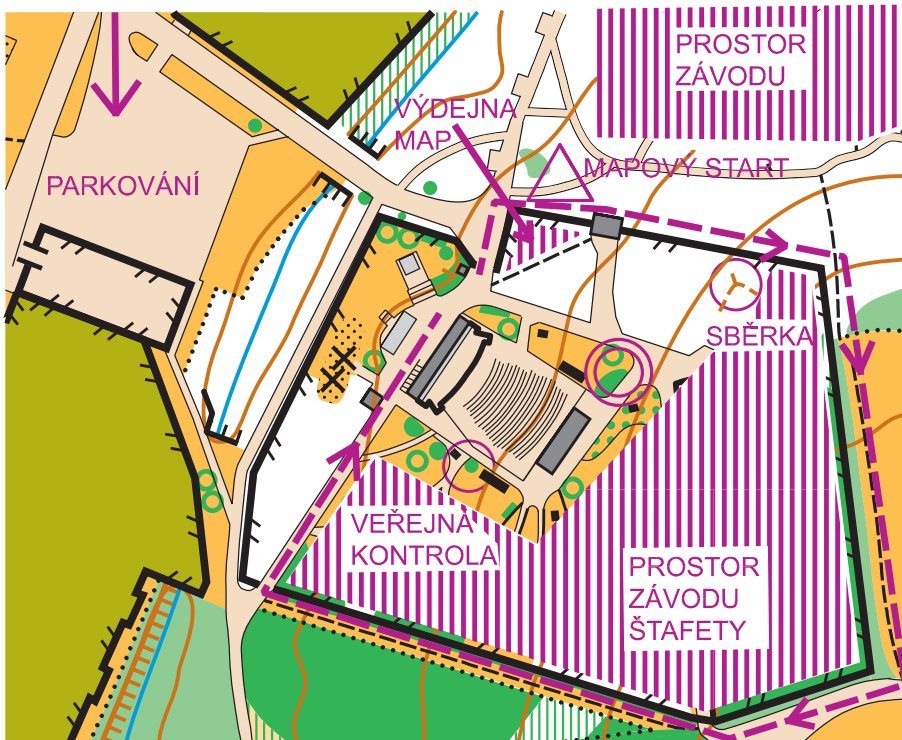

SPRINT

ŠTAFETY

----- MUŽSKÝ OKRUH - 500m