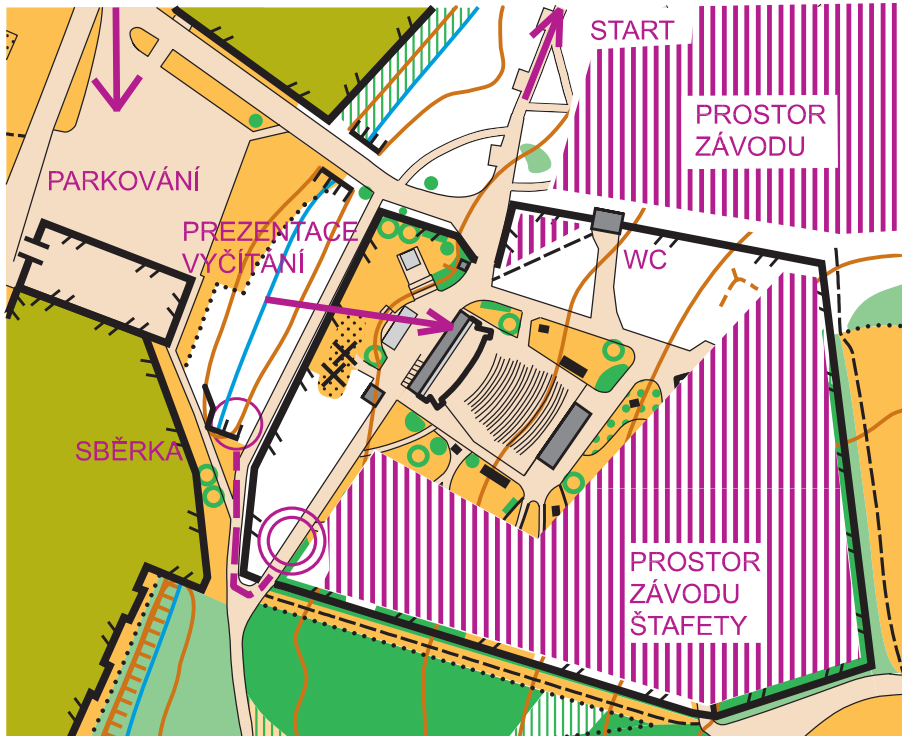

SPRINT

ŠTAFETY

----- MUŽSKÝ OKRUH - 500m