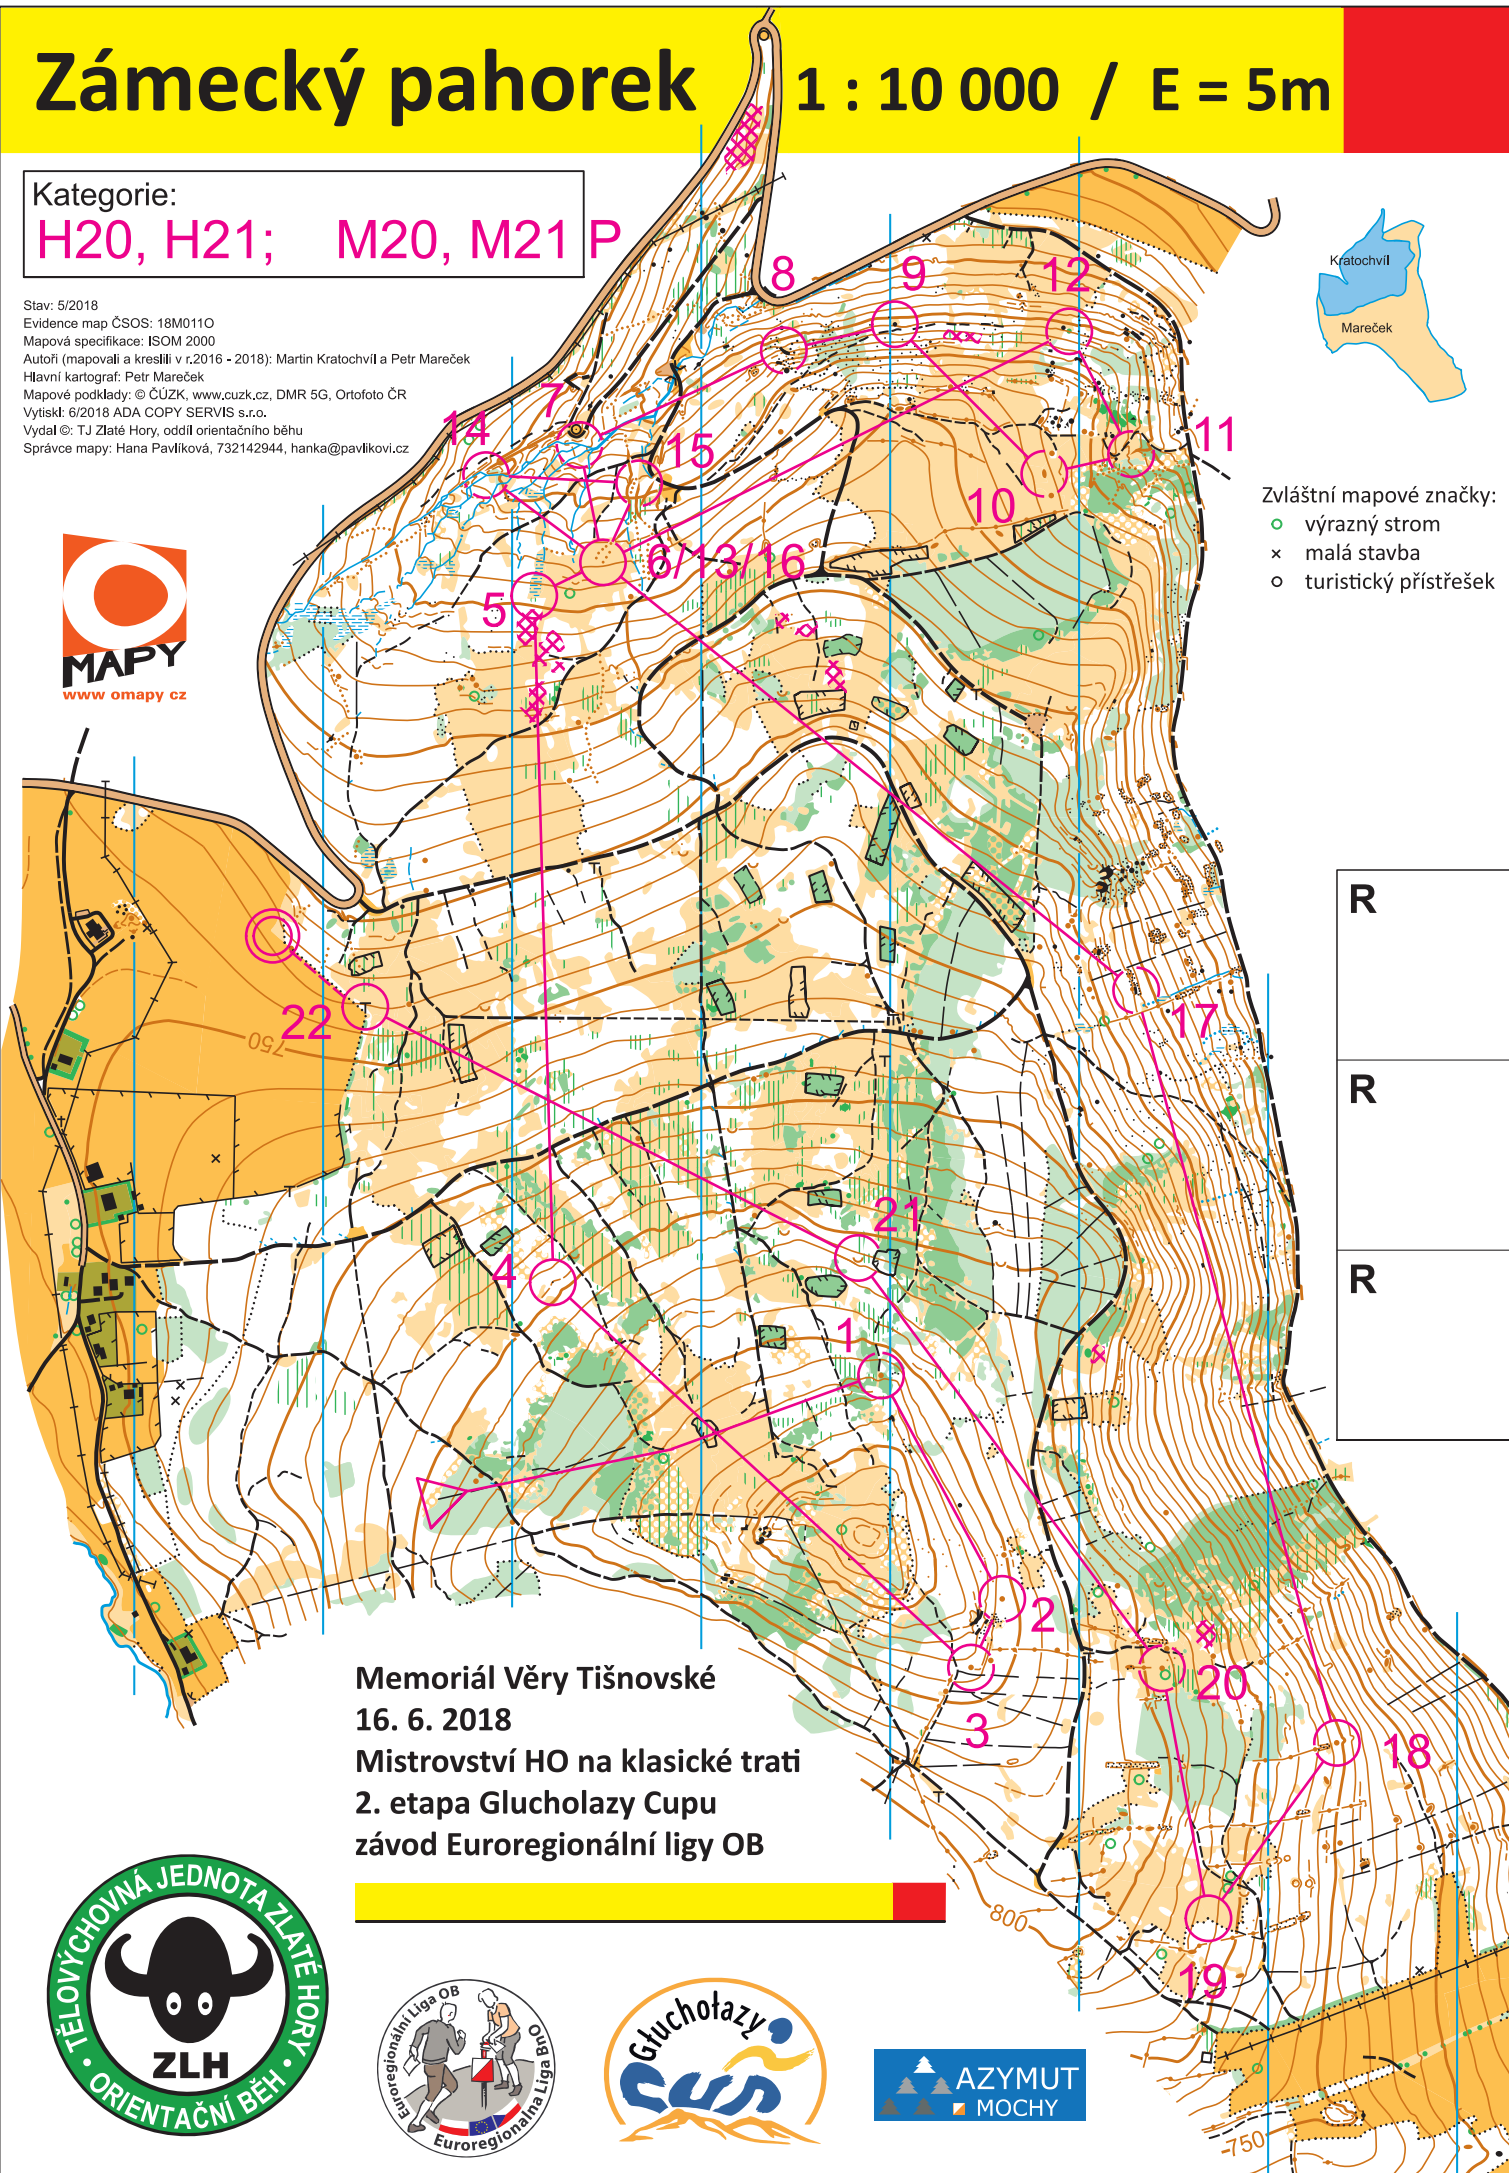

Zámecký pahorek

1 : 10 000 / E = 5m

Kategorie:

H20, H21; M20, M21 P

Stav: 5/2018
Evidenční číslo: 18M0110
Mapová specifikace: ISOM 2000
Autoři (mapovali a kreslili v r.2016 - 2018): Martin Kratochvíl a Petr Mareček
Hlavní kartograf: Petr Mareček
Mapové podklady: © ČÚZK, www.cuzk.cz, DMR 5G, Ortofoto ČR
Výtisk: 6/2018 ADA COPY SERVIS s.r.o.
Vydal ©: TJ Zlaté Hory, oddíl orientačního běhu
Správce mapy: Hana Pavlíková, 732142944, hanka@pavlikovi.cz

Zvláštní mapové značky:
○ výrazný strom
× malá stavba
○ turistický přístřešek

R
R
R

Memoriál Věry Tišnovské
16. 6. 2018
Mistrovství HO na klasické trati
2. etapa Glucholazy Cupu
závod Euroregionální ligy OB