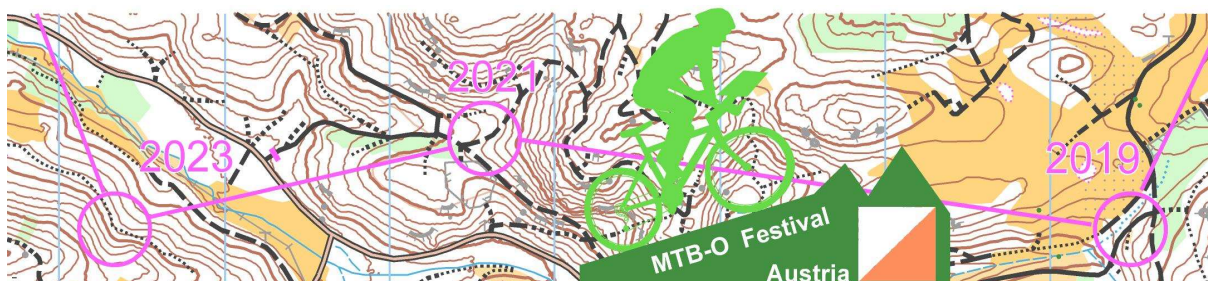

ROZPIS Závod Českého poháru MTBO & Mistrovství Rakouska

Pořadatel: OLZ UNION Waldviertel + Orienteering Klosterneuburg + OLG STRÖCK Vídeň

Datum: 23. června 2019 závod Českého poháru na klasické trati

Centrum: neděle 23. června 2019, společnost WALDLAND, 3533 Oberwaltenreith 10,
48°33,887'N, 15° 14,922'E

Prezentace: v centru závodu v 08:30 – 09:00

Start 00: v 10:00, intervalový

Vzdálenosti: Centrum – parkoviště: 50-100m; centrum – cíl: 50m; Centrum – start: 2,5 km

Terén: silně zvlněný terén (les i pole) s množstvím cest různé kvality

Mapa: pro MTBO, 1:15.000, E5m, A3, stav duben 2019;
mapa vodovzdorně upravená

Kategorie:

D/H11, D14, D17, D20, D21E, D21A, D21B, D40, D50, D60

H14, H17, H20, H21E, H21A, H21B, H40A, H40B, H50, H60

Open short, open long, open e-bike***, open family (1 dospělý + 1 dítě na vlastním kole)

Přihlášky:

V systému ORIS (<http://oris.orientacnisporty.cz>) do 14. 6. 2019,

Po tomto datu pouze na mail: nennung@ok87.at .

Vklady:

DH14: € 2,50/závod

DH17, DH20: € 6,- /závod

DH21, DH40, DH50, H60: € 8,- / závod

bez registrace po 14. červnu (kromě otevřených kategorií bez příplatku)

Open – long: € 8,- /závod (možnost přihlášení i na místě)

Open – short: € 4,- /závod (možnost přihlášení i na místě)

Open – e-bike: € 4,- /závod (možnost přihlášení i na místě)

Open – family: € 4,- /závod (možnost přihlášení i na místě)

Vypůjčení SIAC čipu: € 2/den (záloha € 60,-)

Startovné převedte na konto:

„MTB-O Orienteering Klosterneuburg“, IBAN: AT15 2011 1297 3641 6700 BIC: GIBAATWWXXX před ukončením
přijímání přihlášek. Veškeré bankovní výdaje hradí startující klub.

Stravování: pořadatel organizuje bufet

Ražení: elektronické, SportIdent AIR+, Požadováno SIAC

Předpis:

Závody probíhají podle platných Pravidel a Soutěžního řádu rakouského svazu (ÖFOL).

Provádějící pořadatel a majitelé pozemků nepřebírají žádnou zodpovědnost za vzniklé škody jakéhokoliv
charakteru, také ne vůči třetí osobě. Každý závodník startuje na vlastní nebezpečí a je sám zodpovědný za
uzavření odpovídajícího pojištění.

Ustanovení lesního zákona a pravidel silničního provozu musí být dodrženy. Opuštění cesty je v Rakousku
zakázáno.

Cyklohelma je povinnost!

Měření času probíhá pomocí Sportident AIR+ (long range). SIAC-Čipy je možno si zapůjčit při přihlášení za 2 eura,
kauce 60 eur. Další informace a seznam startujících (od čtvrtek 20.6.2019) najdete na internetu pod

<https://olg-wien.at/events/2019/mtbo.htm>

Při odvolání závodu nepřebírá ÖFOL ani pořadatel závodu zodpovědnost za možné náklady.

Účastníci závodu souhlasí tímto se zveřejněním fotografií a video záznamů, pořízených v rámci tohoto závodu a
dále se zveřejněním výsledků.

STRABAG

Textildruck
Pein

SPORT.LAND.N

SPORT
2000
KASTNER
ZWETTL

WALDLAND

Wo wir sind, ist obca.

*** e-kolo vhodné pro jízdu na silnici s podporou pedálu do 25 km / ha výkon motoru max. 10 km / h. 250 wattů