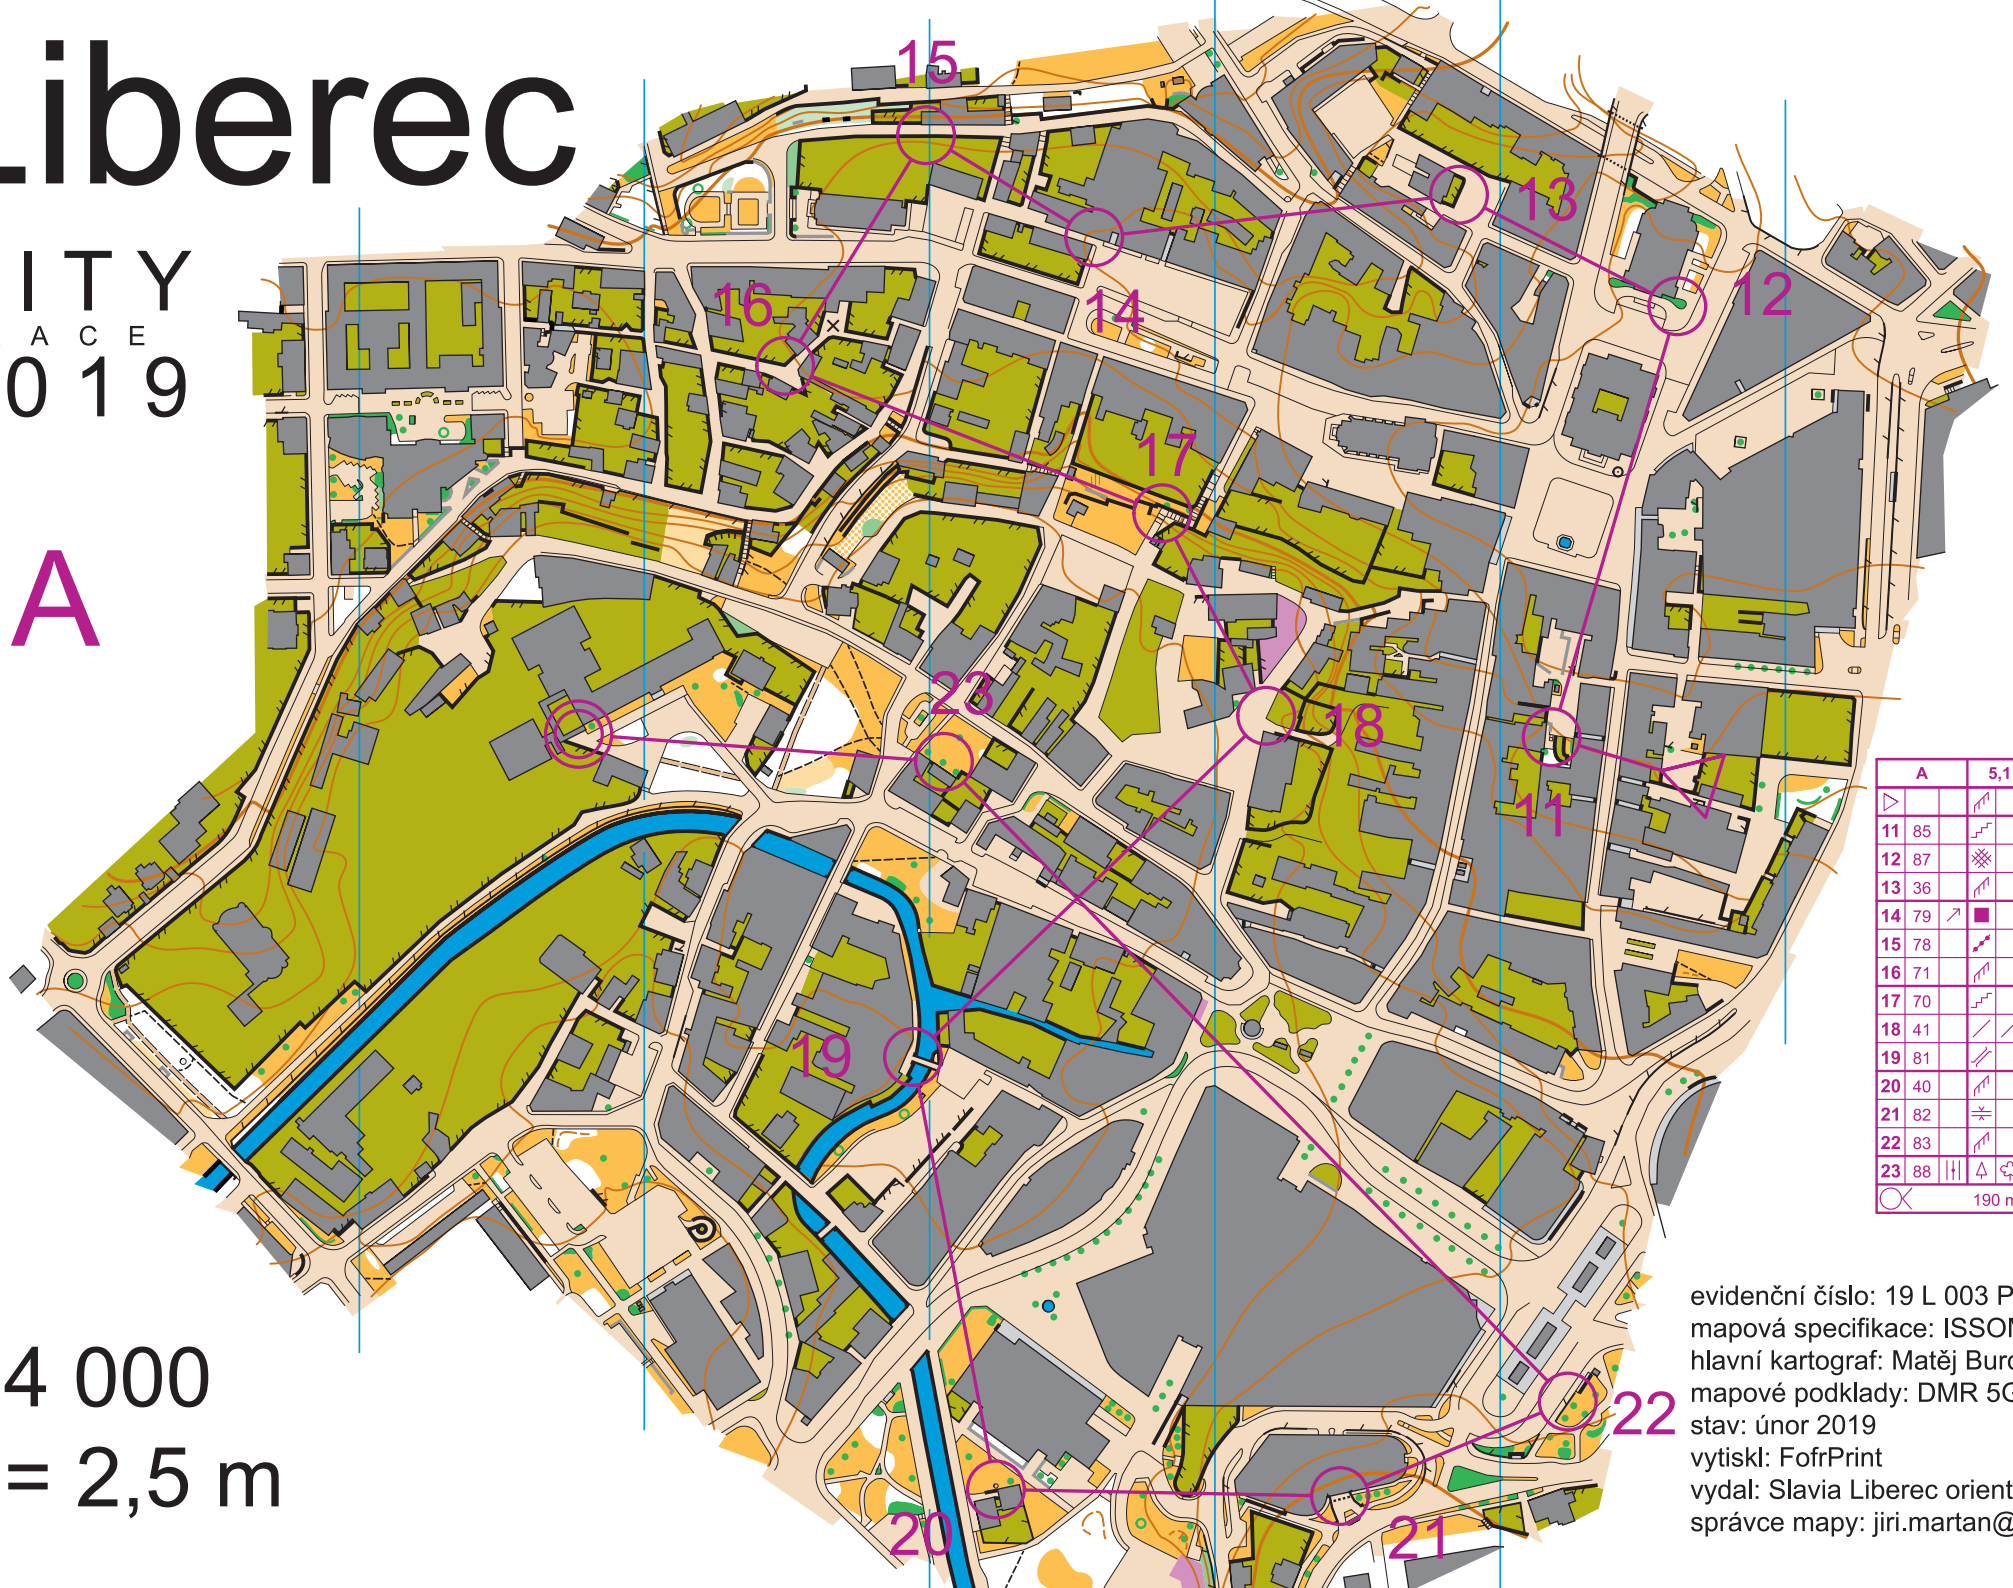

# Liberec

CITY  
RACE  
2019

A

	A	5,1 km	
11	85		
12	87		
13	36		
14	79		
15	78		
16	71		
17	70		
18	41		
19	81		
20	40		
21	82		
22	83		
23	88		

190 m

evidenční číslo: 19 L 003 P  
mapová specifikace: ISSOM 2007  
hlavní kartograf: Matěj Burda  
mapové podklady: DMR 5G, ortofoto  
stav: únor 2019  
vytiskl: FofrPrint  
vydal: Slavia Liberec orienteering  
správce mapy: jiri.martan@email.cz

1:4 000  
e = 2,5 m