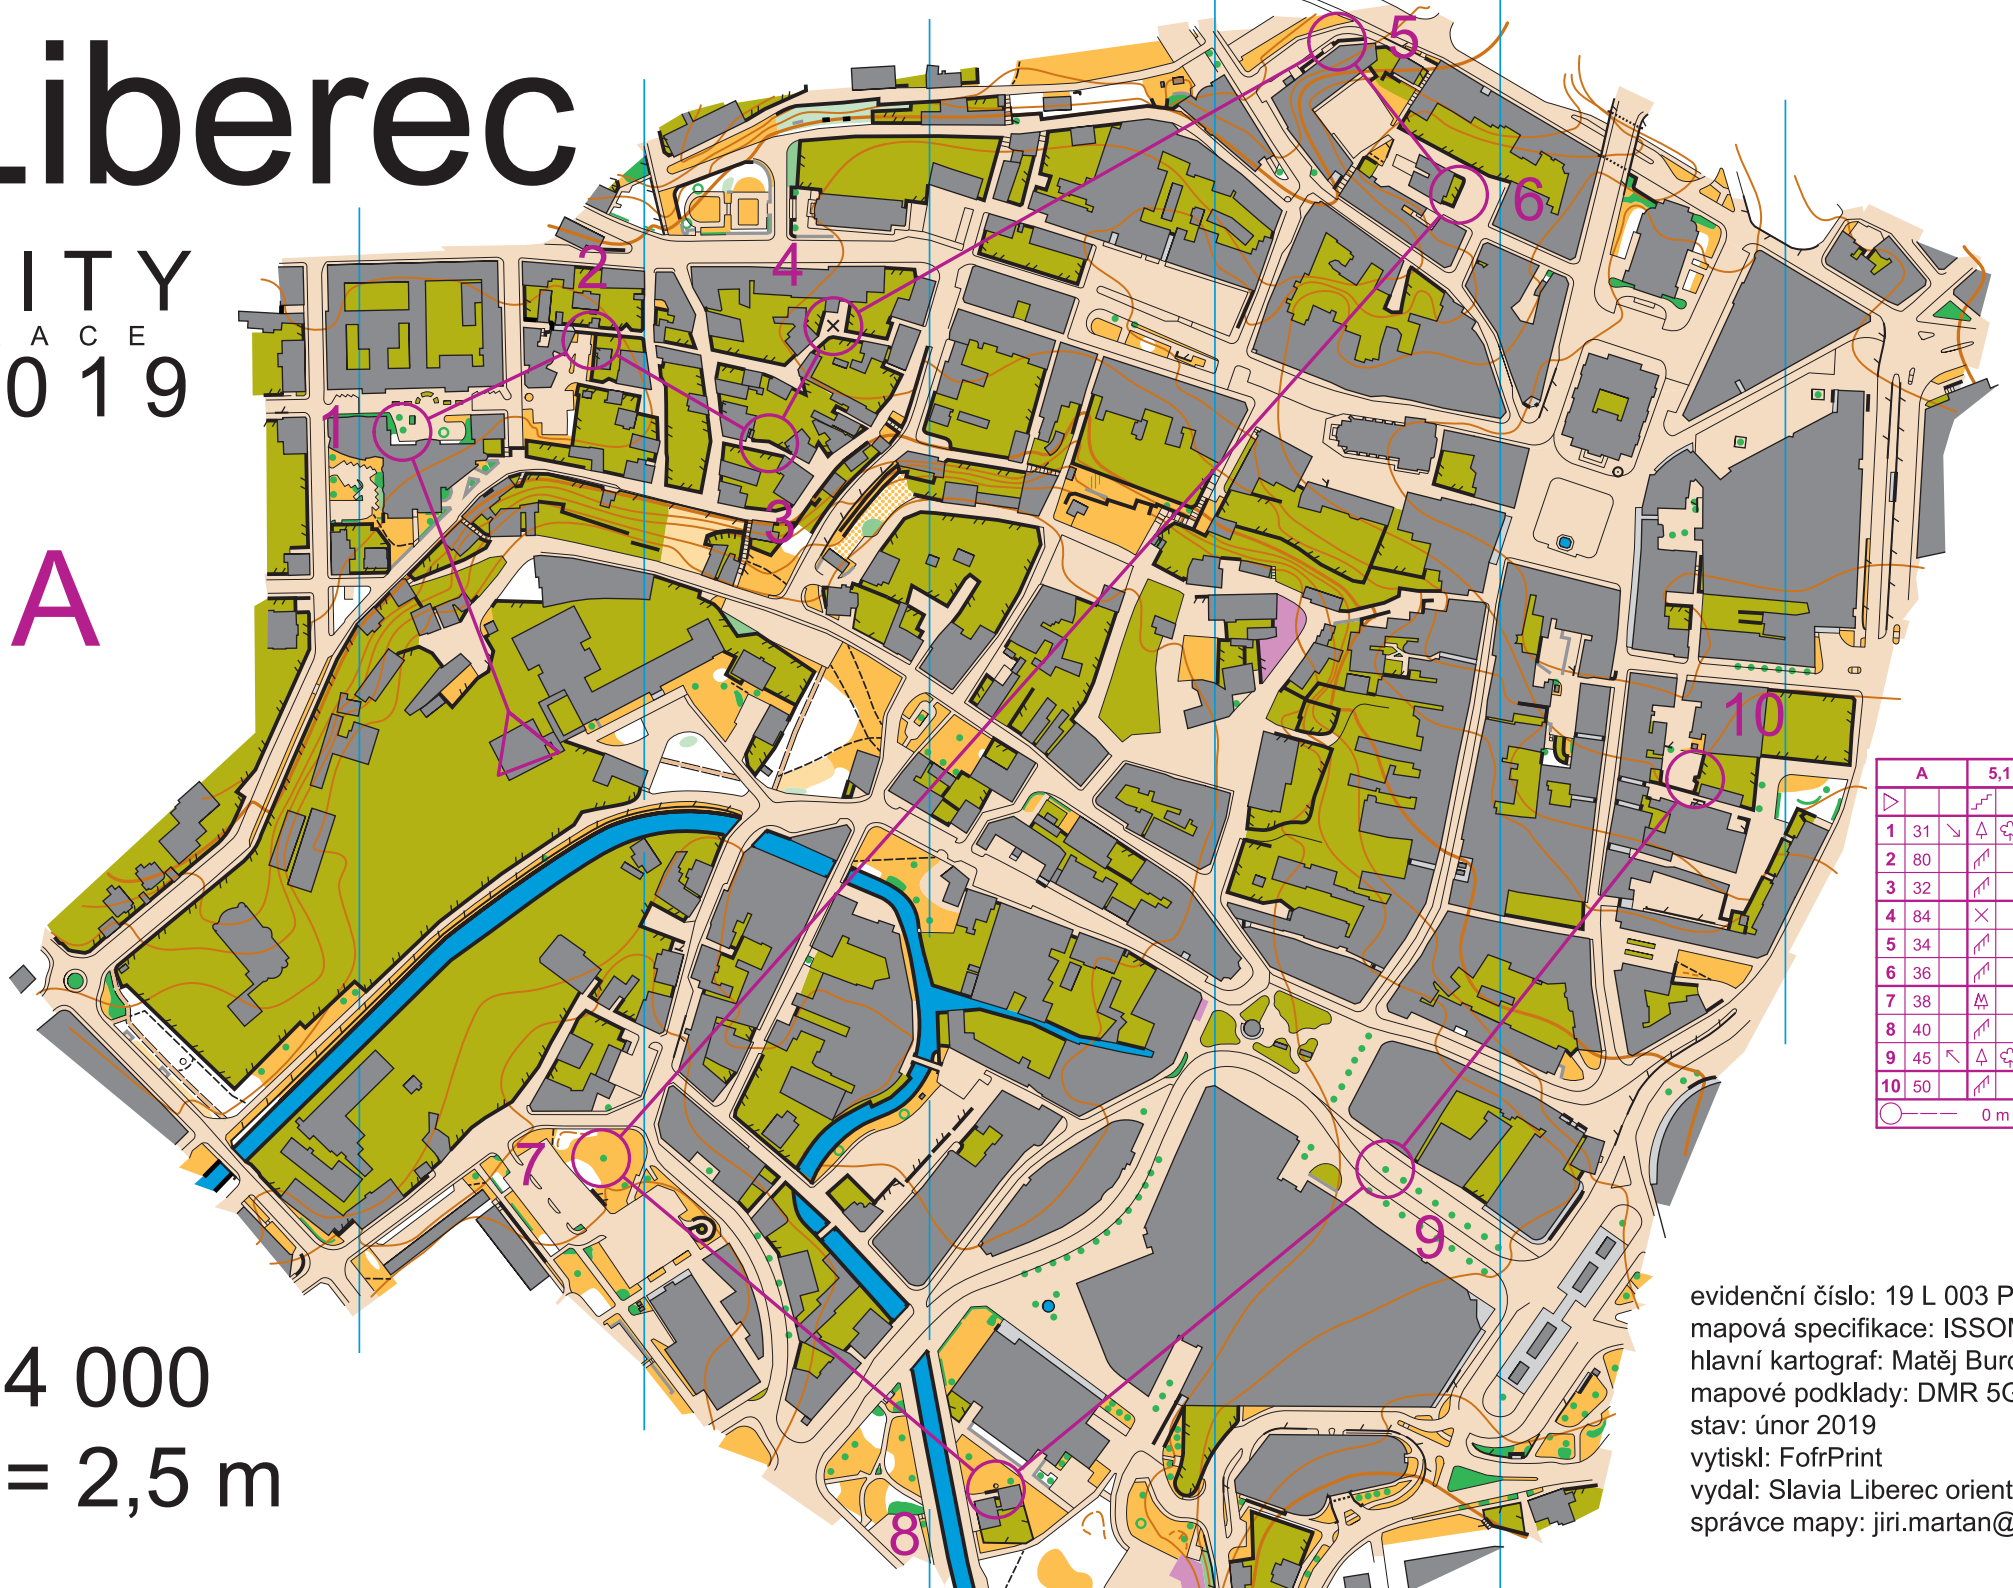

Liberec

CITY
RACE
2019

A

A	5,1 km				
1	31	↘	↗	♻️	
2	80	↗			
3	32	↗			↙
4	84	✕			
5	34	↗			↘
6	36	↗			
7	38	♠			
8	40	↗			⊙
9	45	↙	↗	♻️	
10	50	↗			↙

○ — 0 m — →

1:4 000
e = 2,5 m

evidenční číslo: 19 L 003 P
mapová specifikace: ISSOM 2007
hlavní kartograf: Matěj Burda
mapové podklady: DMR 5G, ortofoto
stav: únor 2019
vytiskl: FofrPrint
vydal: Slavia Liberec orienteering
správce mapy: jiri.martan@email.cz