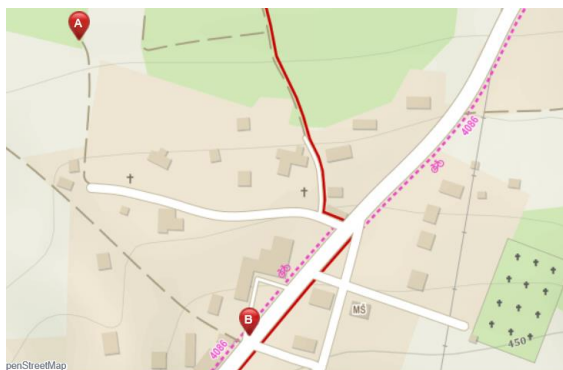

Rozpis + Pokyny

8. závod Podkrkonošské ligy

Datum: úterý 1.10. 2019
Místo: Horní Brusnice, areál TJ Sokol Horní Brusnice

Technické provedení: ZŠ a MŠ Studenec, SK Studenec

Přihlášky: do 23.59 hod v neděli 29.9.2019 (bude v ORISu)
po uzávěrce: skstudenec@seznam.cz
dodatečně na místě dle možností

Prezentace: 15.30-16.00 hod (průběžně při dojezdu)

Start: 00 = 16.30 hod

Mapa: Holubí vrch, měřítko 1:1000, stav jaro 2018, revize 2019
Popisy na mapách

systém ražení: Sport Ident **malé tréninkové kontroly**

Tratě: HD10, HD12, HD14, P4, P6, T

Vzdálenosti: centrum – start 0 m
centrum – cíl 0 m
centrum - parkoviště 500 m

Parkování: výhradně náves Horní Brusnice, přísný zákaz vjezdu po místní komunikaci do areálu TJ Sokol Horní Brusnice
DODRŽUJTE POKYNY POŘADATELŮ NA PARKOVIŠTI