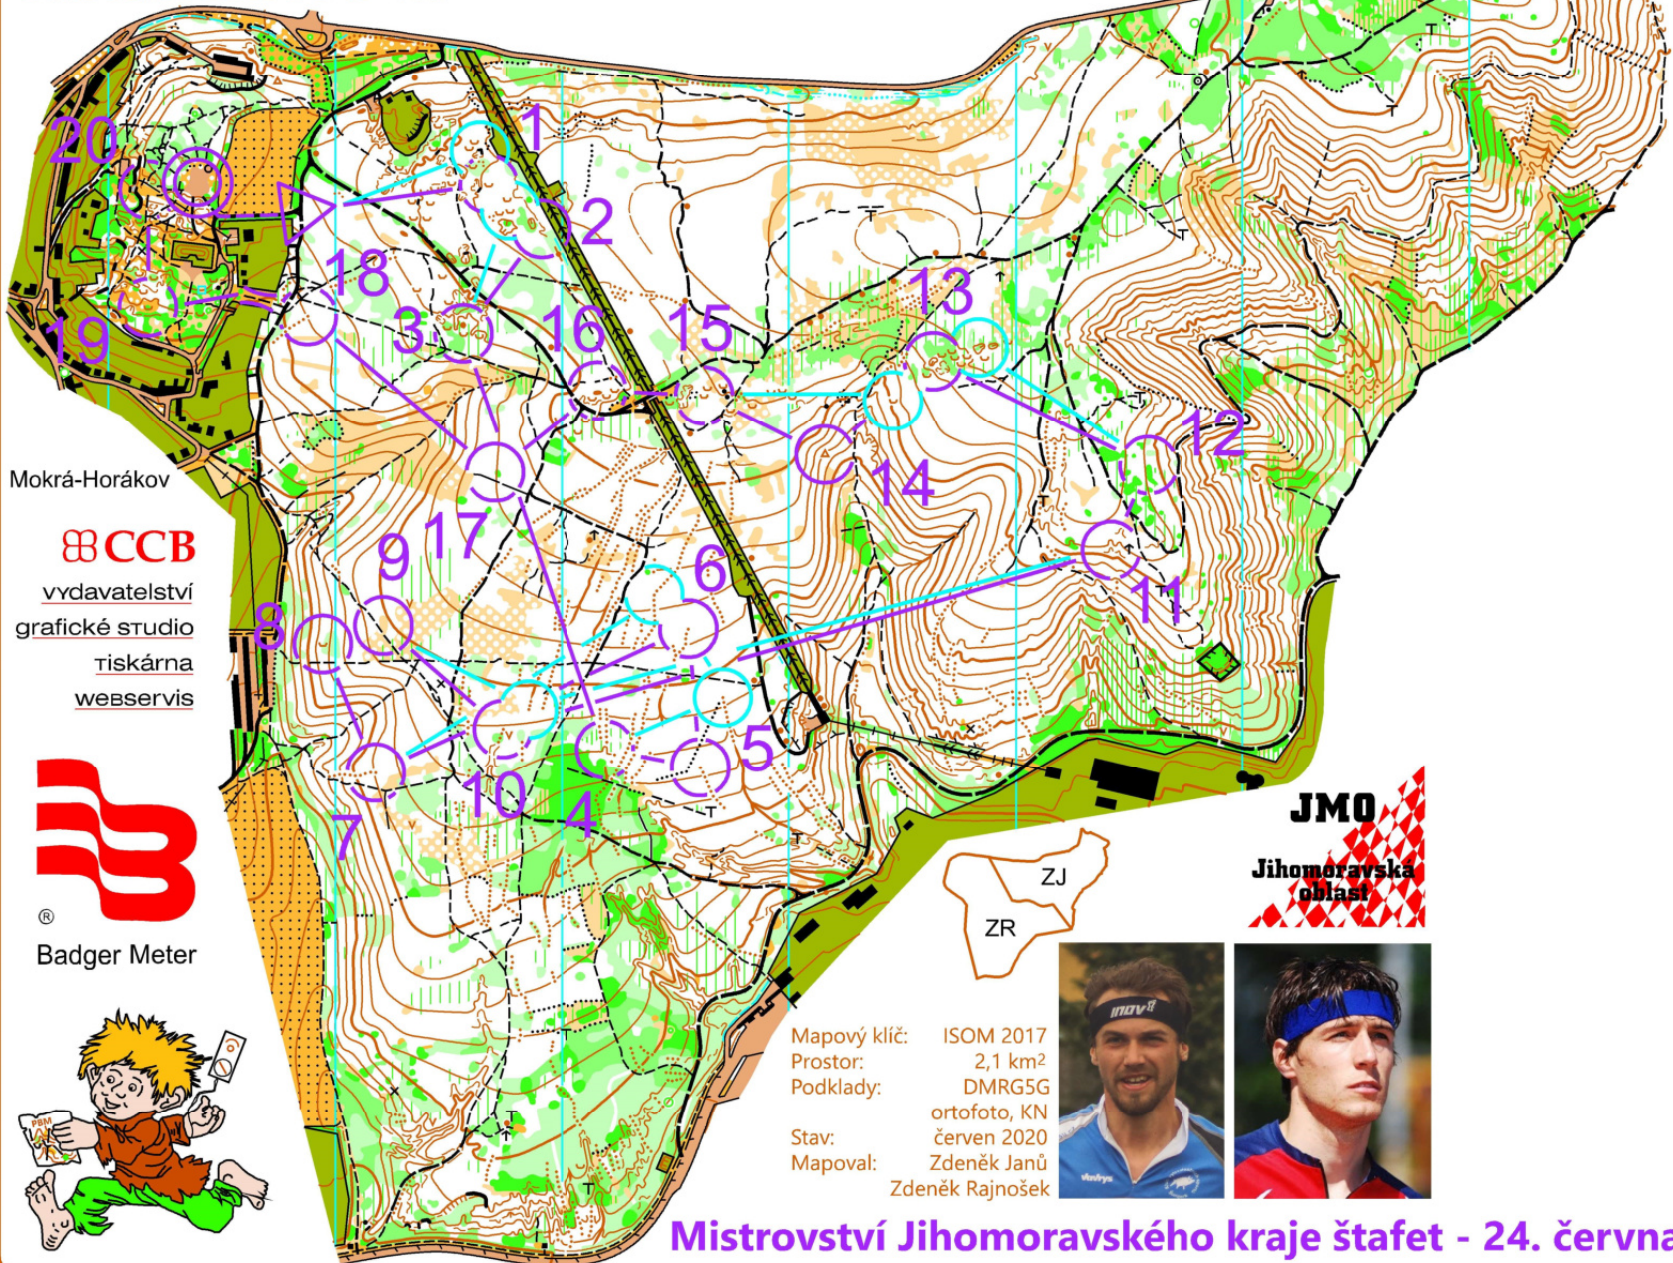

# Vlašnovské údolí

1 : 10 000

ekvidistance 5 m

## H21

Mokrá-Horákov

**CCB**

vydavatelství  
grafické studio  
tiskárna  
webservis

Badger Meter

Mapový klíč: ISOM 2017  
Prostor: 2,1 km<sup>2</sup>  
Podklady: DMRG5G  
ortofoto, KN  
Stav: červen 2020  
Mapoval: Zdeněk Janů  
Zdeněk Rajnošek

H21		5,1 km		180 m	
		120 m		→△	
▷		↘	↙		
1	32	∪		2	
2	34	∩			
3	35	∪		3	
4	36	∩			
5	37	∩			┌
6	39	∩			┌
7	41	∩			┌
8	42	∪		1	
9	43	∪		20	
10	44	∩			┌
11	46	←	∩		
12	47	⊗			○
13	49	∪		10	
14	51	∪		5	
15	52	↘	∪	2	
16	53	●		2	○
17	54	⊗			○
18	55	∩			┌
19	56	∪		2	
20	77	◇			
		70 m		→○	

4 farsty

Mistrovství Jihomoravského kraje štafety - 24. června 2020 - Mokrá-Horákov