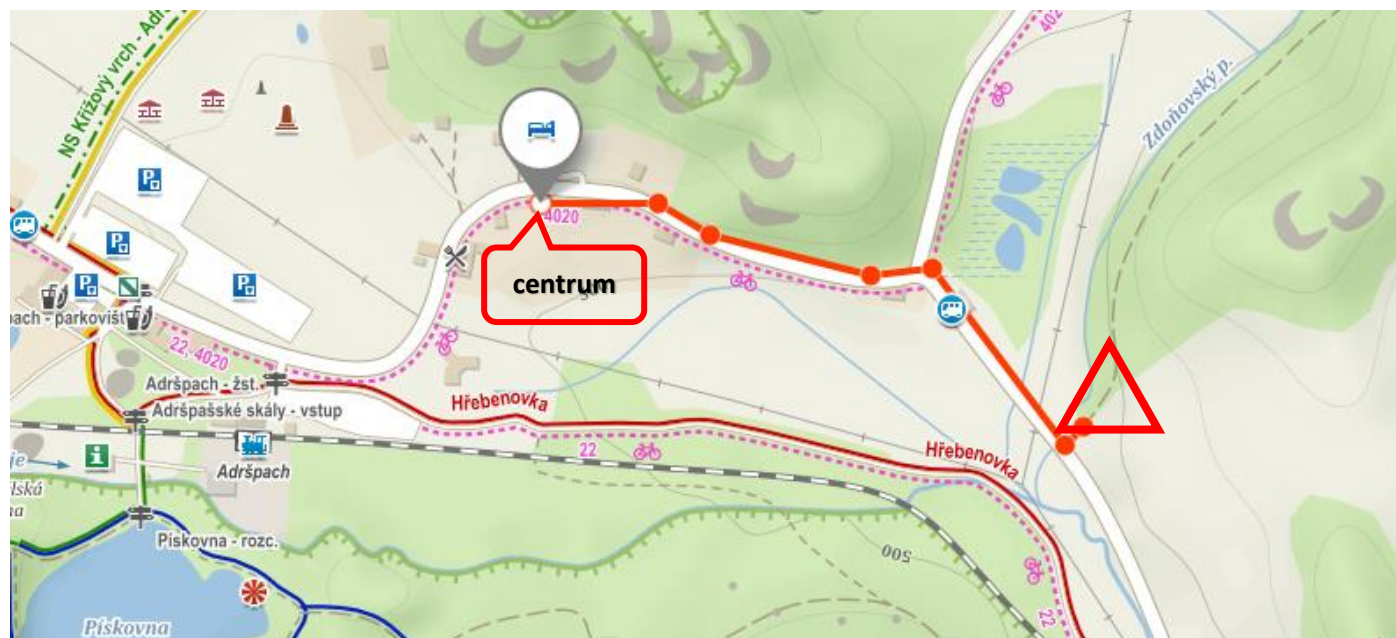

Spolek orientačních sportů MAMUTI Z LIPOVKY

vás zve na

1. Vánoční skalní skorelauf

POKYNY

DRUH ZÁVODU

bodovací orientační závod (skorelauf) na 60 minut běhu dle redukované OB mapy. 30 kontrol na mapě označené kódy 31 – 60. Každá kontrola má hodnotu 1 bodu, tj. celkem možných 30 bodů. Za překročení času (za každou započatou minutu) se z bodové hodnoty odečítá 1 bod = 60:59 min, 2body = 61:59. Při překročení času o 15 minut jste DISK. Vyhrává ten kdo má nejvíce bodů s nejnižším dosaženým časem.

KATEGORIE: ELITA (vrstevnice + skály) a OPEN (vrstevnice + skály + cesty)

DATUM KONÁNÍ

PONDĚLÍ 23. 12. 2019

CENTRUM

POZOR ZMĚNA!!! PŮVODNĚ CENTRÁLNÍ parkoviště Adršpašské skály, severní část. Vzhledem k nižšímu počtu účastníků (cca 10 – 12 aut) je centrum přesunuto k **PENZIONU No.9 v mapě zde:**

<https://mapy.cz/s/luremezeca>

PREZENTACE

v pondělí 23. 12. 2019 od 8:30 – 9:30 hod. v centru u penzionu

START – vzdálený cca 0,5 km

hromadný start, 2 vlny, ELITA v 10:00 hod., resp. OPEN v 10:15 hod.

MAPA

speciální OB mapa 1:5 000, (rozměr A4 v mapníku)

OVĚŘENÍ PRŮCHODU KONTROLOU: kleště s lampionem, zalaminovaná průkazka (popis kontrol na průkazce z druhé strany).

TERÉN: s ohledem na zimní počasí a obtížnost terénu budou kontroly na relativně bezpečnějších místech, tj. hřbety, údolí. Varianta prolézání a hledání kontrol v mezipatrech bude vyloučena (kontroly tam nebudou).