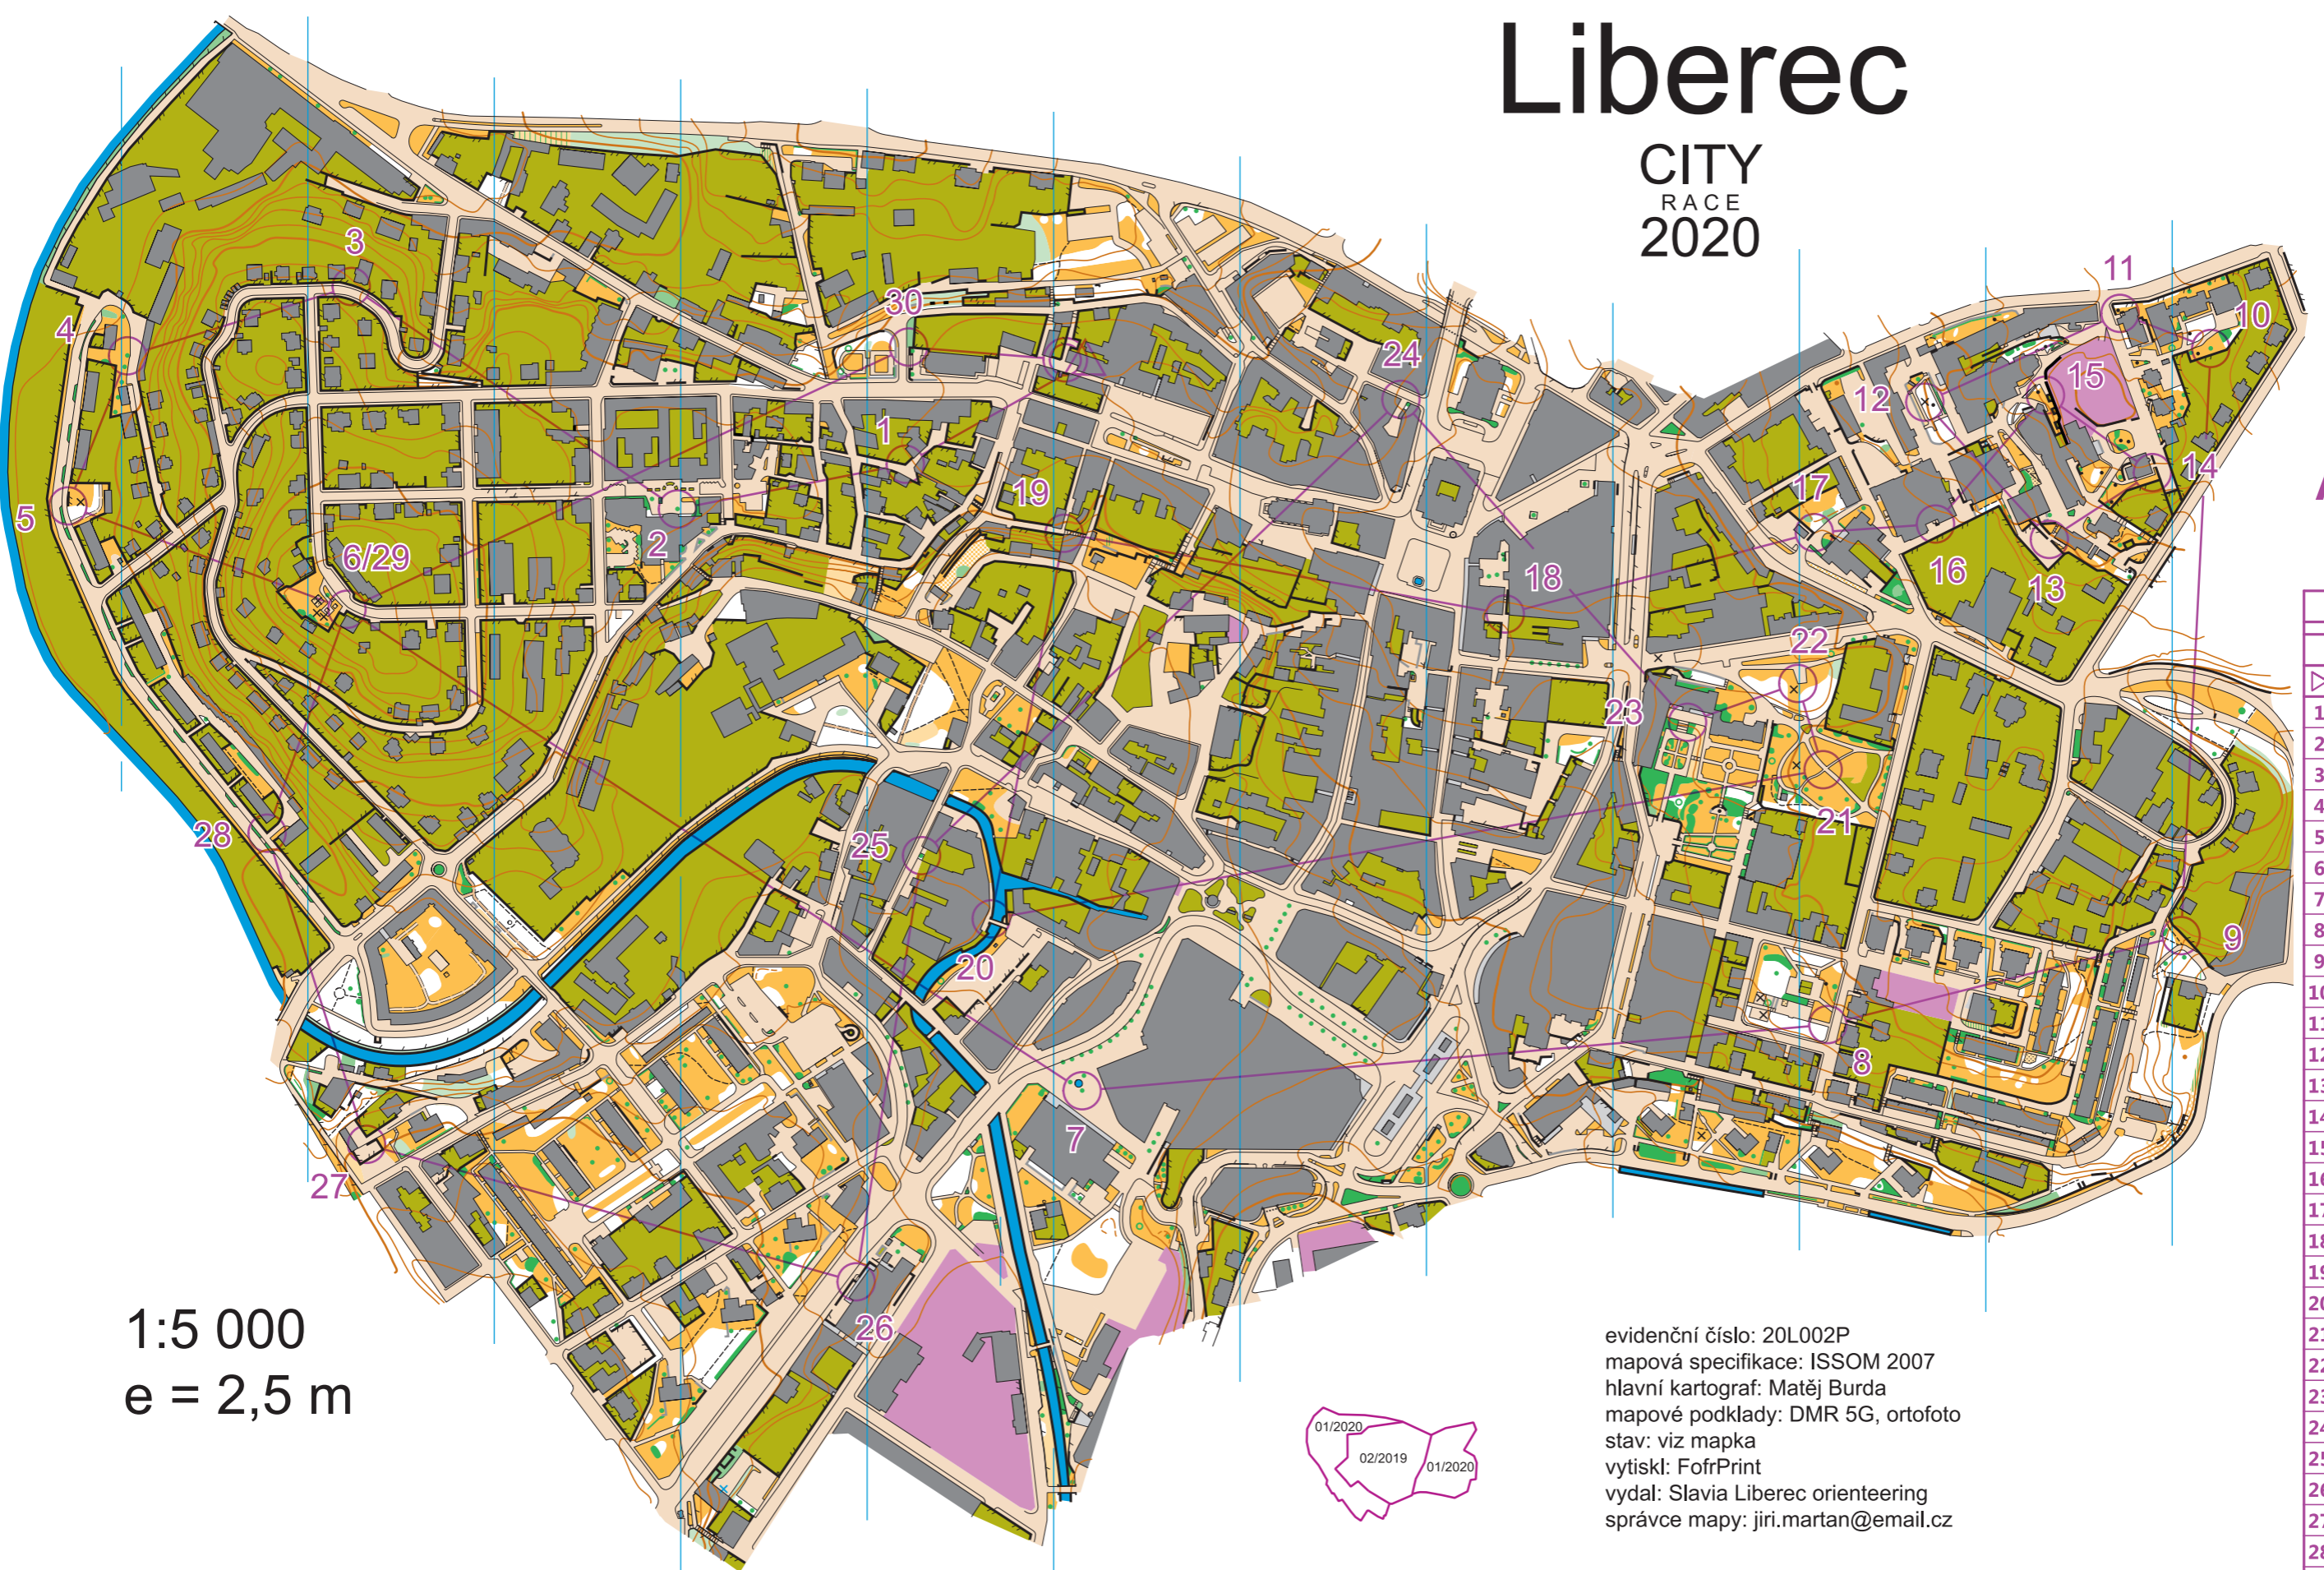

Liberec

CITY
RACE
2020

A

LIBEREC CITY RACE 2020				
A		8,6 km		
▷		■		∨
1	31	↗		
2	32	▲	☼	
3	33	↗		<
4	40	↑	▲	☼
5	34	↗		↓
6	38	↗		∧
7	35	↓	▲	☼
8	44	↘		∨
9	45	↗		
10	46	▲	☼	
11	50	↗		
12	47	×		
13	48	⊥		
14	52	■		↓
15	49	↗		↑
16	51	↗		
17	53	↗		>
18	54	↗		∟
19	55		↗	∩
20	56	↗		∟
21	57	↘	×	
22	58	▨		∟
23	37	↗		∩
24	59	■		↑
25	42	▲	☼	
26	36	↗		∩
27	41	↓	↗	✓
28	39	↗		∨
29	38	↗		∧
30	43	↗		↑

1:5 000
e = 2,5 m

evidenční číslo: 20L002P
mapová specifikace: ISSOM 2007
hlavní kartograf: Matěj Burda
mapové podklady: DMR 5G, ortofoto
stav: viz mapka
vytiskl: FofrPrint
vydal: Slavia Liberec orienteering
správce mapy: jiri.martan@email.cz

130 m