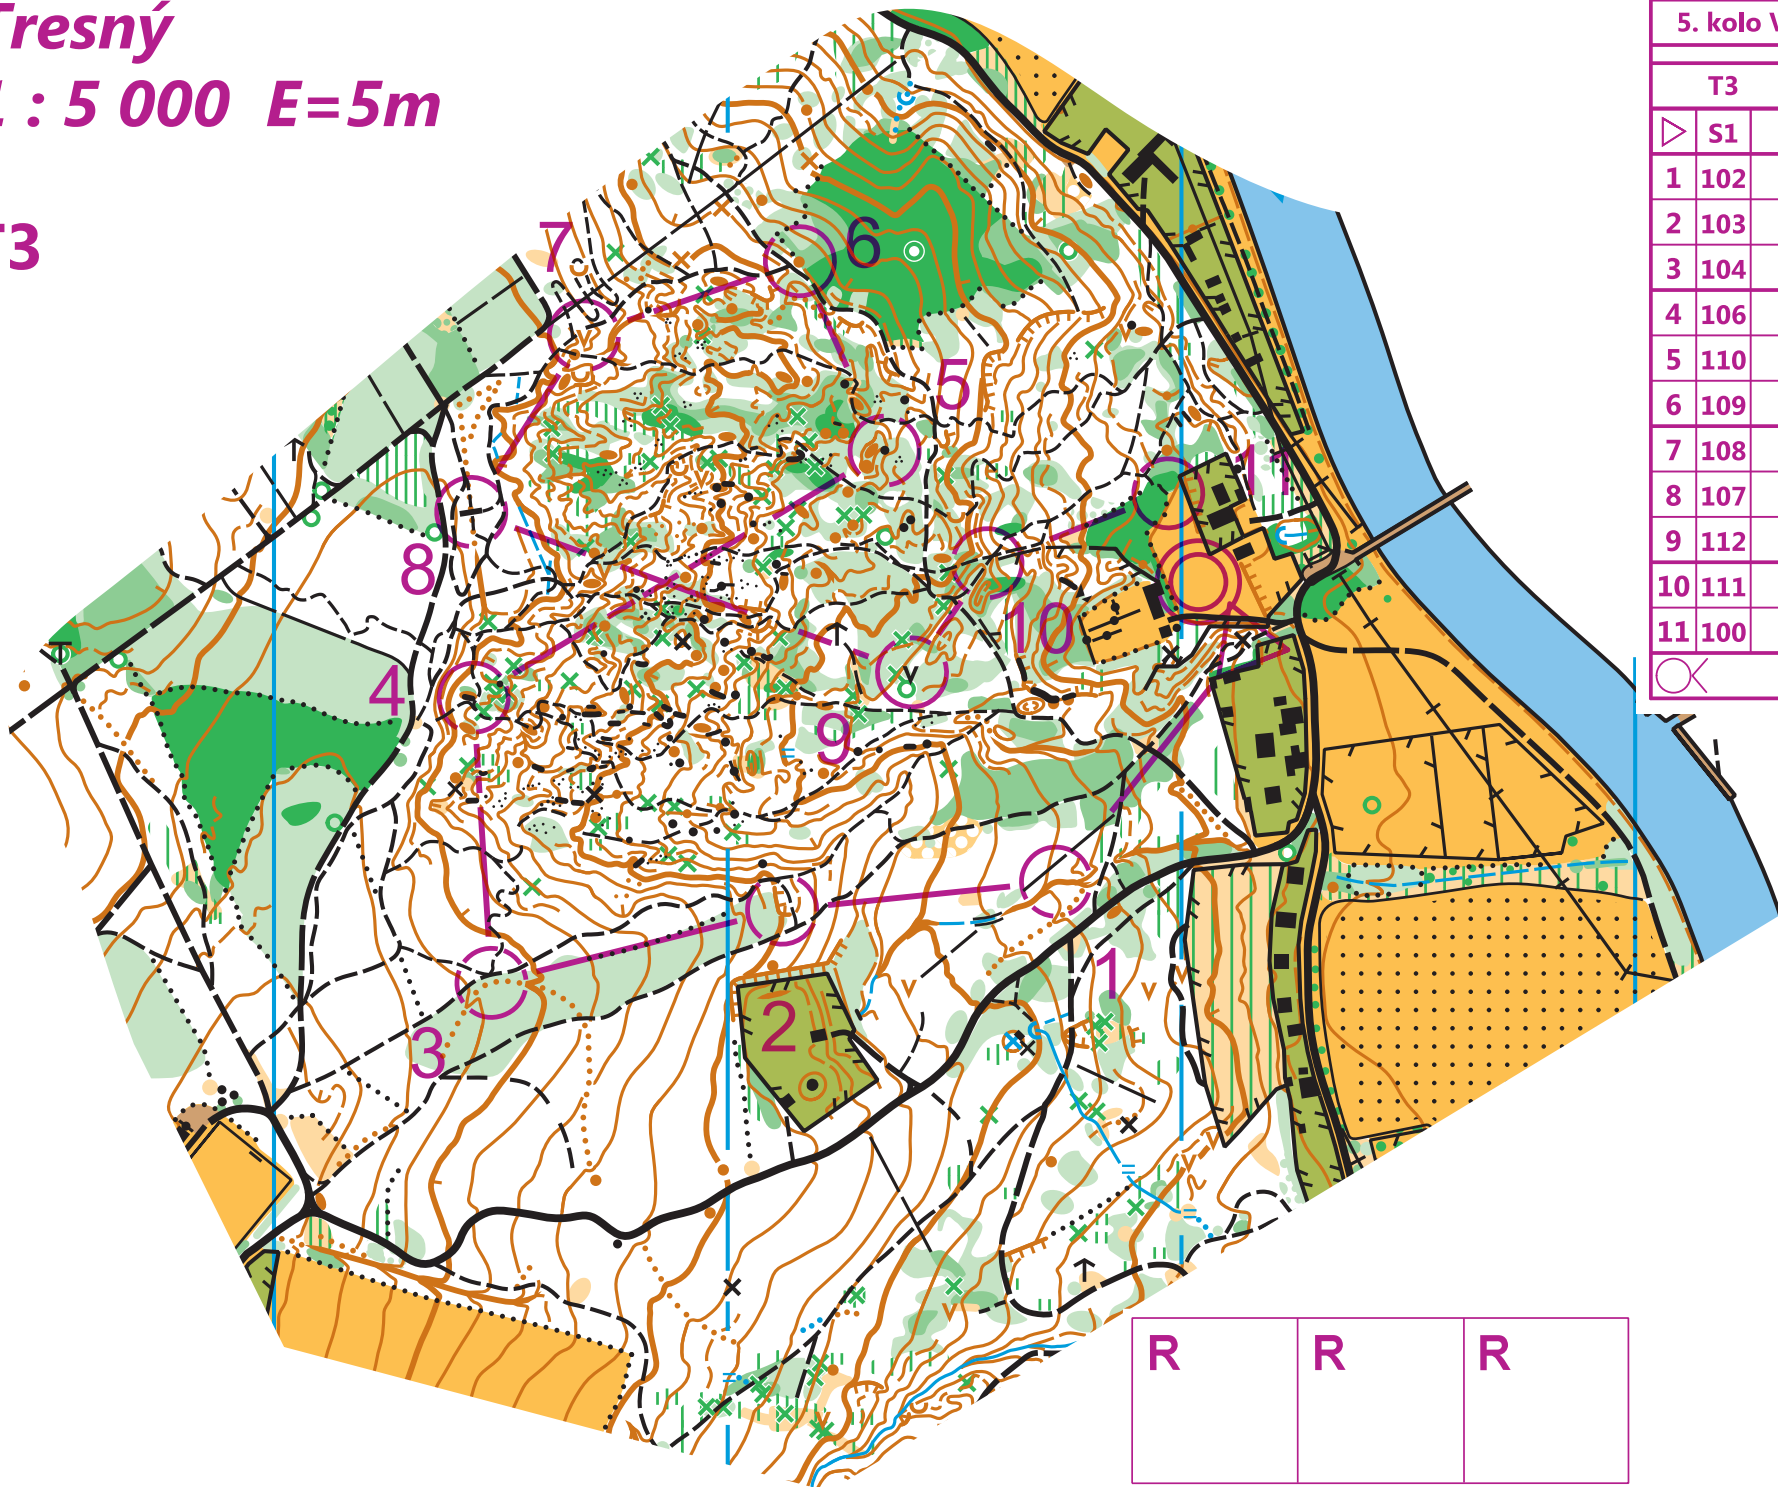

Tresný

1 : 5 000 E=5m

T3

5. kolo Valašské zimní ligy				
T3		2,1 km		
▷	S1	/	<	
1	102	^	<	
2	103	∩	<	⊥
3	104	▨	<	
4	106	▲	1.5	♂
5	110	▲		
6	109	●		⊙
7	108	∇		
8	107	∕		⊥
9	112	∇	∇	
10	111)		
11	100	/		∇

⊙ 60 m ⊙

R	R	R
---	---	---