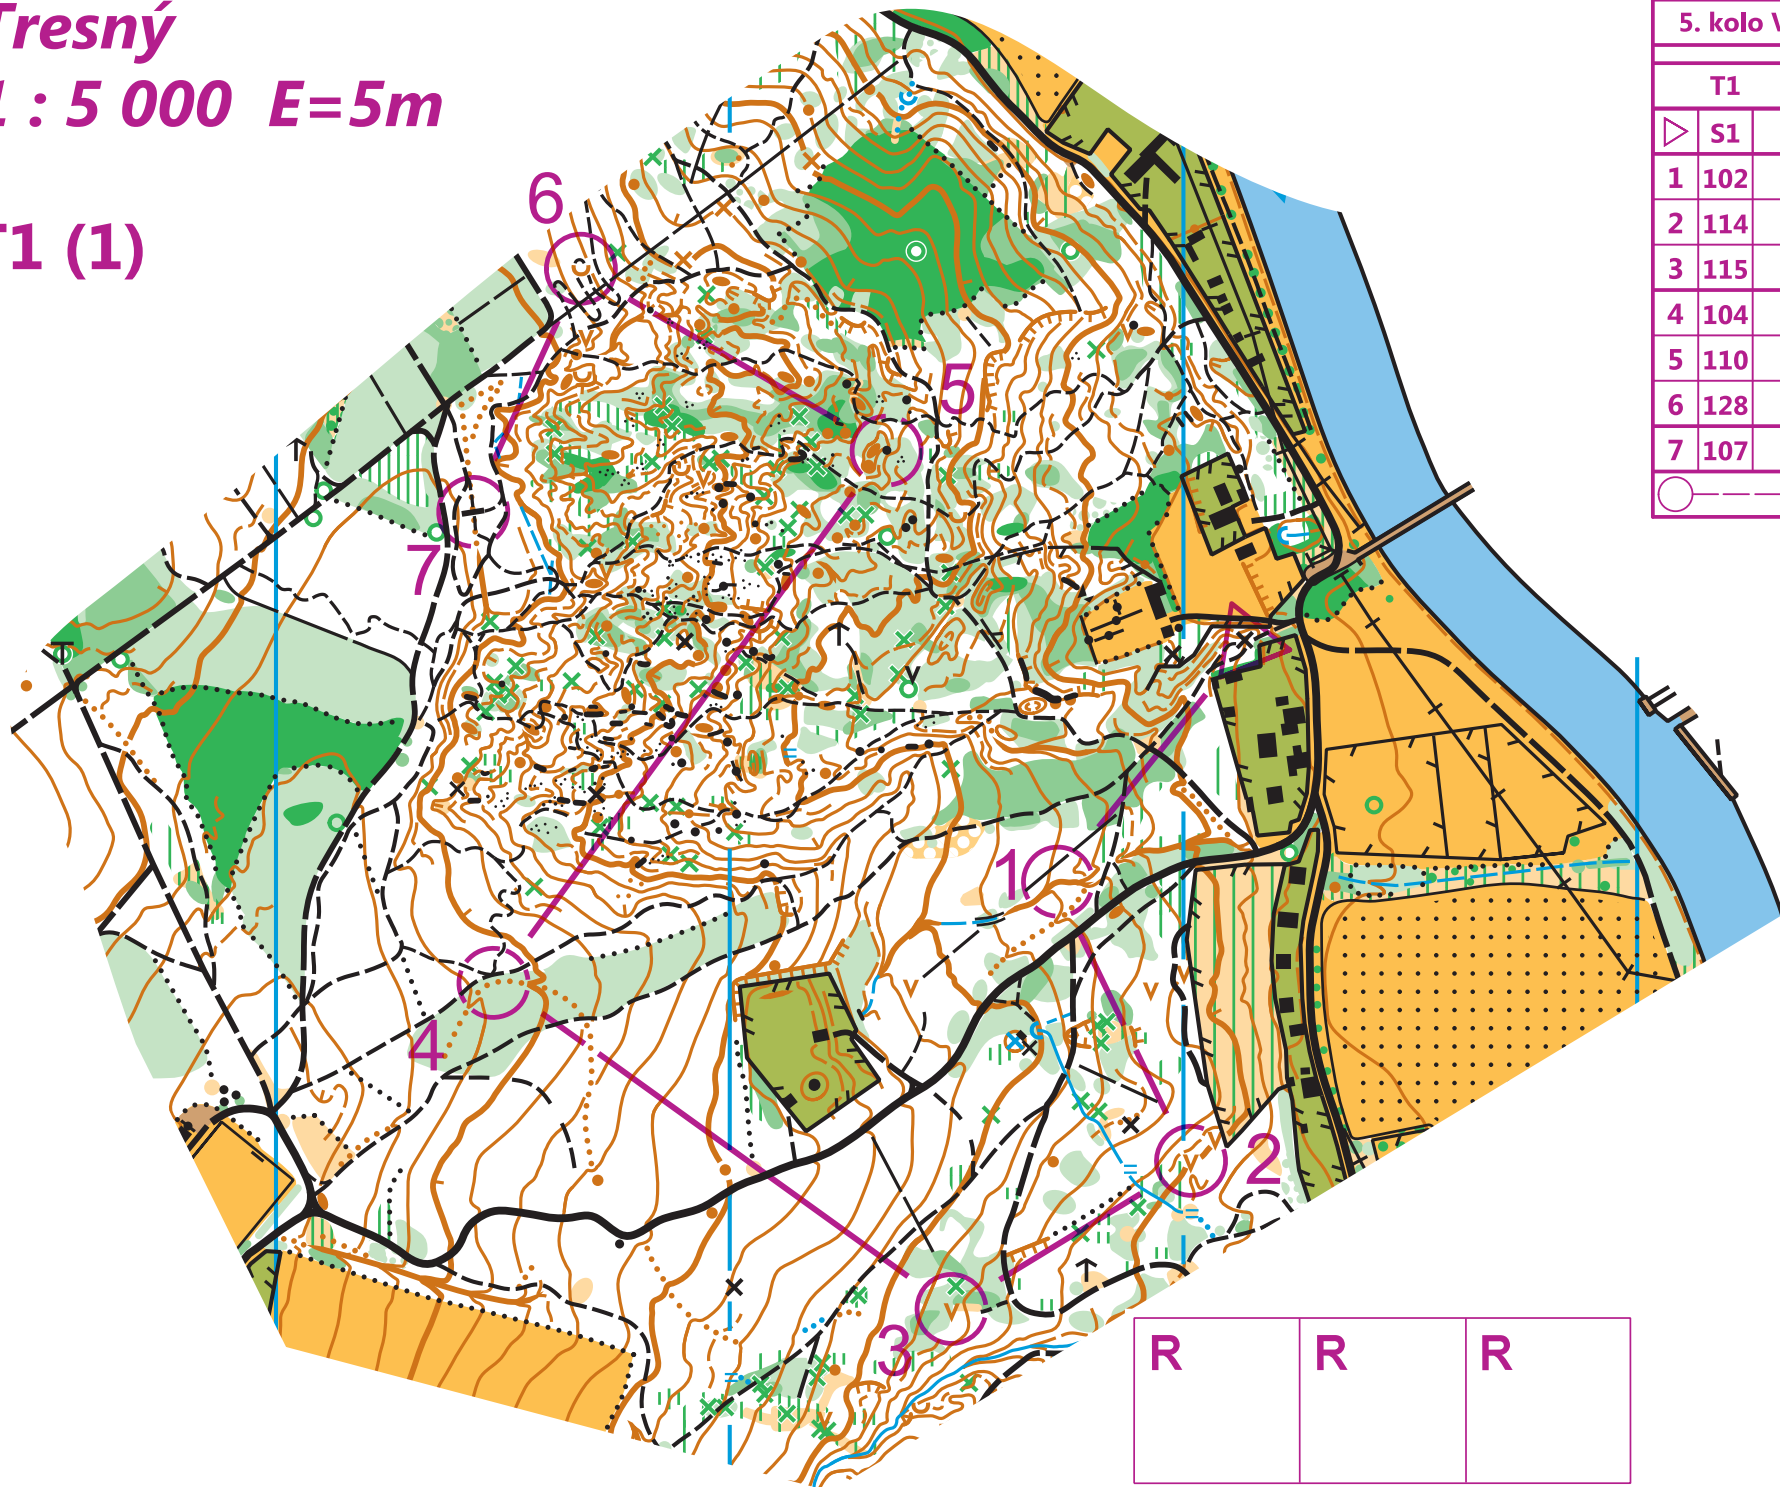

Tresný

1 : 5 000 E=5m

T1 (1)

5. kolo Valašské zimní ligy				
T1		3,4 km		
▷	S1	/	<	
1	102	^	<	
2	114	v		
3	115	v		
4	104		<	
5	110	▲		
6	128	u		
7	107			□
		○	---	0 m
			---	▷

R	R	R
---	---	---