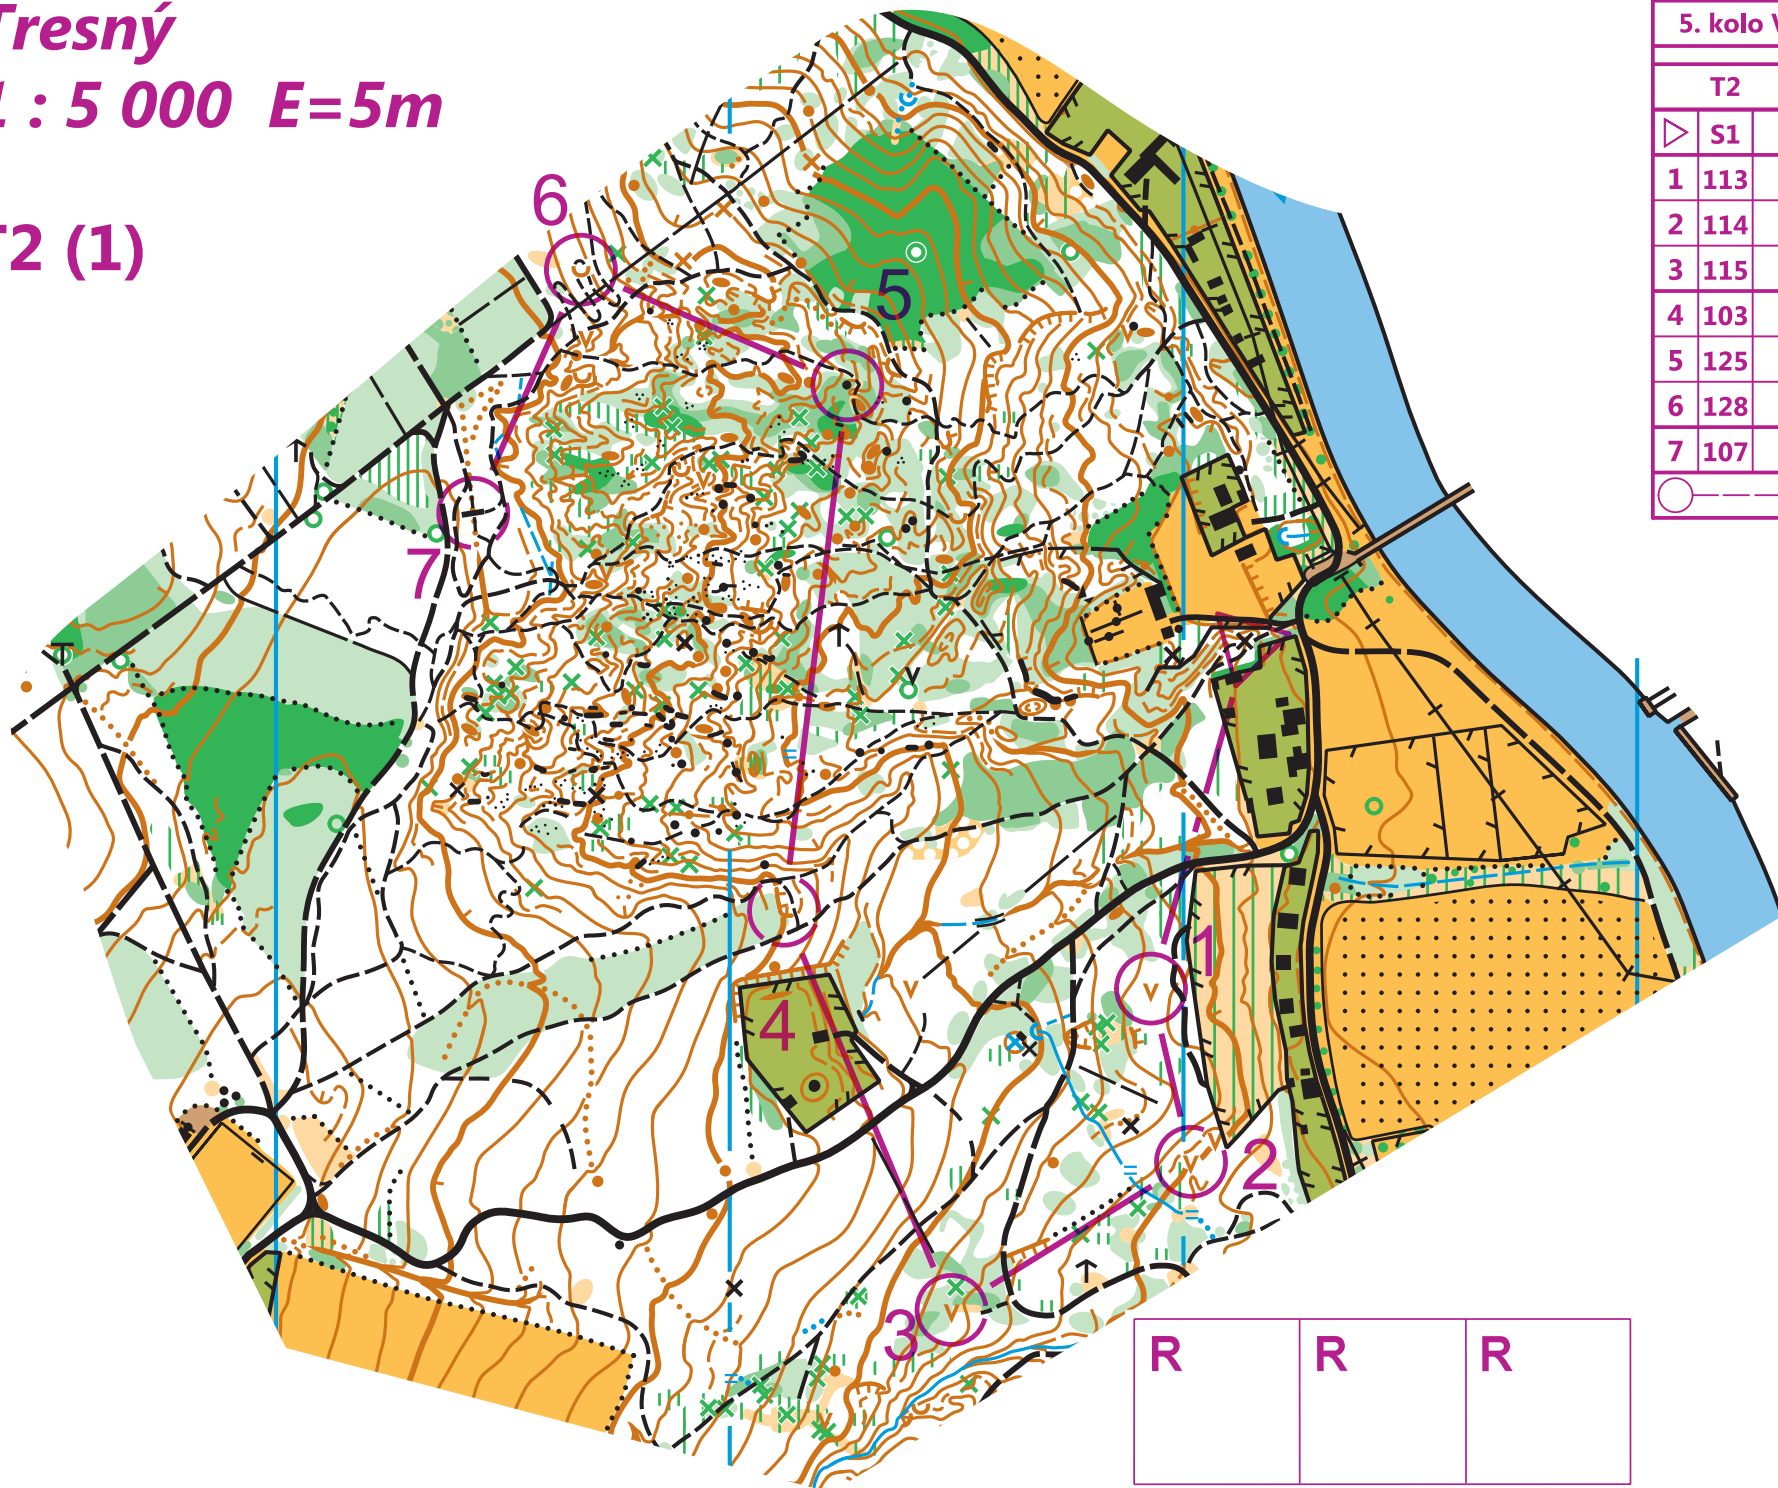

Tresný

1 : 5 000 E=5m

T2 (1)

5. kolo Valašské zimní ligy				
T2		2,9 km		
▷	S1	/	<	
1	113	∇		
2	114	∇		
3	115	∇		
4	103	⌋	<	⊥
5	125	▲	0.8	○
6	128	∪		
7	107	∕∕		□
		○ --- 0 m --- ▷		

R	R	R
---	---	---