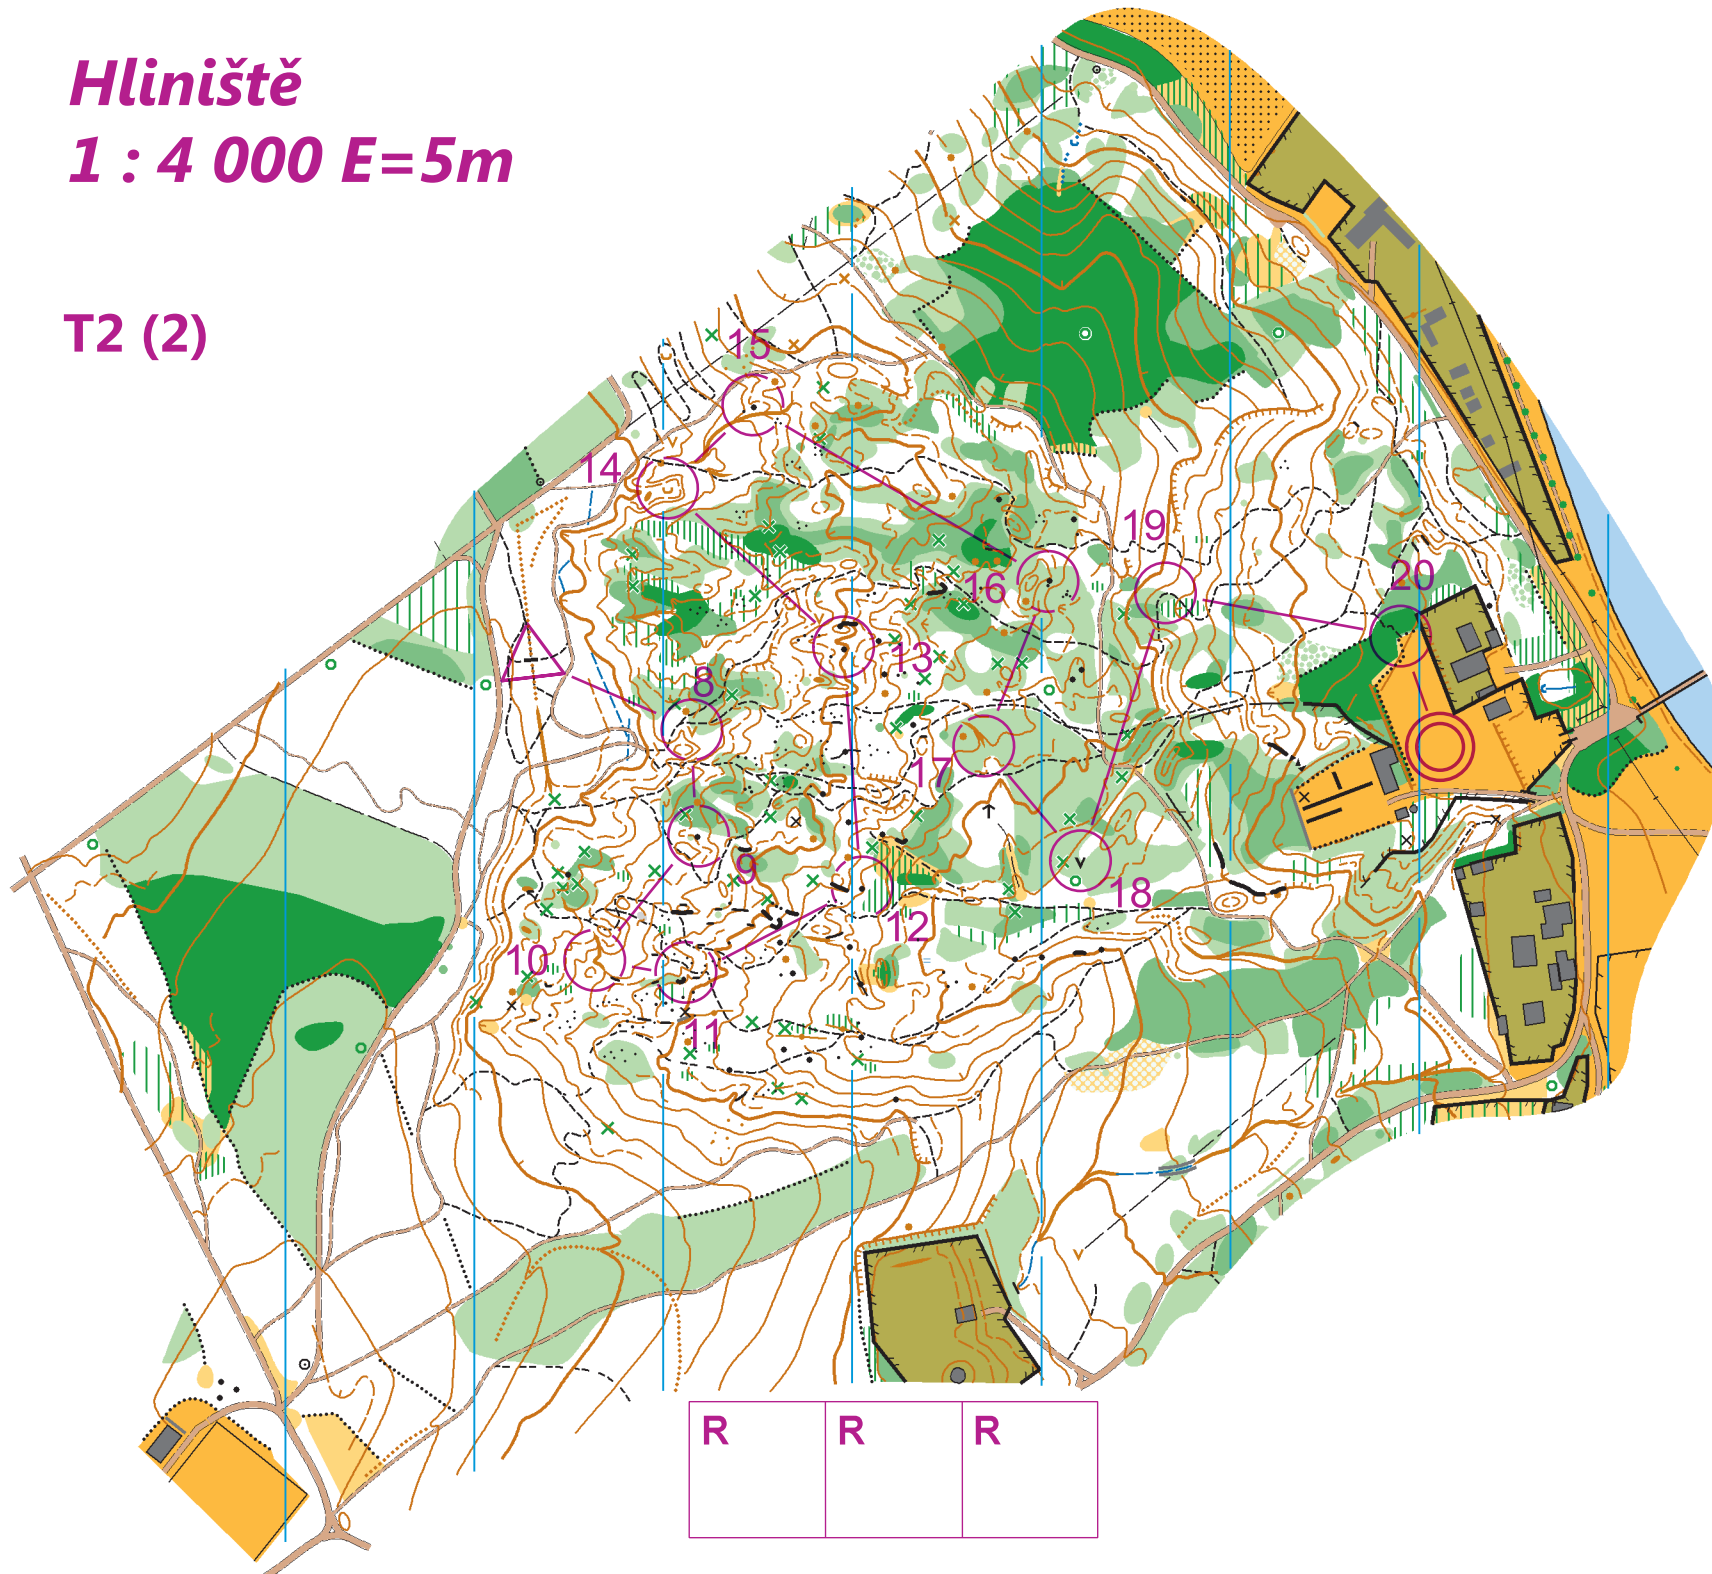

Hliniště

1 : 4 000 E=5m

T2 (2)

R R R

5. kolo Valašské zimní ligy				
T2		2,9 km		
▷ S2	↗		◻	
8 121	∇			
9 120	▲	1	○	
10 116	∧	<		
11 117	∩			
12 119	▲	1.5	♂	
13 122	▲	0.8	♂	
14 127	∪			
15 126	▲	0.8	♂	
16 110	▲			
17 124	∧		⊥	
18 112	∇	↖		
19 129	↗	<		
20 100	↗		↘	
○		60 m		