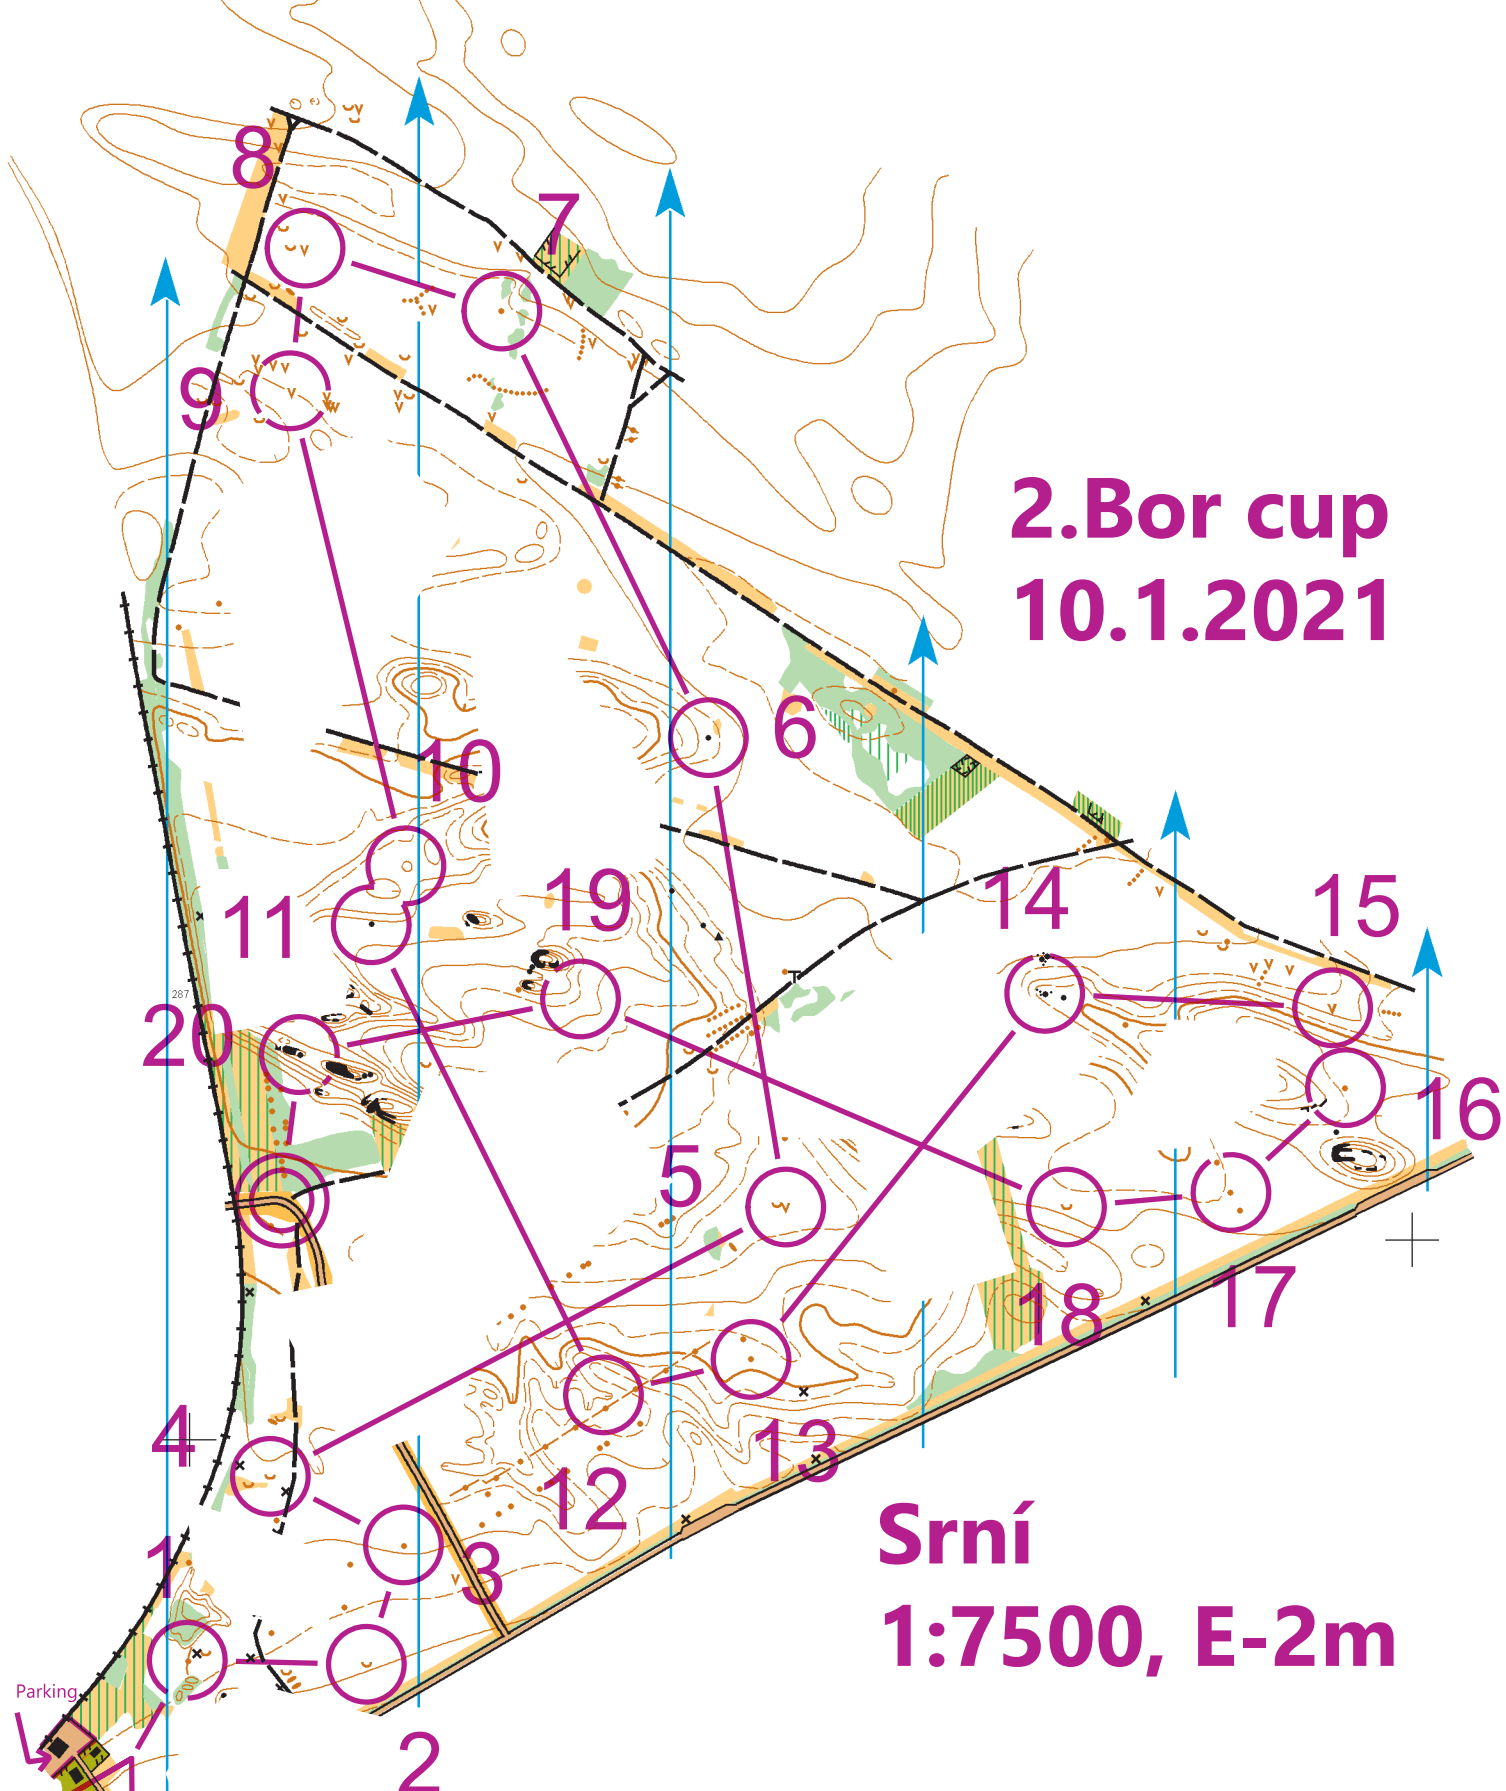

2.Bor cup 10.1.2021

Srní 1:7500, E-2m

Parking

Trat' 1		5,8 km	
1	31	+++	
2	32	∪	0,5
3	33	●	0,5
4	34	↗ ∪	0,8
5	35	∨	1

6	36	▲	0,3
7	37	●	0,4
8	38	∨	1
9	39	∨	0,5
10	40	↙ ○ -	
11	41	▲	0,3
12	42	↗ ∩	
13	43	↘ ●	0,5

14	44		
15	45	∨	1,2
16	50	●	0,4
17	46	●	0,8
18	47	∪	0,8
19	48	∩ -	
20	49	▲	0,8 / 2 ∪

○ 150 m ○