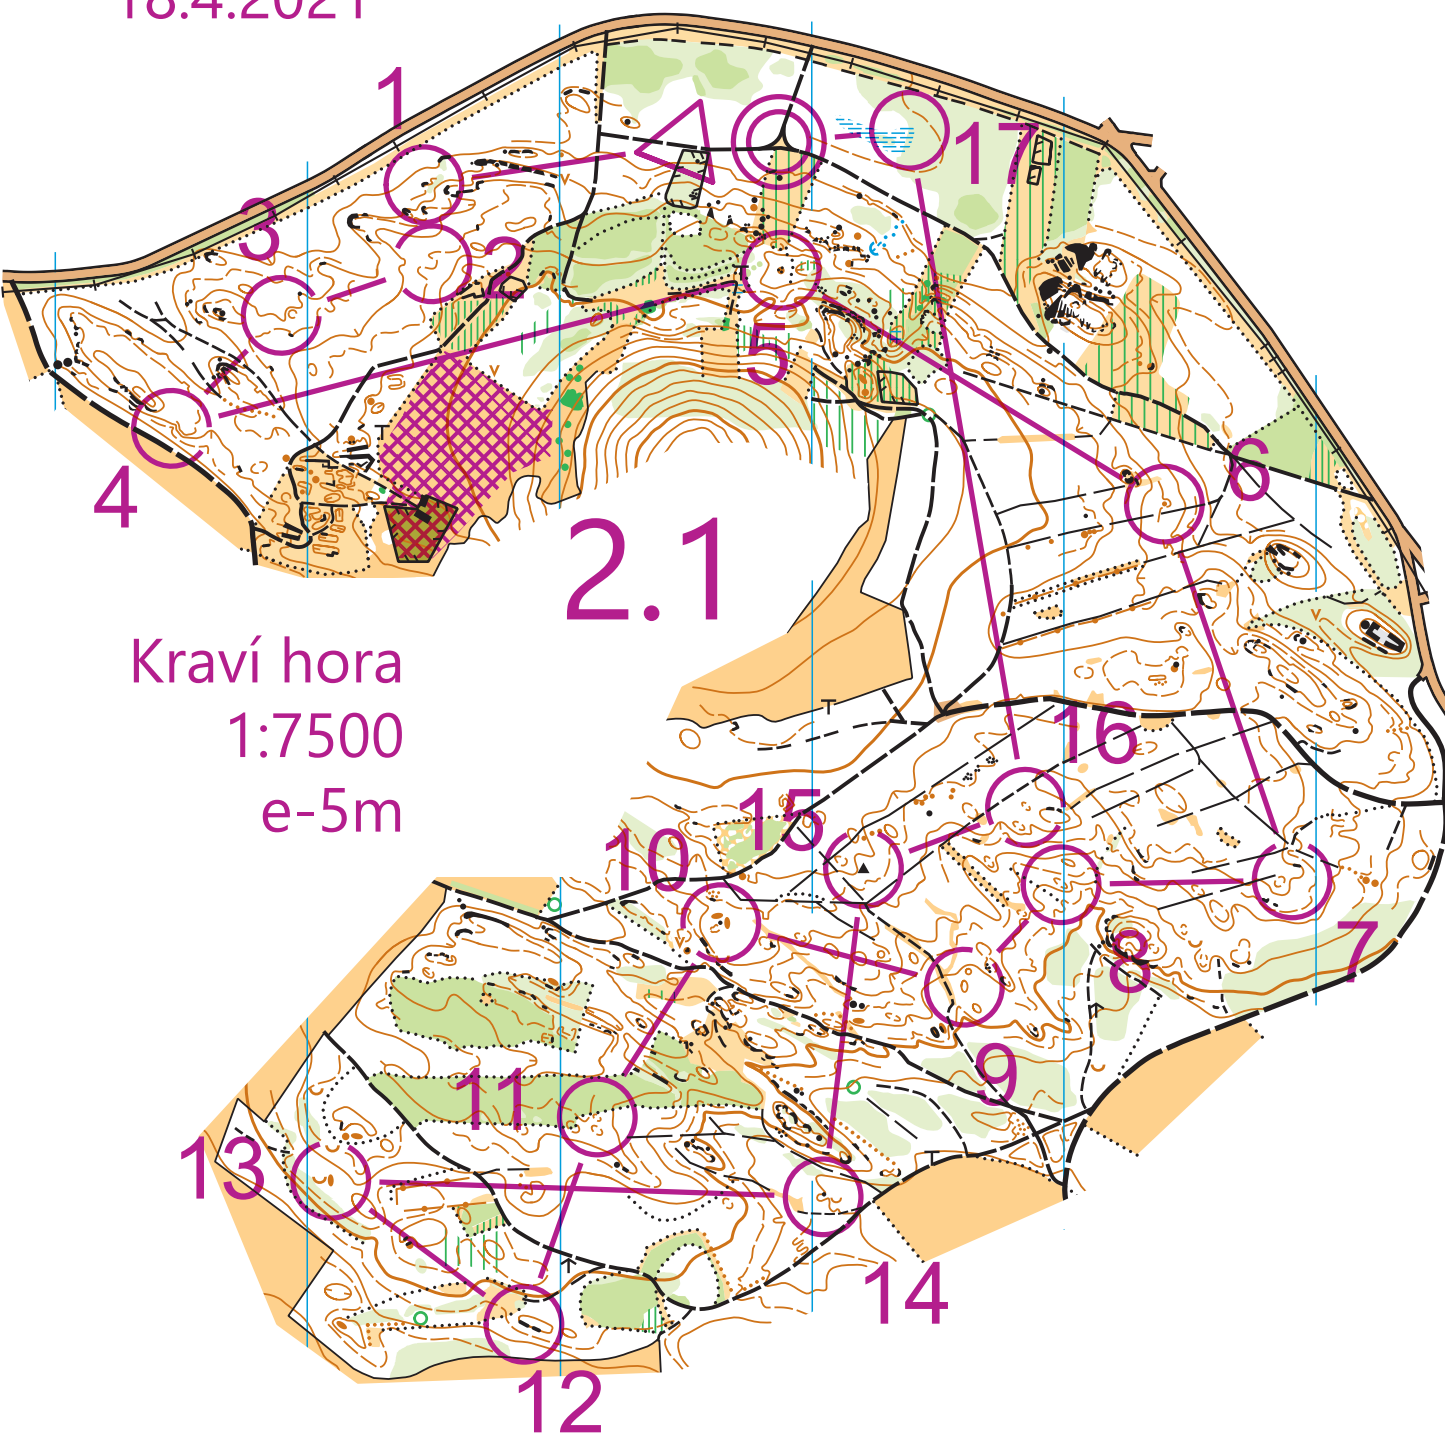

4. Bor cup  
18.4.2021

2.1

Kraví hora  
1:7500  
e-5m

A				
Trat' 1	10,5 km			
▷		/		
1	↖	≡		⊥
2		∩		
3		∩		
4		∩		
5		●	⚡	○
6		●		
7		∩		
8	↙	○		

9		○		○
10		▲		
11	↗	○		
12	↖	≡		⊥
13		●		○
14		∩		
15		▲		
16	↑	○		
17		≡		○
○ <		130 m		> ○