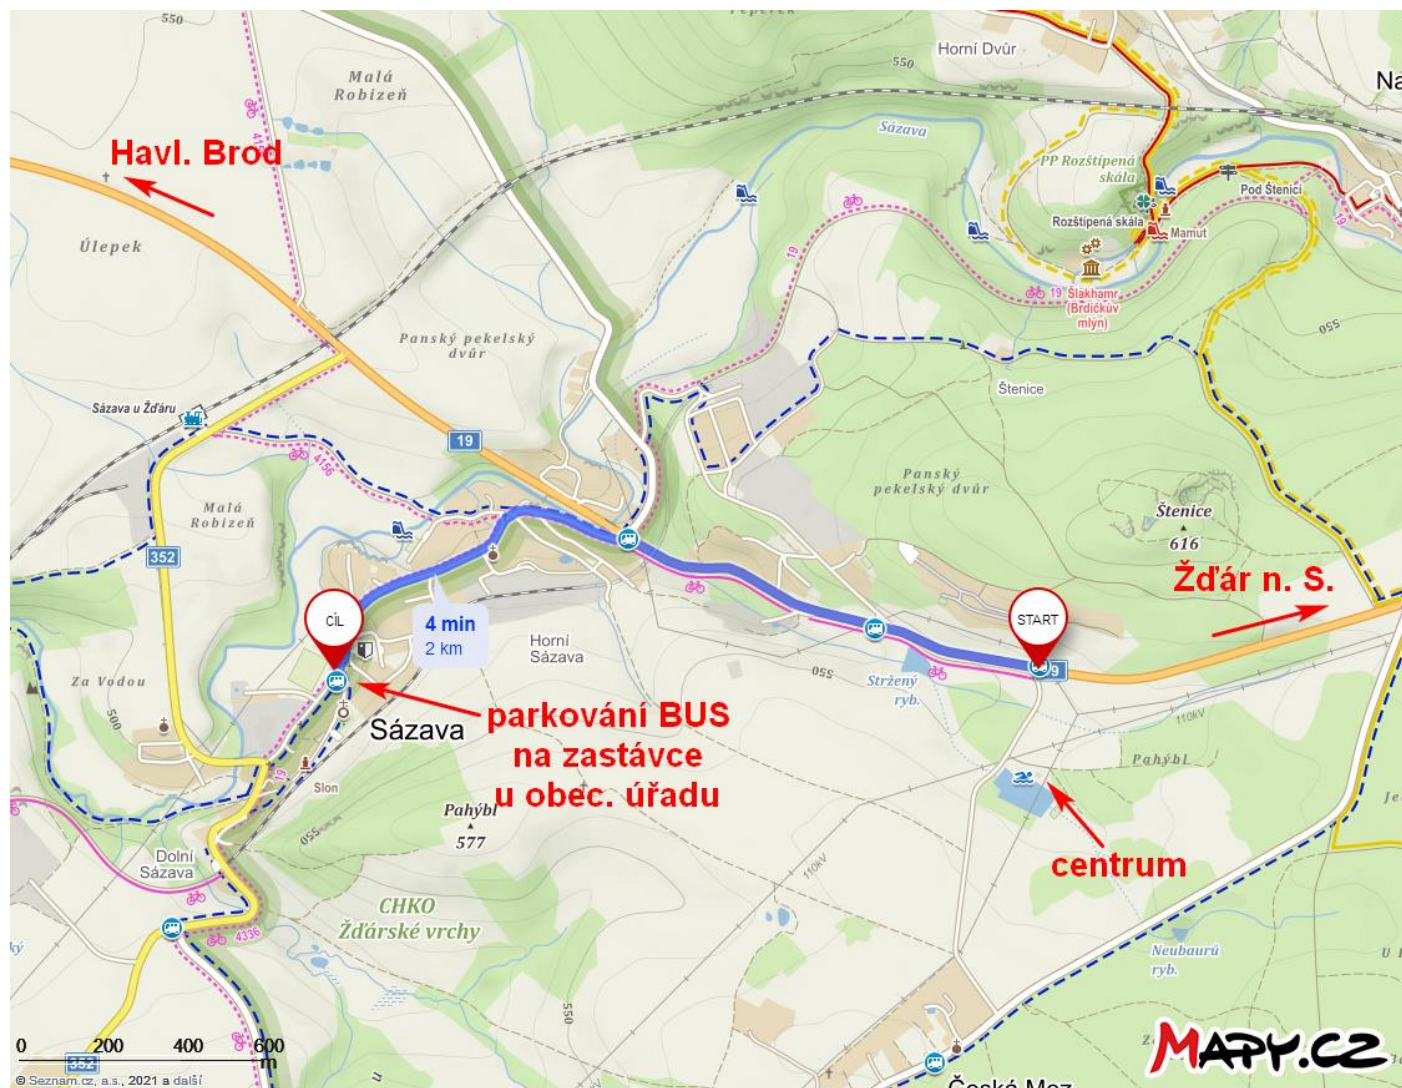

Parkování autobusu v obci Sázava

GSP: 49.5570650N, 15.8523381E
(N 49°33.42390', E 15°51.14028')

Autobus zastaví na hlavní silnici na křižovat (https://mapy.cz/s/gufosoropa) a závodníci vystoupí. Z křižovatky na shromaždiště je to 350 m. Autobus zajede zaparkovat do obce Sázava. Bude stát v obci Sázava přímo na zastávce u ZŠ.

<https://mapy.cz/s/mogunopeke>