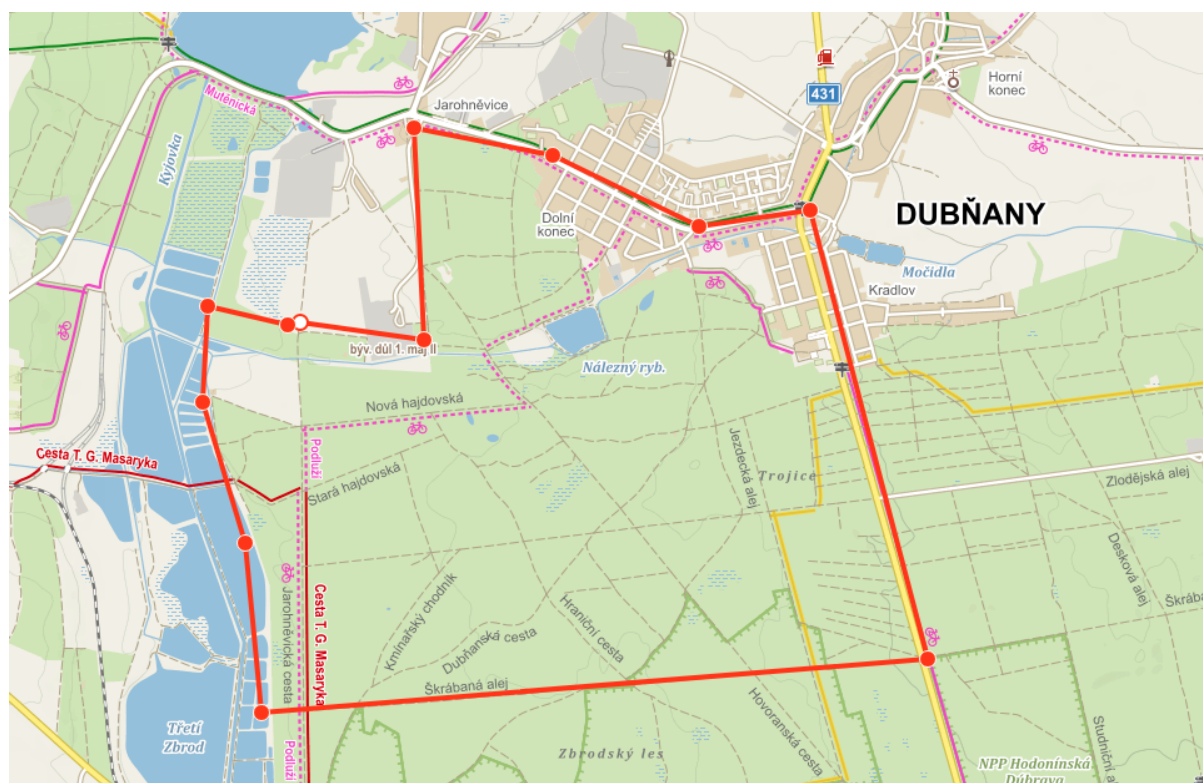

Prostor závodu:

Konání akce umožnil podnik Lesy České republiky, s. p.

GDPR:

Přihlášením se na tento závod účastník bere na vědomí, že pořadatel je oprávněn v nezbytné nutné míře zveřejnit jeho osobní údaje v platném formátu ČSOS, a to v podobě přihlášky, startovní listiny a výsledků na webu závodů a v informačním systému ORIS. Závodníci běžící s GPS jednotkou berou na vědomí, že bude zaznamenávána trasa jejich pohybu v průběhu závodu. V průběhu akce budou pořizovány zpravodajské fotografie a videa sloužící k informování veřejnosti o proběhlém závodě, vyúčtování dotací na akci atd. v souladu s § 89 zákona č. 89/2012 sb., Občanského zákoníku. Během závodu mohou být pořizovány fotografie k osobní potřebě závodníků (jako vzpomínka na závody, pro propagaci klubu OB). V případě, že si nepřejete být foceni, oznamte to prosím explicitně fotografovi.

Správný směr přejí pořadatelé:

Jan Drábek	ředitel závodu
Jan Fiala	hlavní rozhodčí