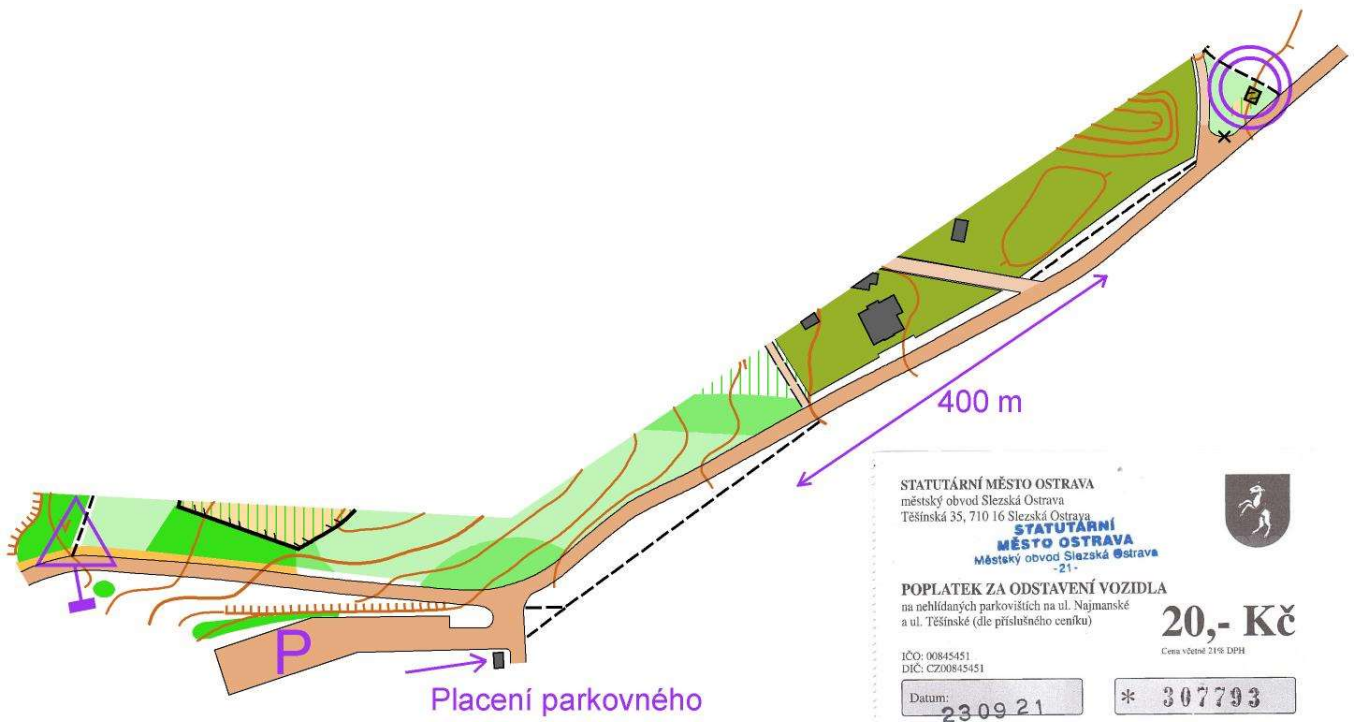

STATUTÁRNÍ MĚSTO OSTRAVA
městský obvod Slezská Ostrava
Těšínská 35, 710 16 Slezská Ostrava
**STATUTÁRNÍ
MĚSTO OSTRAVA**
Městský obvod Slezská Ostrava
-21-

POPLATEK ZA ODSTAVENÍ VOZIDLA
na nehlitáných parkovištích na ul. Najmanské
a ul. Těšínské (dle příslušného ceníku)

20,- Kč
Cena včetně 21% DPH

IČO: 00845451
DIČ: CZ00845451

Datum: 23 09 21

* 307793