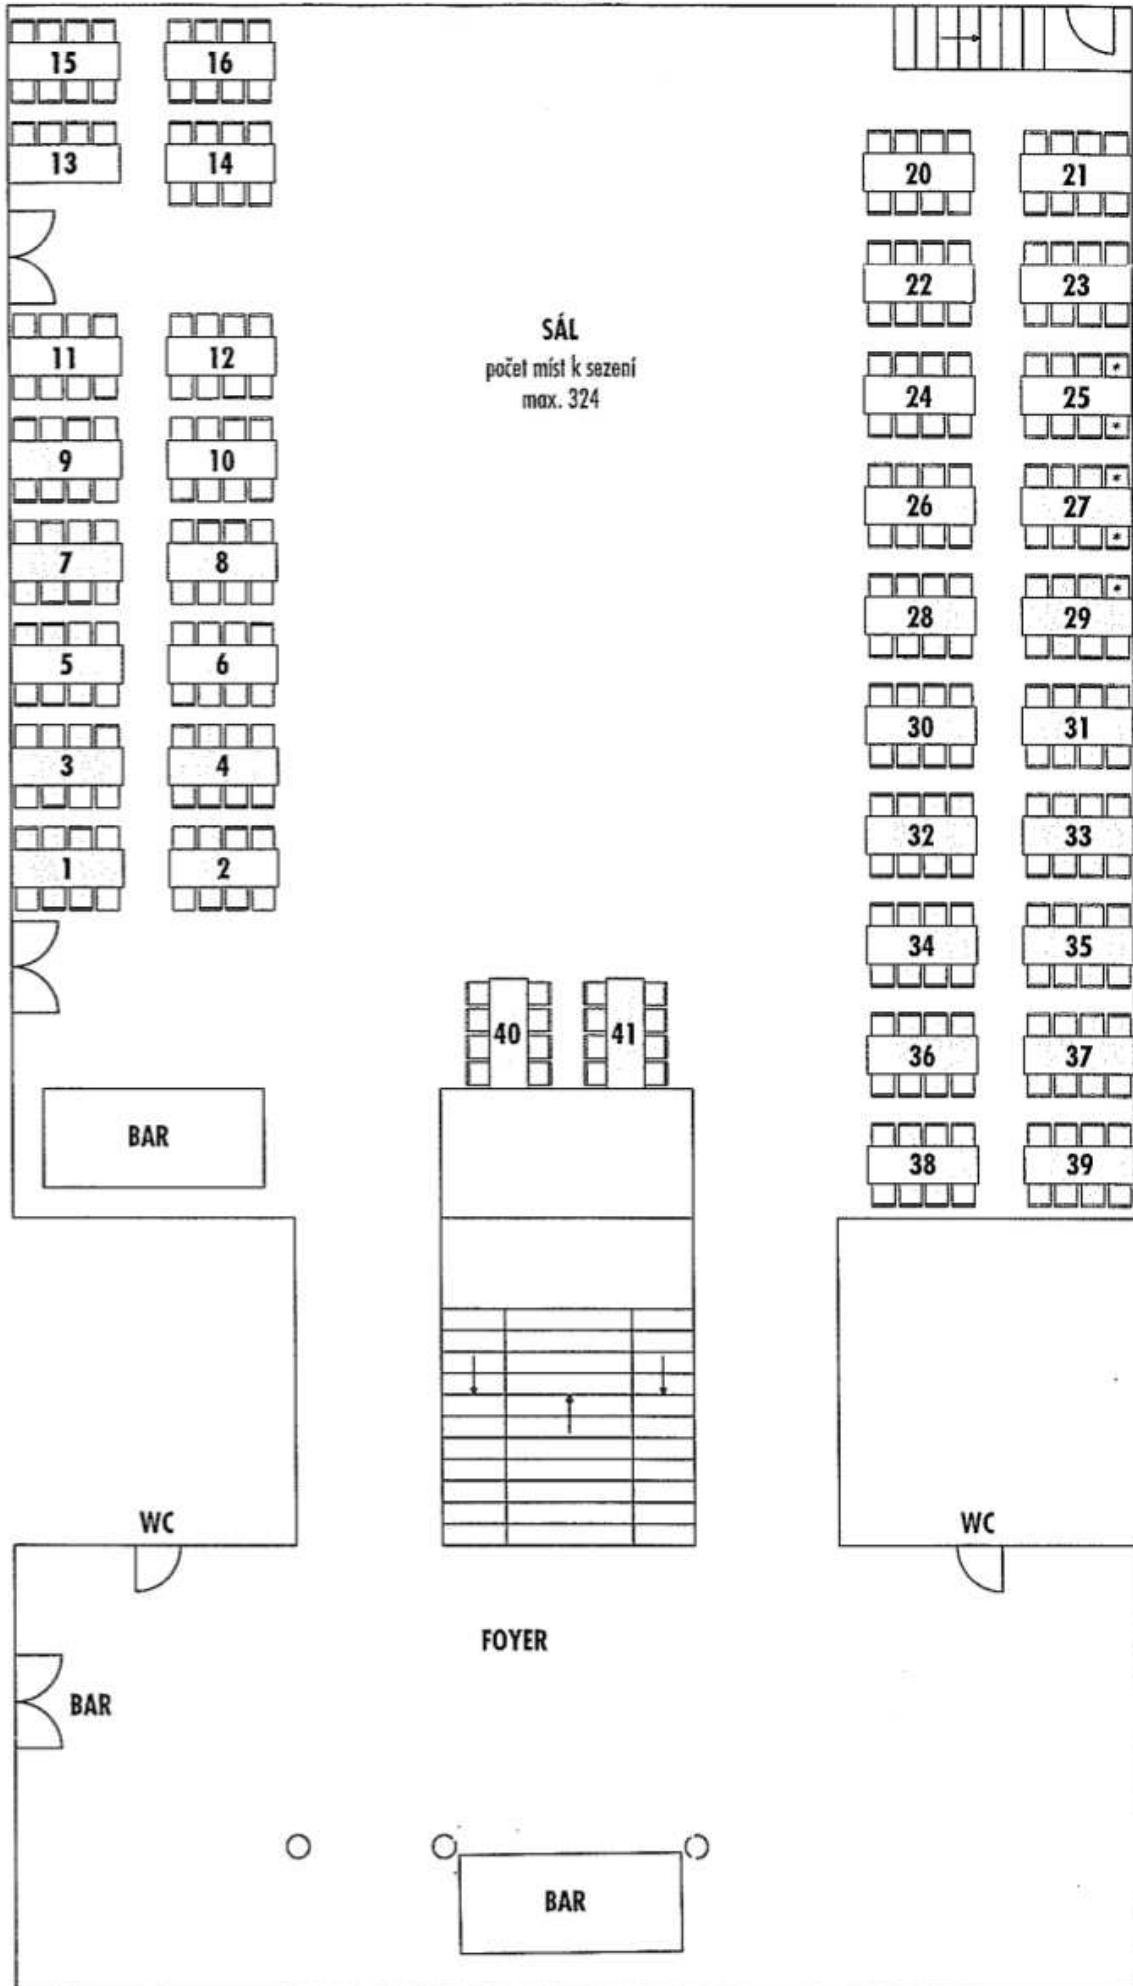

PODIUM

**SÁL**  
počet míst k sezení  
max. 324

\*snížená  
výška  
192 cm