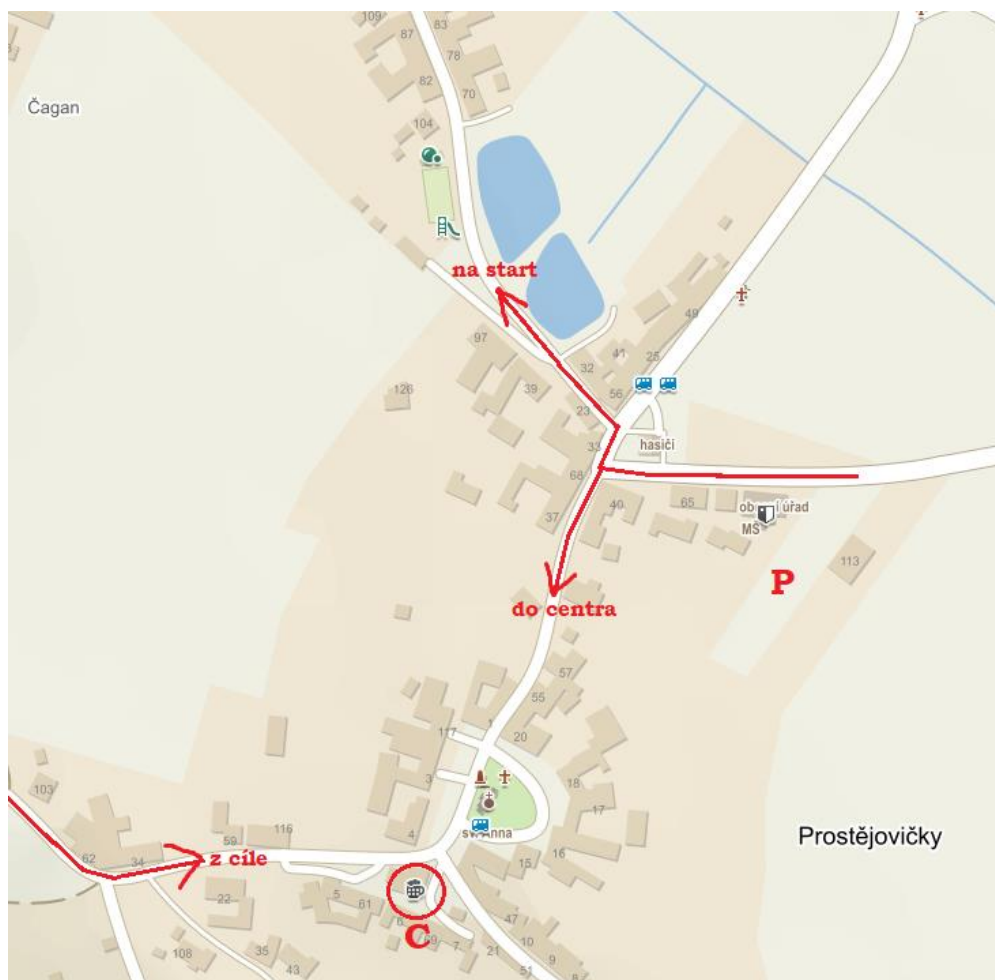

1. **Odběr map:** mapy se nebudou v cíli odebírat, dodržujte prosím fair-play
2. **Vyhlášení:** cca ve 13:30; vyhlášovat se bude 1.-3. místo v kategoriích D10-19 a H10-19, ostatní jen 1. místo; nevyhlašuje se HDR (všichni dostanou malou odměnu po doběhu) a P
3. **Toalety:** v centru závodu
4. **Občerstvení:** v cíli k dispozici voda; základní občerstvení zajištěno
5. **Upozornění:** závodníci startují na vlastní nebezpečí; lékařská pomoc je poskytována pouze po doběhu v centru závodu; následující lékařskou pomoc si každý účastník hradí ze svého zdravotního pojištění
6. **Vzhledem ke zhoršující se epidemiologické situaci prosíme všechny závodníky o zodpovědný přístup, tedy aby se závodu účastnili jen v dobrém zdravotním stavu bez jakýchkoliv příznaků nemoci Covid 19!!!**

C - centrum, P – parkoviště

Těšíme se na Vás!