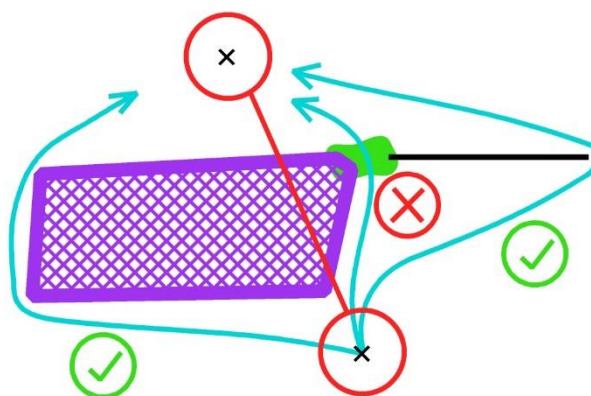

5. SZL – doplňující informace

Zakázané prostory: - je zakázáno překonávat všechny „nepřekonatelné“ značky uvedené v klíči ISSprOM 2019 (ploty, zdi, vodní plochy, priváty...) :

- značka „nepřekonatelná vegetace“ (trojková zelená) se nesmí překonávat pouze v areálu Landek Parku, na zbytku mapy je překonávání dovoleno (ale nedoporučuju to :-))

- v tomto týdnu vyrostl poměrně velký zakázaný prostor ohraničený na většině míst páskou, tratím našťastí neuškodil, prosím o dodržení fair-play a neobíhejte tento prostor přes značku nepřekonatelná vegetace, schematicky je situace znázorněna níže: