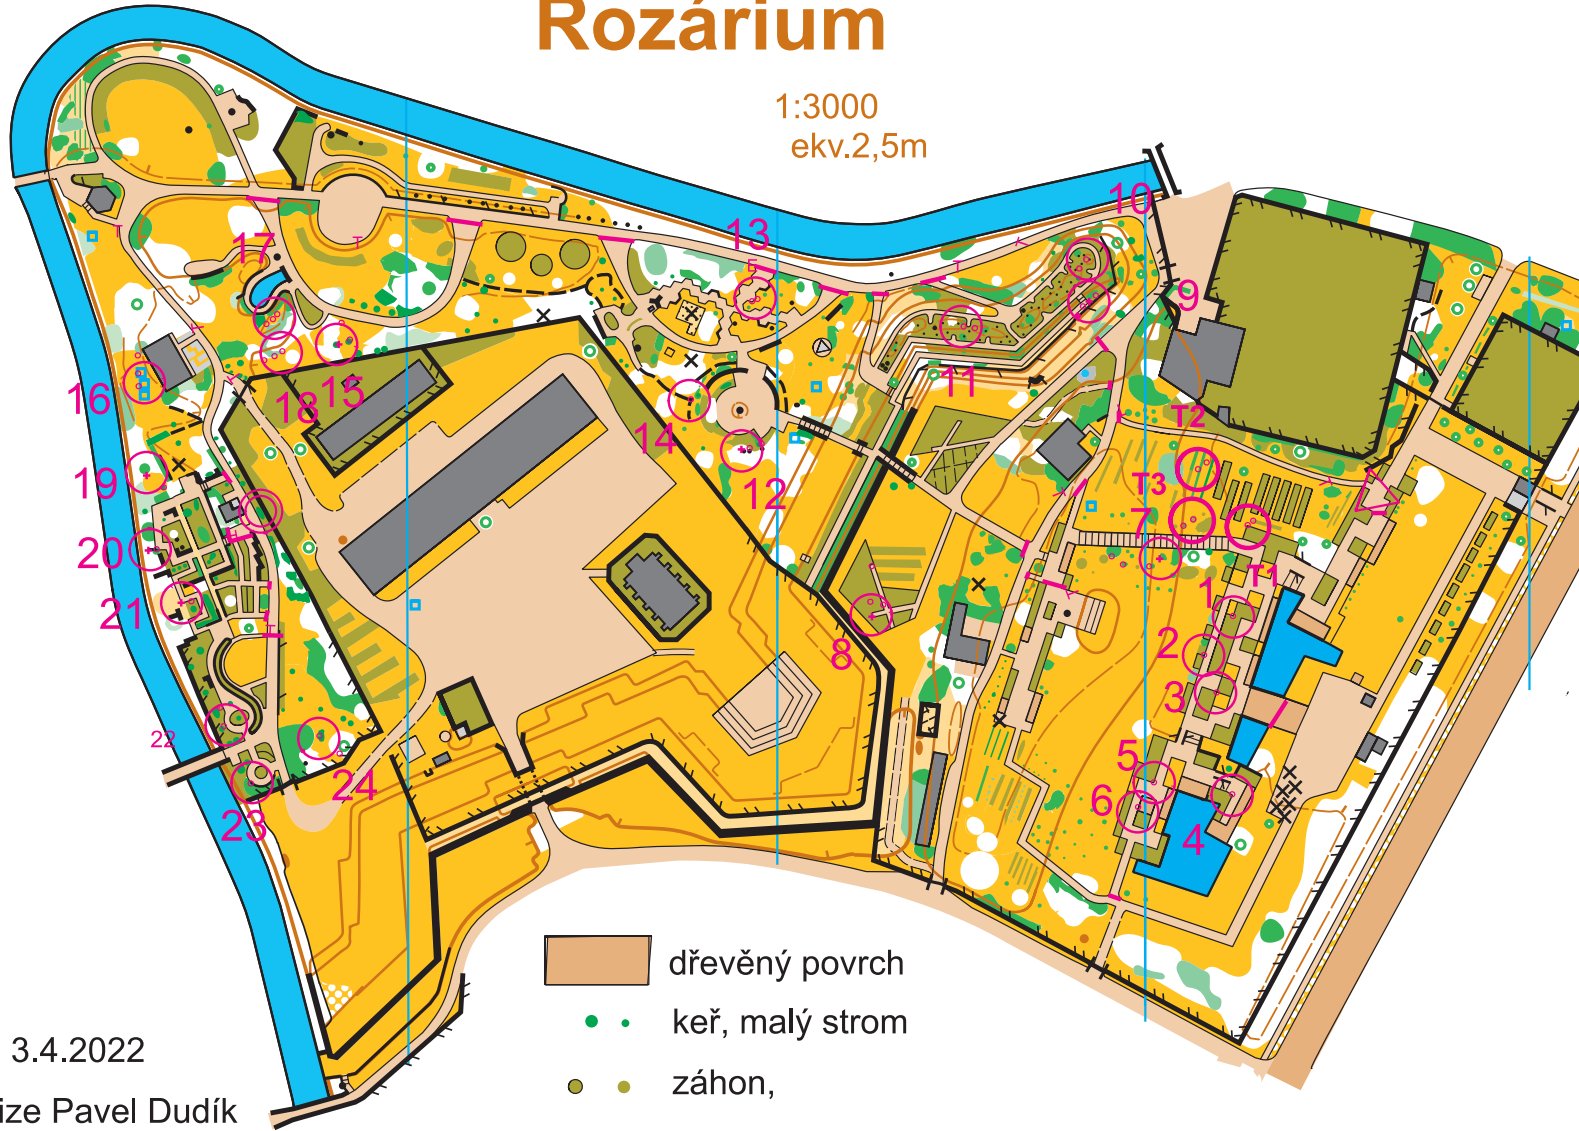

časový limit open 108min.para 125mn

Rozárium

1:3000
ekv.2,5m

- dřevěný povrch
- keř, malý strom
- záhon,

trail 3.4.2022

revize Pavel Dudík

T1 A T2 E T3 C A A A A A Z Z Z A B Z A E Z A B C Z Z Z D C B

E		0,9 km			
▷					
1	A	◇			⌋
2	A	↑	⊗		∨
3	A	▨			∨
4	A	⊗			▷
5	A	⊗			∨
6	A	⊗			⤴
7	A-C	↗	⊗		○
8	A-C	↘			┆
9	A-B	▨			▷
10	A-B	○			
11	A-B	←	○		○
12	A-E	←	▲		○
13	A-E	▨			▷
14	A-E	↘	∩		
15	A-B	←	⊗		○
16	A-C	↑	⊗		○
17	A-C	○			
18	A-C	⊗			∨
19	A-C	⊗			○
20	A-C	↗			┆
21	A-C	▨			∨
22	A-E	↑	⊗		○
23	A-E	↗			┆
24	A-E	⊗			○
		60 m			