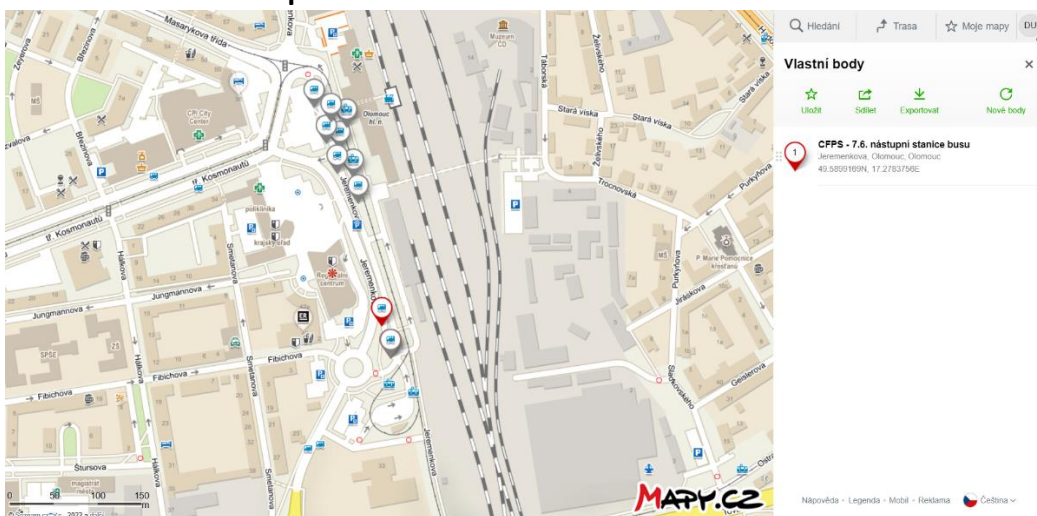

Celostátní finále přeboru škol v orientačním běhu PROSTĚJOV 2022

FINÁLNÍ INFORMACE K DOPRAVĚ NA ZÁVOD

- 1) Odjezd autobusů (zajišťuje společnost FTL Prostějov) bude v určené časy ze **stanoviště M nebo N před hlavním nádražím v Olomouci.**

- 2) Ihned po příjezdu vašeho vlaku se, prosím, přesuňte co nejrychleji na stanoviště (z nádražní budovy cca 200 m vlevo) kde počkáte na určený autobus a opět poprosíme o co nejrychlejší nástup, jelikož přednádražní prostor je dosti frekventovaný.
- 3) Autobusy by měly odjet podle níže uvedeného plánu. **V případě zpoždění vašeho vlaku neprodleně informujte paní Jaroslavu Janošíkovou (777 746 751) se kterou se domluvíte na řešení situace.**

Název školy	příjezd OL	počet	odjezd do PV
ZŠ Pardubice Benešovo nám.	7:27 R883	10	8:00 Bus č.1
Gymnázium Dašická Pardubice	7:50 EC121	21	8:00 Bus č.1
Gymnázium Mozartova Pardubice	7:50 EC121	7	8:00 Bus č.1
Gymnázium Zábřeh	7:50 EC121	19	8:00 Bus č.1
ZŠ Gustava Przewczka Třinec	8:16	11	8:30 Bus č.2
Gymnázium Třinec	8:16	9	8:30 Bus č.2
VOŠ a SPŠ Šumperk	8:22	11	8:30 Bus č.2
Slovanské gymnázium Olomouc	-	12	8:30 Bus č.2
Gymnázium Chr. Dopplera Praha	8:43	13	9:00 Bus č.1
Biskup. gymnázium Hradec Králové	8:47	28	9:00 Bus č.1
Gymnázium Jateční Ústí nad Labem	8:43	10	9:00 Bus č.1
Gymnázium Opatov	8:43	7	9:00 Bus č.1