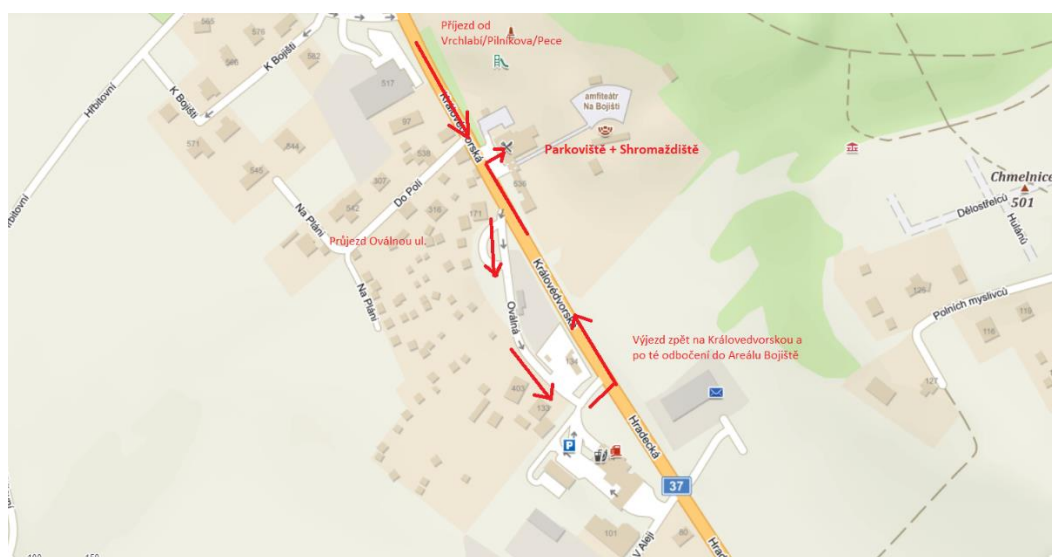

POKYNY

závodu Podkrkonošské ligy žactva

- Datum: Úterý 21.6.2022
- Pořádající oddíl: TJ Lokomotiva Trutnov (LTU)
- Přihlášky: Do neděle 19. 6. 2022 23:59 v IS ORIS
(výjimečně na e-mail: pavel.kotyk@email.cz)
- Kategorie: D10, D12, D14, H10, H12, H14, T, P
- Shromaždiště: Areál Bojiště Trutnov 50.5527786N, 15.9056206E
(<https://mapy.cz/s/covugecoma>)
- Parkoviště: Areál Bojiště Trutnov 50.5527786N, 15.9056206E
(<https://mapy.cz/s/covugecoma>) **POZOR! Ze směru od Vrchlabí/Pilníkova/Pece nelze do areálu odbočit přímo z Královedvorské ulice. Je třeba projet ulicí Oválná, podjet myčku aut a vyjet zpět na Královedvorskou a odbočit do Areálu ze směru od Dvora/ Hradce Králové.:**

Prezentace: 15:45 – 16:15 hod. – kategorie P zaplatí poplatek 100 Kč při prezentaci.

Typ závodu: Krátká trať

Start: 0:00 = 16:30 hod

Vzdálenosti: Parkování – centrum = 100 m
Centrum – start: 1200 m po modrobílých fáborkách
Centrum – cíl: 1200 m po modrobílých fáborkách (cesta na start v obráceném směru)

Mapa: Para, měřítko 1:10 000, E = 5m, stav červen 2022

SIAC: Kontroly v režimu kontaktního ražení

Trať: Krátká

Terén: Příměstský les s hustou sítí komunikací. Místy podrostlý.

Občerstvení: Občerstvení ani vodu pořadatel nezajišťuje. Závodníci si musí dovézt vlastní.