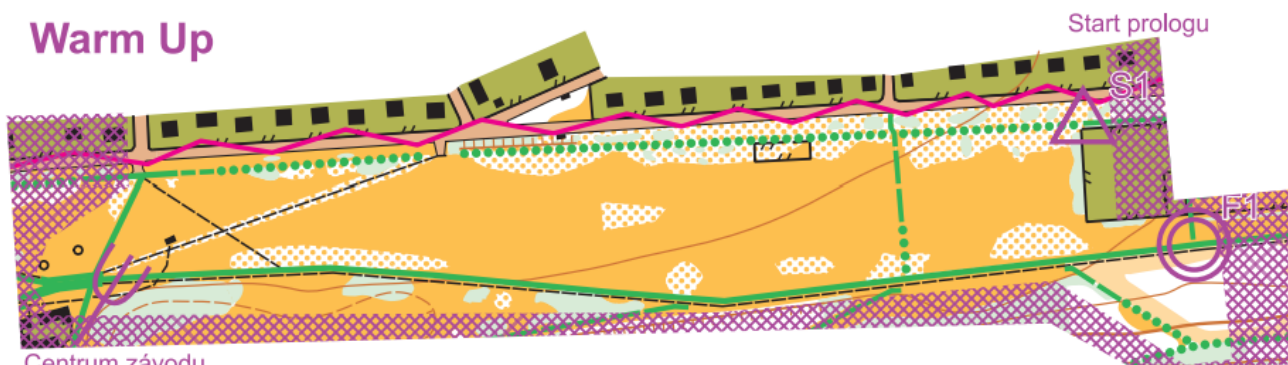

3.ROČNÍK MČR V LETNÍM LOB

Ladronka, 15.10.2022

Měřítko: 1:5000

Warm Up

Centrum závodu,
start a cíl finále

MAPOVÝ KLÍČ PRO LLOB

- Plná zelená – široká cyklostezka, dobrý povrch
- Čárkovaná zelená – užší cyklostezka, horší povrch
- Tečkovaná zelená - starší nebo rozpadající se asfalt, hodně špatný povrch (rozpadlost může variovat)
- Plná černá - zámková dlažba
- Čárkovaná černá (pěšinka) - šotolinová/písková cesta (sjízdná)

Porosty: louka (žlutá), les (bílá), hustník (jedničková zelená), nějaký stromy (semi-open)

Umělý objekt (černé kolečko) - nemusí být zmapováno vždycky

Zakázané prostory - zašrafovaná silnice (hnědá s fialovým šrafem), privat