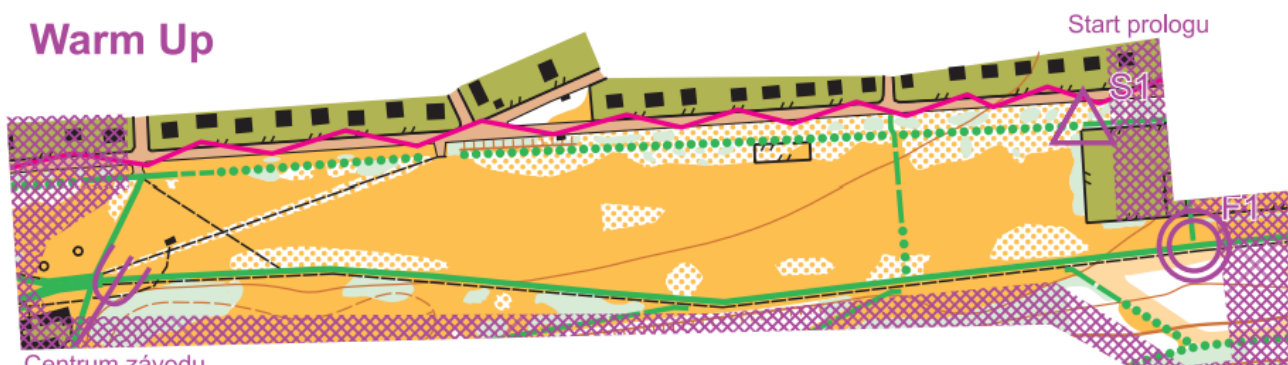

3.ROČNÍK MČR V LETNÍM LOB

Ladronka, 15.10.2022

Měřítko: 1:5000

Warm Up

Centrum závodu,
start a cíl finále

MAPOVÝ KLÍČ PRO LLOB

- Plná zelená – široká cyklostezka, dobrý povrch
- Čárkovaná zelená – užší cyklostezka, horší povrch
- Tečkovaná zelená - starší nebo rozpadající se asfalt, hodně špatný povrch (rozpadlost může variovat)
- Plná černá - zámková dlažba
- Čárkovaná černá (pěšinka) - šotolinová/písková cesta (sjízdná)

Porosty: louka (žlutá), les (bílá), hustník (jedničková zelená), nějaký stromy (semi-open)

Umělý objekt (černé kolečko) - nemusí být zmapováno vždycky

Zakázané prostory - zašrafovaná silnice (hnědá s fialovým šrafem), privat