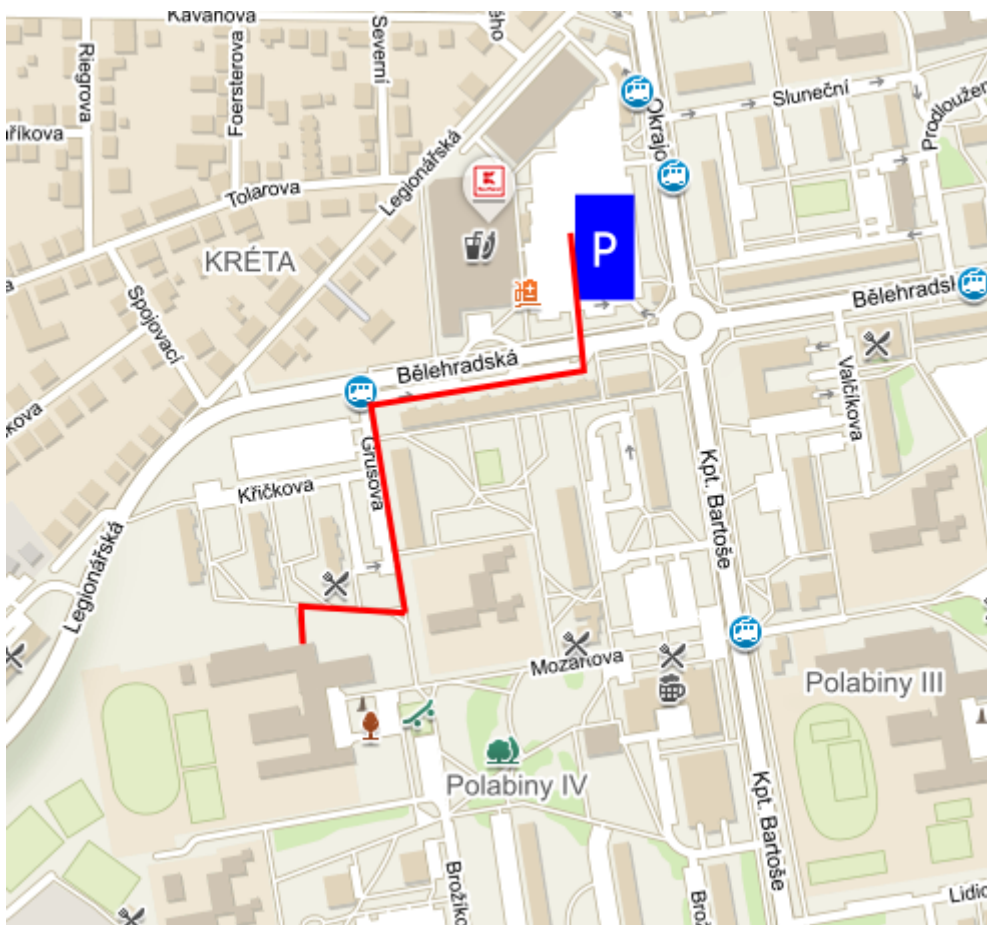

Pokyny - Zimní hradubická liga, městský sprint

Datum: Neděle 08. 01. 2023

Pořadatel: OK Lokomotiva Pardubice

Centrum: Pardubice, Polabiny IV., Gymnázium Mozartova (<https://mapy.cz/s/pukupufame>), na převlékání bude k dispozici tělocvična gymnázia a WC uvnitř v budově.

Prostor závodu: Sídliště Polabiny IV (ulice kpt. Bartoše, Bělehradská, Nádražní, řeka Labe)

Start: Intervalový, 00=10:00, v těsné blízkosti centra.

Parkování: Není pořadatelů nijak organizováno. Respektujte dopravní předpisy a omezení. Doporučené parkoviště u Kauflandu <https://mapy.cz/s/pokobevala>. Prosíme závodníky z Pardubic, aby k dopravě co možná nejvíce využili jiných dopravních prostředků, než je automobil (kolo, MHD, pěšky).

Vchod do tělocvičny Gy Mozartova a cesta z parkoviště <https://mapy.cz/s/rahofekuto>.

Prezentace: Nebude. Případnou změnu čipu nahlaste v cíli při vyčítání. Čipy k půjčení nebudou.

Vklady: 80 Kč všechny tratě (LPU, PHK a SHK 0 Kč), zaslat nejpozději do 04. 01. 2023 na účet 1069724001/5500, VS 11+číslo klubu.