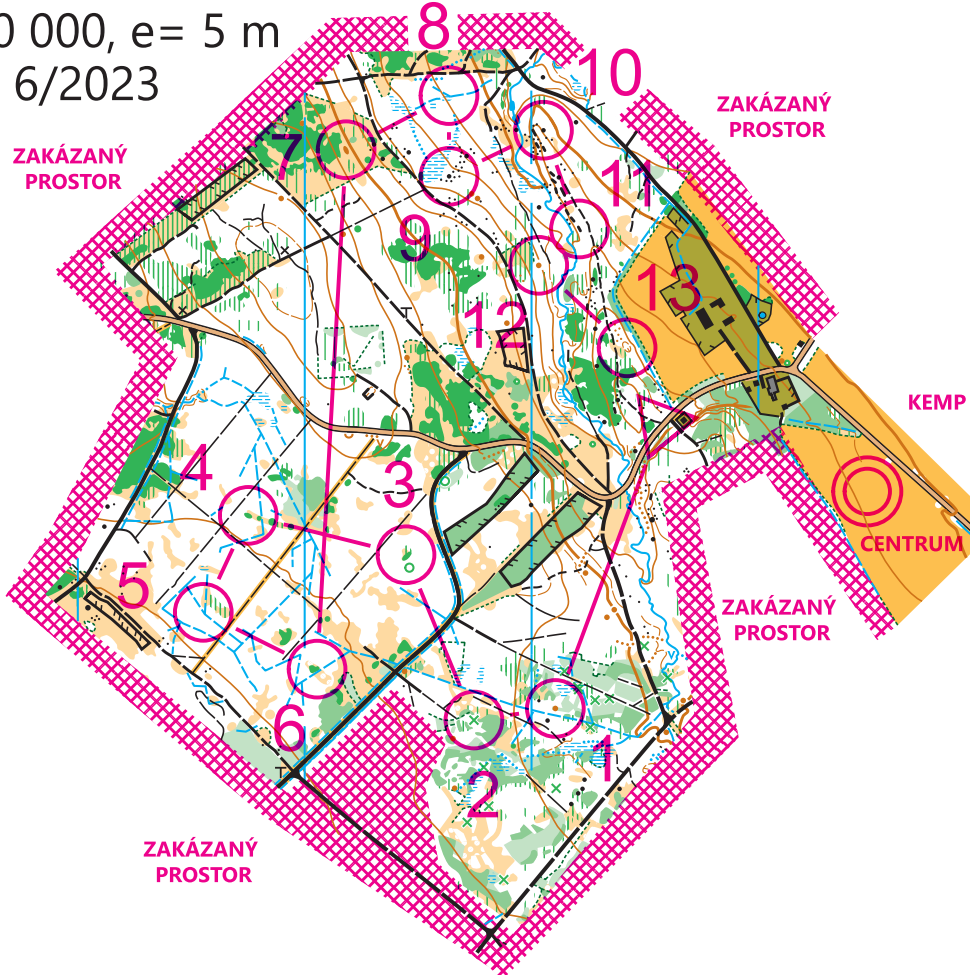

U LUBENSKÉ HÁJOVNY TRÉNINK

1 : 10 000, e= 5 m

stav: 6/2023

ZAKÁZANÝ
PROSTOR

ZAKÁZANÝ
PROSTOR

KEMP

CENTRUM

ZAKÁZANÝ
PROSTOR

ZAKÁZANÝ
PROSTOR

H.S.H Vysočina Cup 2023

Trať 1		2,8 km				
▷		/	/	Y		
1	31	●	■			
2	32	⊗				○
3	33	⊗				○
4	34	↖	⊗			○
5	35	↘	↘	Y		
6	36	⊗				Q
7	37	●				
8	38	↘	↘	Y		
9	39	▲				○
10	40	▲				○
11	41	↘	▬			└
12	42	●				○
13	43	⊖				