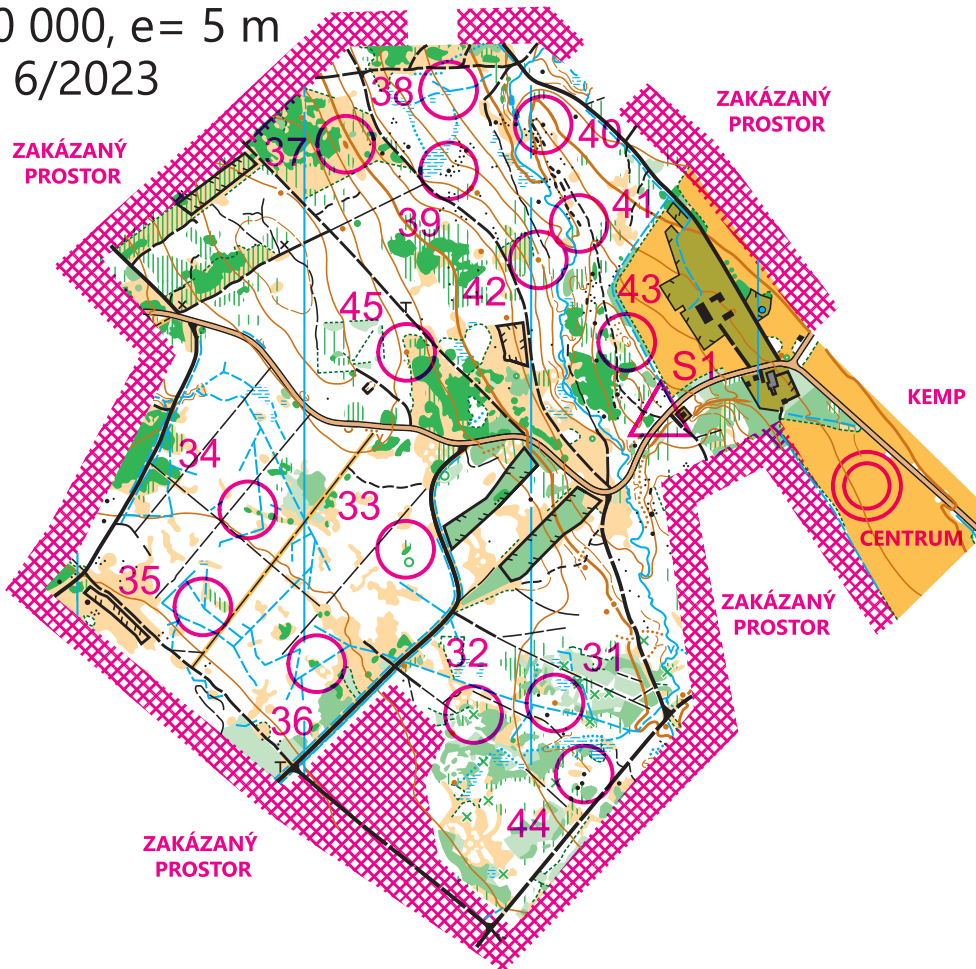

# U LUBENSKÉ HÁJOVNY TRÉNINK

1 : 10 000, e= 5 m

stav: 6/2023

ZAKÁZANÝ  
PROSTOR

ZAKÁZANÝ  
PROSTOR

KEMP

CENTRUM

ZAKÁZANÝ  
PROSTOR

ZAKÁZANÝ  
PROSTOR

H.S.H Vysočina Cup 2023

▷	S1	/	/	Y		
	31	●	■			
	32	⊗			○	
	33	⊗			○	
	34	↖	⊗		○	
	35	↖	↖	Y		
	36	⊗			Q	
	37	●				
	38	↖	↖	Y		
	39	▲			○	
	40	▲			○	
	41	↘	▬		⊥	
	42	●			○	
	43	⊖				
	44	↑	▲			
	45	●	—			