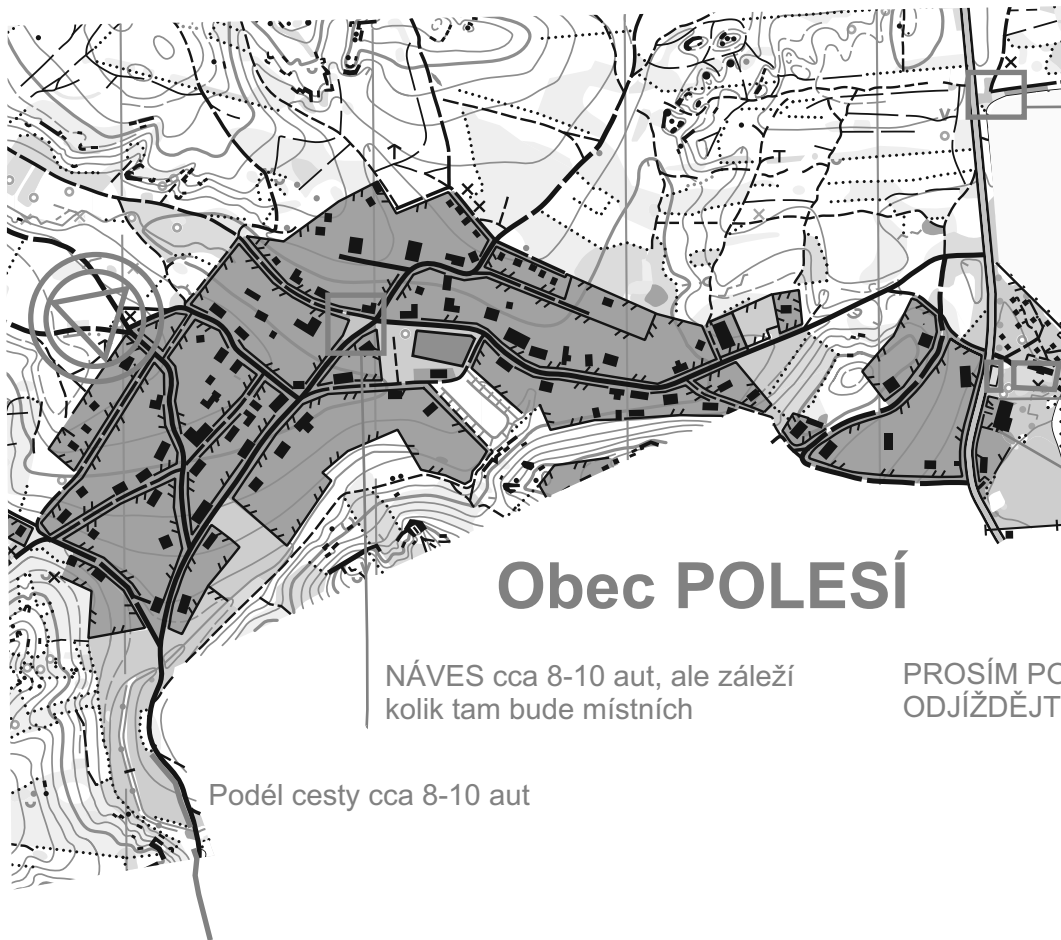

PARKOVÁNÍ

START/
CÍL

lesní cesta (je tam dřevo)
ale 3 auta by snad šla

domluvené parkoviště!
pod kempem cca 15 aut

za autobus. zastávkou
cca 5 aut

hotel ČERNÁ LOUŽE
mimo provoz

Obec POLESÍ

NÁVES cca 8-10 aut, ale záleží
kolik tam bude místních

PROSÍM PO DOBĚHU PRŮBĚŽNĚ
ODJÍŽDĚJTE!!! ať se tam neкупíme!

Podél cesty cca 8-10 aut

Obecně: nezajíždějte dál na pozemky a nechte průjezd tak, aby nikdo neprudil....
Parkovat se dá i v Rynolticích u krámu, ale je to o kilák dál