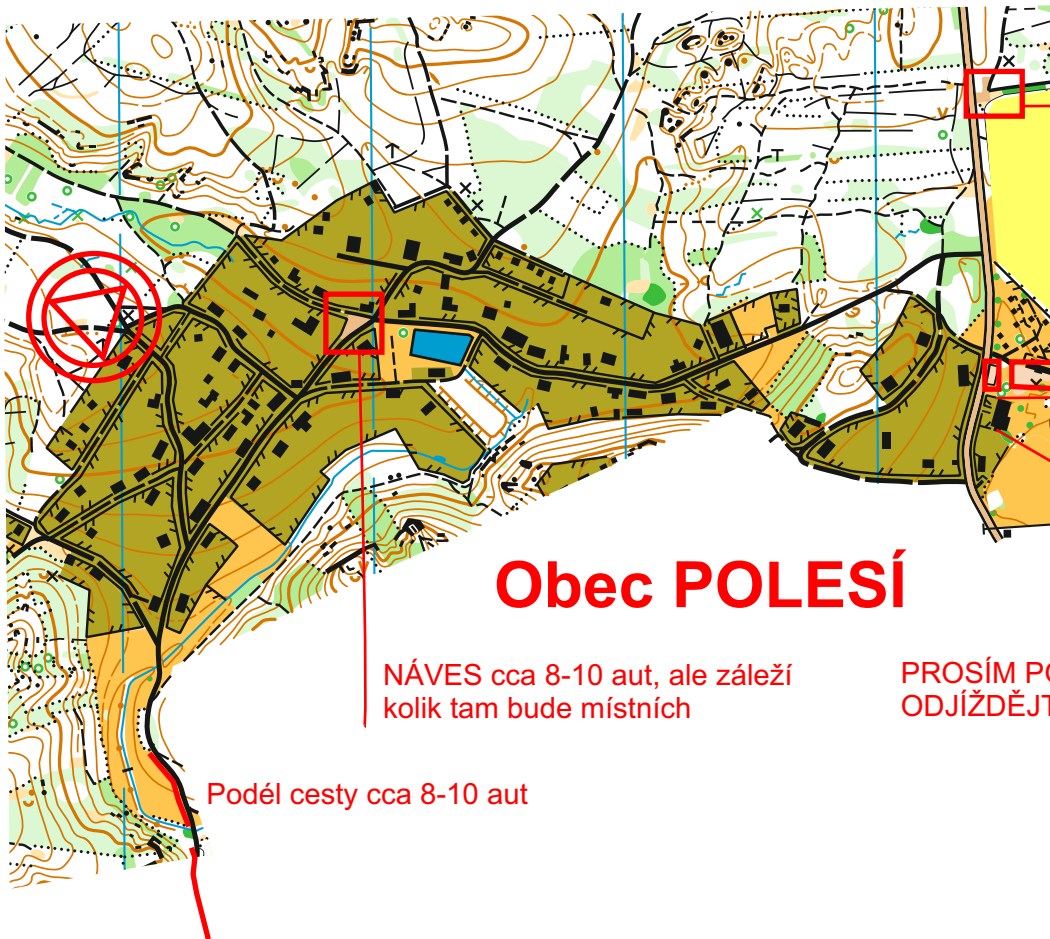

PARKOVÁNÍ

**START/
CÍL**

lesní cesta (je tam dřevo)
ale 3 auta by snad šla

domluvené parkoviště!
pod kempem cca 15 aut

za autobus. zastávkou
cca 5 aut

hotel ČERNÁ LOUŽE
mimo provoz

Obec POLESÍ

NÁVES cca 8-10 aut, ale záleží
kolik tam bude místních

PROSÍM PO DOBĚHU PRŮBĚŽNĚ
ODJÍZDĚJTE!!! ať se tam nekupíme!

Podél cesty cca 8-10 aut

Obecně: nezajíždějte dál na pozemky a nechte průjezd tak, aby nikdo neprudil....
Parkovat se dá i v Rynolticích u krámu, ale je to o kilák dál