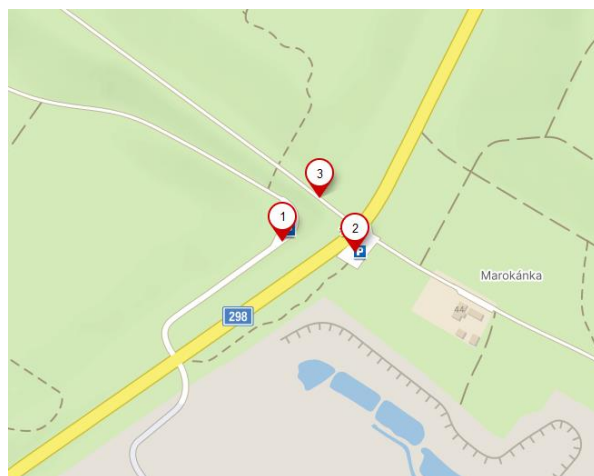

## PROPOZICE

Datum: neděle 9. 2. 2025  
Pořadatel: OK 99 Hradec Králové, z.s.  
Centrum: Běleč nad Orlicí, písniček Marokánka  
<https://mapy.cz/s/hadoresehe>

**Parkování:** Na zpevněné ploše u cesty vedoucí k písničku Marokánka. Po naplnění kapacity u hájovny Marokánka a podél lesní cesty. Dbejte pokynů pořadatelů.

**Mapa:** Šanovec, měřítko 1:10 000, E= 5m, mapový klíč ISOM 2017-2. Mapovali R.Novotný a J. Potštejnský, stav leden 2025. Mapy budou vytištěny na voděodolný papír.

**Popisy kontrol:** Budou k samoobslužnému vyzvednutí na parkovišti a vytištěné na mapě.

**Start:** Intervalový. 00 = 10:00.  
Vzdálenost parkoviště – start 500 m. Cesta bude značena modrobílými fáborky.  
Závodníci v kategorii P startují v libovolném čase (na krabičku).

Tratě: HE, H, HK, DE, D, DK, P  
Zákaz vstupu do oplocenek.

Cíl: V blízkosti parkoviště. Mapy se nevybírají, dodržujte fair play!

Limit: 90 min.

Ražení: SportIdent, krabičky budou nastaveny v bezkontaktním režimu.  
Vyčítání čipů bude za cílem.

WC: Mobilní WC ToiToi v omezeném počtu na parkovišti.